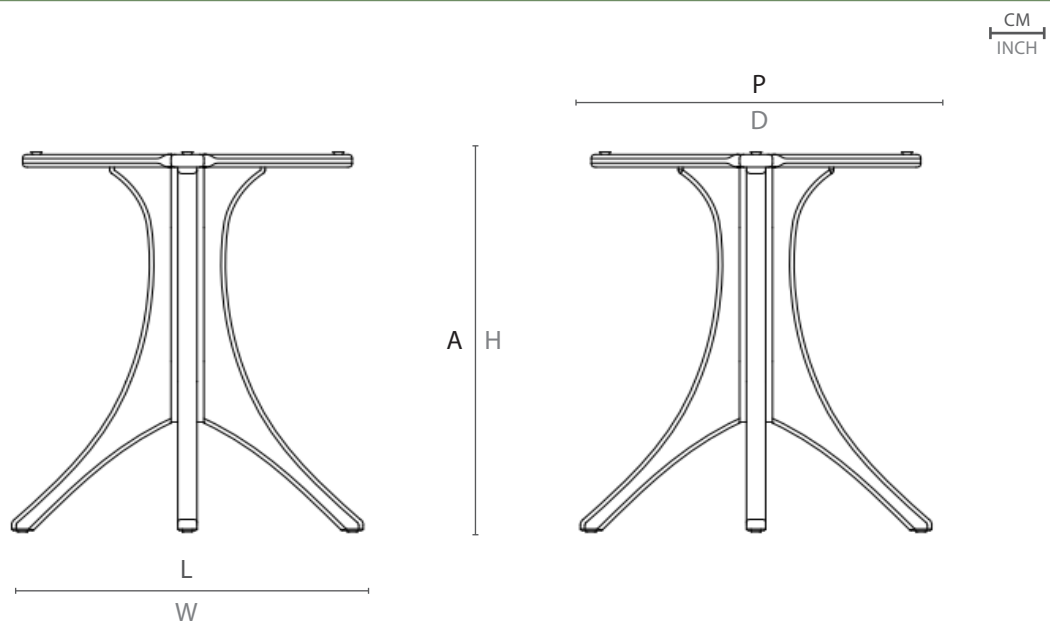

STRUCTURE: CUMARU WOOD

ESTRUCTURA: MADERA DE CUMARÚ

DESENHO TÉCNICO: TECHNICAL DRAWING: / DIBUJO TÉCNICO:

	L	P	A	HB	HC	KG
cm	64	64	75	-	-	9,6
inch	25,2"	25,2"	29,5"	-	-	

L - largura; P - profundidade; A - altura; HB - altura de braço; HC - altura do assento //
W - width; D - depth; H - height; AH - arm height; SH - seat height