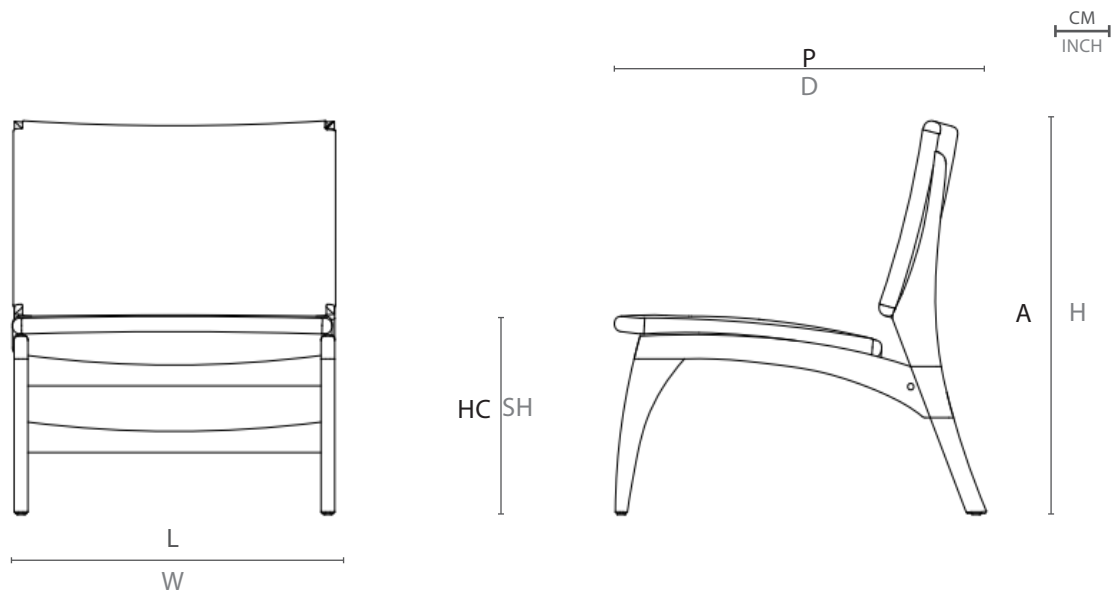

STRUCTURE: CUMARU WOOD AND ALUMINUM
FINISH: SYNTHETIC FIBER

ESTRUCTURA: MADERA DE CUMARÚ
E ALUMINIO
ACABADO: FIBRA SINTETICA

DESENHO TÉCNICO:
TECHNICAL DRAWING: / DIBUJO TÉCNICO:

	L	P	A	HB	HC	KG
cm	70	82	76	-	39	13,9
inch	27,5"	32,3"	30"	-	15,3"	

L - largura; P - profundidade; A - altura; HB - altura de braço; HC - altura do assento //
W - width; D - depth; H - height; AH - arm height; SH - seat height

Mac®