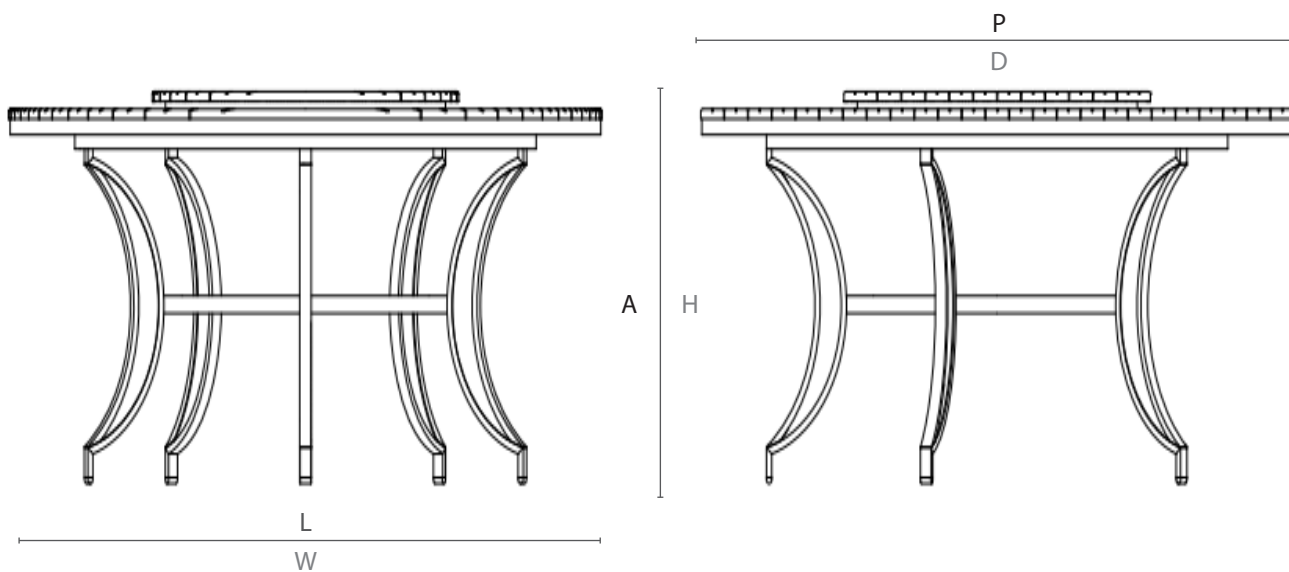

## ESPECIFICAÇÕES TÉCNICAS TECHNICAL SPECIFICATIONS // ESPECIFICACIONES TÉCNICA

ESTRUTURA: ALUMÍNIO E MADEIRA CUMARU

STRUCTURE: ALUMINUM AND CUMARU WOOD

ESTRUCTURA: ALUMINIO Y MADERA CUMARU

## DESENHO TÉCNICO: TECHNICAL DRAWING: / DIBUJO TÉCNICO:

CM  
INCH

	L	P	A	HB	HC	KG
cm	160	160	79	-	-	69,1
inch	63"	63"	31,1"	-	-	

L - largura; P - profundidade; A - altura; HB - altura de braço; HC - altura do assento //  
W - width; D - depth; H - height; AH - arm height; SH - seat height