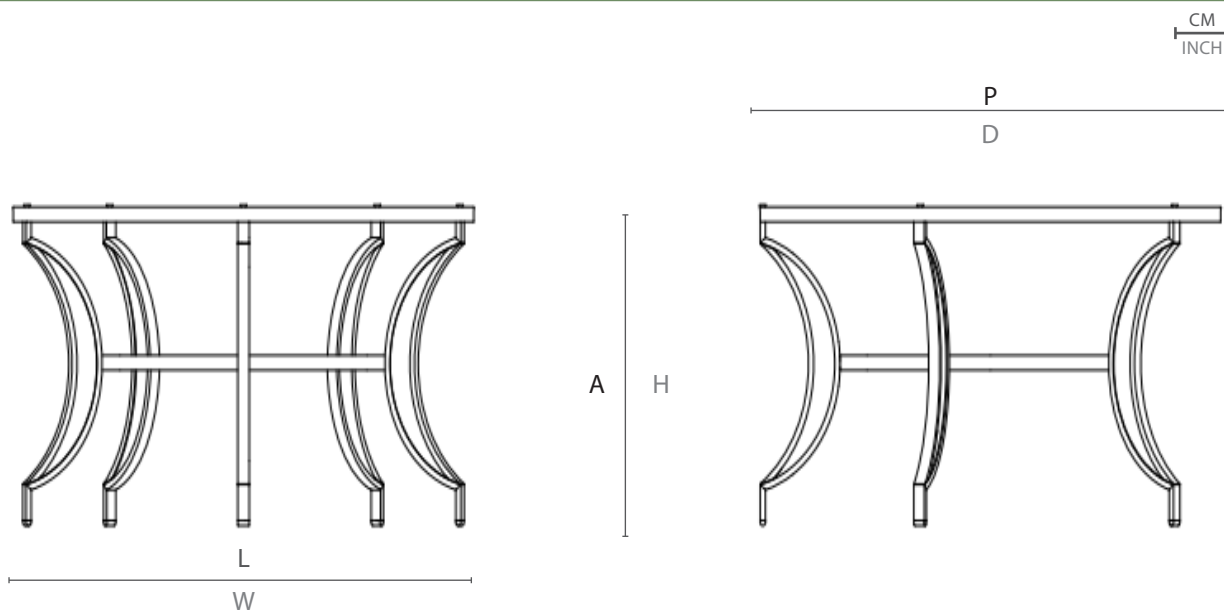

# MESA EROS

EROS TABLE / MESA EROS

SKU  
MAER03

1

LINHA EROS POR MÁRCIO CECÍLIO  
EROS COLLECTION BY MÁRCIO CECÍLIO /  
COLECCIÓN EROS POR MÁRCIO CECÍLIO

A linha Eros compõe ambientes intimistas e delicados com um charme irresistível. Assim como no amor, uma das inspirações para sua criação, os detalhes fazem a diferença e podem ser peças-chave na composição de um espaço cativante.

## ESPECIFICAÇÕES TÉCNICAS TECHNICAL SPECIFICATIONS // ESPECIFICACIONES TÉCNICA

ESTRUTURA: ALUMÍNIO E MADEIRA CUMARU

STRUCTURE: ALUMINUM AND CUMARU WOOD

ESTRUCTURA: ALUMINIO Y MADERA CUMARU

## DESENHO TÉCNICO: TECHNICAL DRAWING: / DIBUJO TÉCNICO:

	L	P	A	HB	HC	KG
cm	140	140	75	-	-	31,2
inch	55,1"	55,1"	29,5"	-	-	

L - largura; P - profundidade; A - altura; HB - altura de braço; HC - altura do assento //  
W - width; D - depth; H - height; AH - arm height; SH - seat height