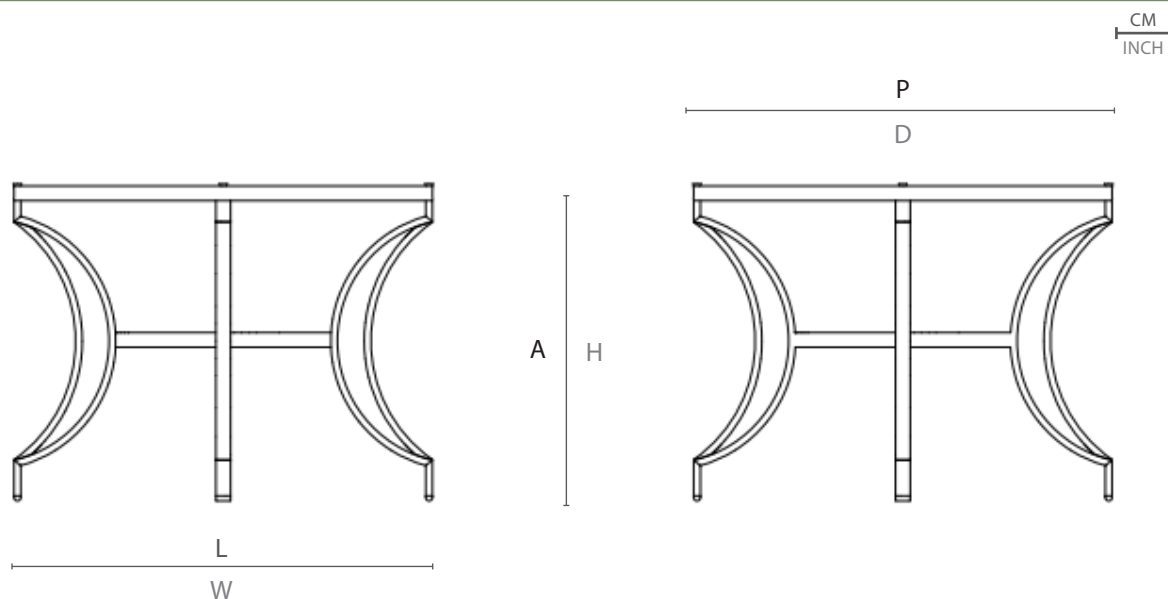

MESA EROS

EROS TABLE / MESA EROS

SKU
MAER01

1

LINHA EROS POR MÁRCIO CECÍLIO
EROS COLLECTION BY MÁRCIO CECÍLIO /
COLECCIÓN EROS POR MÁRCIO CECÍLIO

A linha Eros compõe ambientes intimistas e delicados com um charme irresistível. Assim como no amor, uma das inspirações para sua criação, os detalhes fazem a diferença e podem ser peças-chave na composição de um espaço cativante.

ESPECIFICAÇÕES TÉCNICAS TECHNICAL SPECIFICATIONS // ESPECIFICACIONES TÉCNICA

ESTRUTURA: ALUMÍNIO E MADEIRA CUMARU

STRUCTURE: ALUMINUM AND CUMARU WOOD

ESTRUCTURA: ALUMINIO Y MADERA CUMARU

DESENHO TÉCNICO: TECHNICAL DRAWING: / DIBUJO TÉCNICO:

	L	P	A	HB	HC	KG
cm	100	100	75	-	-	10
inch	39,3"	39,3"	29,5"	-	-	

L - largura; P - profundidade; A - altura; HB - altura de braço; HC - altura do assento //
W - width; D - depth; H - height; AH - arm height; SH - seat height