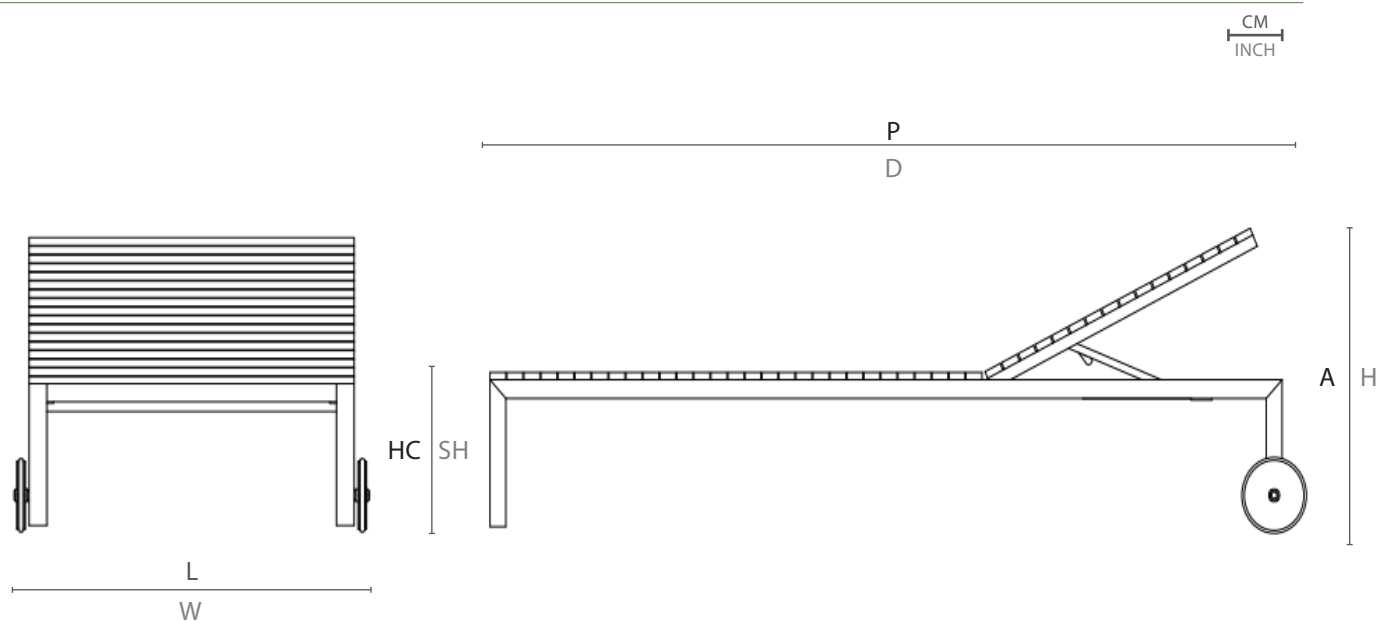

ESPECIFICAÇÕES TÉCNICAS
TECHNICAL SPECIFICATIONS //
ESPECIFICACIONES TÉCNICA

ESTRUTURA: ALUMÍNIO E MADEIRA CUMARU

STRUCTURE: ALUMINUM AND CUMARU WOOD

ESTRUCTURA: ALUMINIO Y MADERA CUMARU

DESENHO TÉCNICO:
TECHNICAL DRAWING: / DIBUJO TÉCNICO:

	L	P	A	HB	HC	KG
cm	76	196	32	-	31,5	35,0
inch	30"	77,2"	12,6"	-	12,4"	

L - largura; P - profundidade; A - altura; HB - altura de braço; HC - altura do assento //
W - width; D - depth; H - height; AH - arm height; SH - seat height