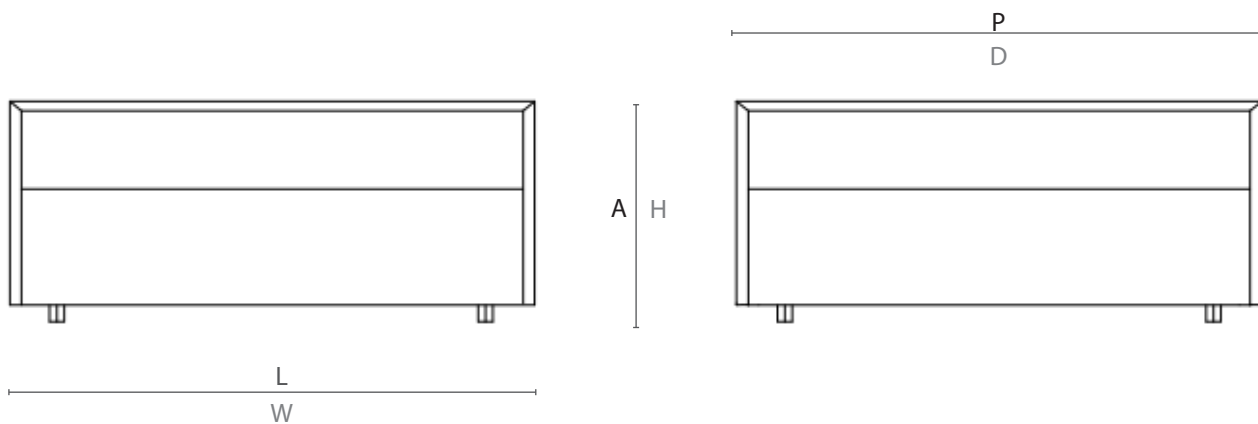

## ESPECIFICAÇÕES TÉCNICAS TECHNICAL SPECIFICATIONS // ESPECIFICACIONES TÉCNICA

ESTRUTURA: ALUMÍNIO  
ACABAMENTO: TAPEÇARIA

STRUCTURE: ALUMINUM  
FINISH: TAPESTRY

ESTRUCTURA: ALUMINIO  
ACABADO: TAPIZ

## DESENHO TÉCNICO: TECHNICAL DRAWING: / DIBUJO TÉCNICO:

CM  
INCH

	L	P	A	HB	HC	KG
cm	92	92	39	-	-	15,9
inch	36,2"	36,2"	15,3"	-	-	

L - largura; P - profundidade ; A - altura; HB - altura de braço; HC - altura do assento //  
W - width; D - deph; H - height; AH - arm height; SH - seat height