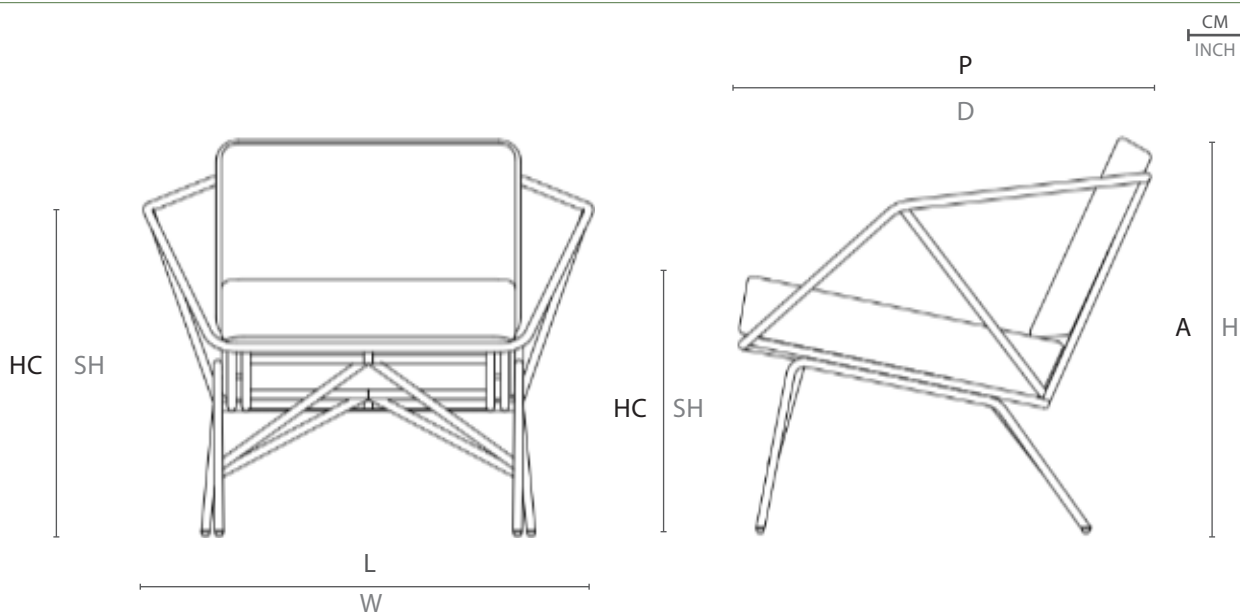

POLTRONA CLADOS

CLADOS ARMCHAIR / SILLÓN CLADOS

SKU
POCL02

1

LINHA CLADOS POR MÁRCIO CECÍLIO
CLADOS COLLECTION BY MÁRCIO CECÍLIO /
COLECCIÓN CLADOS POR MÁRCIO CECÍLIO

Clados é uma série que foi projetada para ter um desenho killer! Unânime em agradar a todos os apreciadores do design de mobiliário, as poltronas e os sofás Clados combinam importantes elementos dos móveis do século XXI, como a concha que compõe a área de assento e espaldar. Cortada, dobrada e soldada à mão, esta estrutura é artesanalmente trançada em corda náutica para então ser encaixada nos pés em formato de galhos que assinam as peças.

ESPECIFICAÇÕES TÉCNICAS
TECHNICAL SPECIFICATIONS //
ESPECIFICACIONES TÉCNICA

ESTRUTURA: ALUMÍNIO
ACABAMENTO: CORDA TRICOTADA E
TABEÇARIA

STRUCTURE: ALUMINUM
FINISH: KNITTED ROPE AND FABRIC

ESTRUCTURA: ALUMINIO
ACABADO: CUERDA TEJIDA Y TAPIZ

DESENHO TÉCNICO:
TECHNICAL DRAWING: / DIBUJO TÉCNICO:

	L	P	A	HB	HC	KG
cm	79	82	69	56,5	44	25,2
inch	31,1"	32,3"	27,2"	22,2"	17,3"	

L - largura; P - profundidade; A - altura; HB - altura de braço; HC - altura do assento //
W - width; D - depth; H - height; AH - arm height; SH - seat height