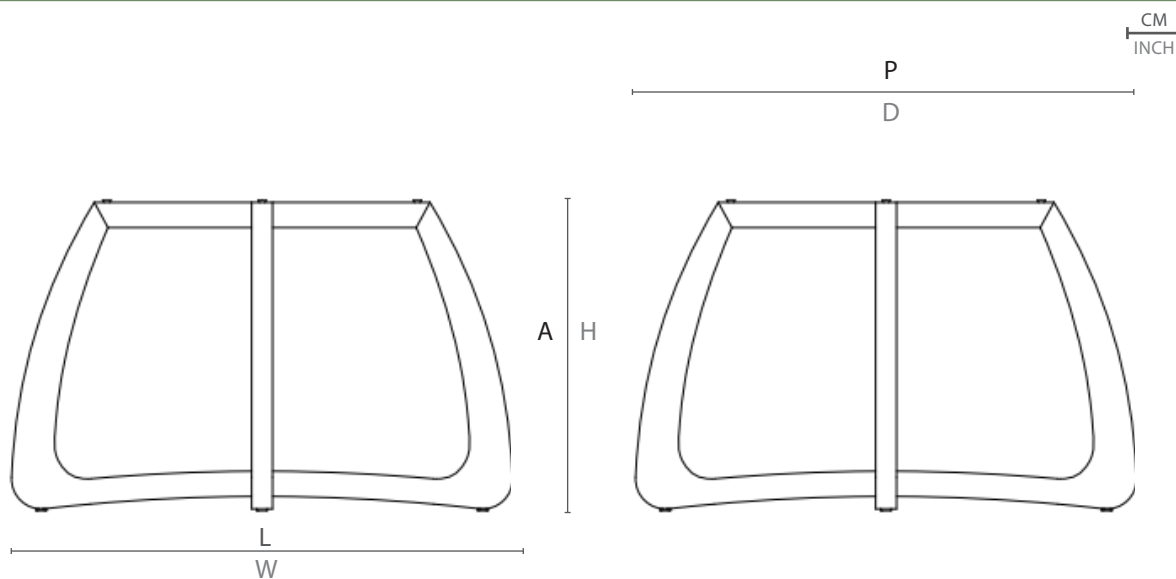

ESPECIFICAÇÕES TÉCNICAS  
TECHNICAL SPECIFICATIONS //  
ESPECIFICACIONES TÉCNICA

ESTRUTURA: MADEIRA CUMARU

STRUCTURE: CUMARU WOOD

ESTRUCTURA: MADERA DE CUMARÚ

DESENHO TÉCNICO:  
TECHNICAL DRAWING: / DIBUJO TÉCNICO:

	L	P	A	HB	HC	KG
cm	120	120	73	-	-	26,4
inch	47,2"	47,2"	28,7"	-	-	

L - largura; P - profundidade; A - altura; HB - altura de braço; HC - altura do assento //  
W - width; D - depth; H - height; AH - arm height; SH - seat height