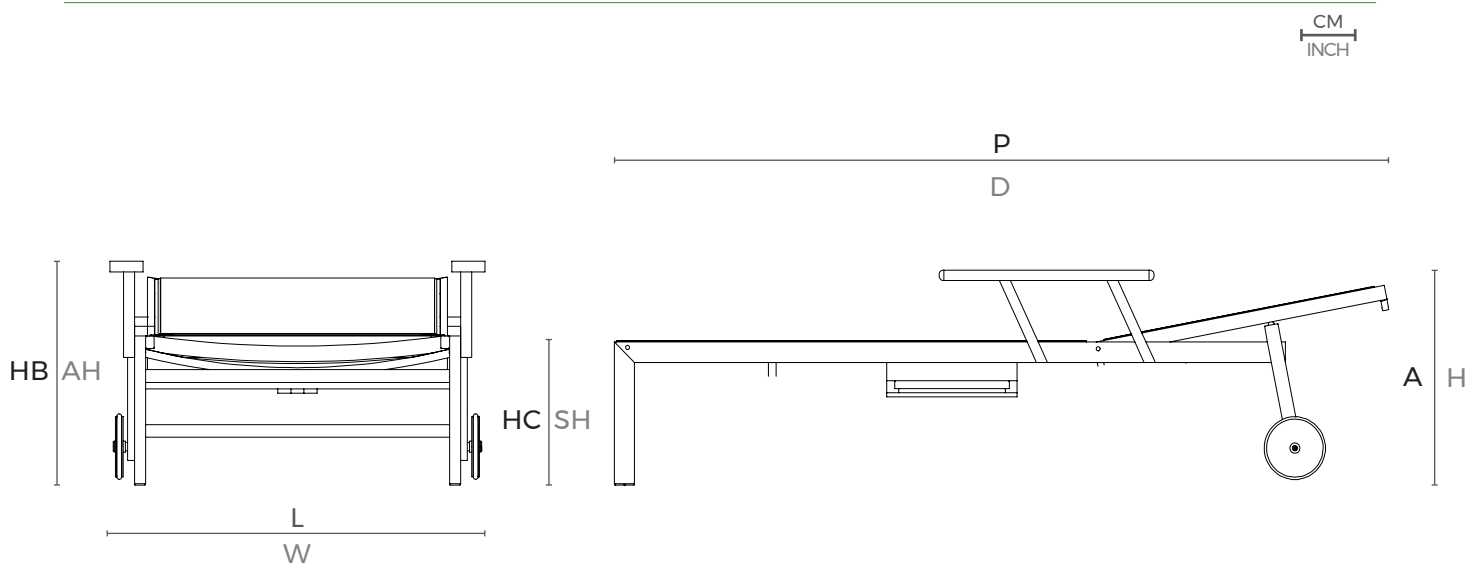

CHAISE VINCY (07)

SKU
CLV107

CHAISE VINCY (07) / CHAISE VINCY (07)

LINHA CHAISE POR MÁRCIO CECÍLIO
CHAISE COLLECTION BY MÁRCIO CECÍLIO /
COLECCIÓN CHAISE POR MÁRCIO CECÍLIO

Acomode-se e aproveite. A linha Chaise proporciona o momento perfeito para desfrutar seu tempo. Com diversos estilos para variadas personalidades, do clássico sofisticado ao moderno e surpreendente. Não importa se ao ar livre ou em ambientes acolhedores, se sozinho ou bem acompanhado, Chaise é um convite para um cenário único de bem-estar.

ESPECIFICAÇÕES TÉCNICAS
TECHNICAL SPECIFICATIONS //
ESPECIFICACIONES TÉCNICA

ESTRUTURA: ALUMÍNIO E MADEIRA CUMARU
ACABAMENTO: SLING

STRUCTURE: ALUMINUM AND CUMARU WOOD
FINISH: SLING

ESTRUCTURA: ALUMINIO Y MADERA CUMARÚ
ACABADO: SLING

DESENHO TÉCNICO:
TECHNICAL DRAWING: / DIBUJO TÉCNICO:

	L	P	A	HB	HC	KG
cm	87	198	53	53	35,5	22,8
inch	34,2"	78"	21"	20,6"	14,7"	

L - largura; P - profundidade ; A - altura; HB - altura de braço; HC - altura do assento //
W - width; D - deph; H - height; AH - arm height; SH - seat height