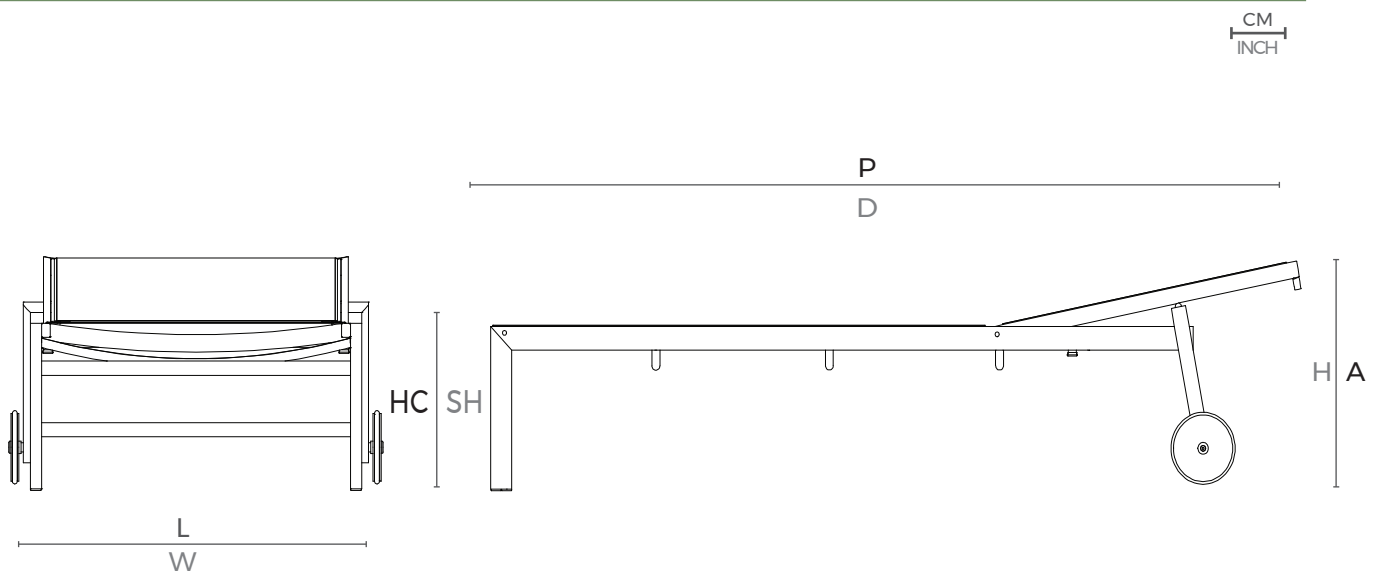

CHAISE VINCY

CHAISE VINCY/CHAISE VINCY

SKU
CLV106

1

LINHA CHAISE POR MÁRCIO CECÍLIO CHAISE COLLECTION BY MÁRCIO CECÍLIO / COLECCIÓN CHAISE POR MÁRCIO CECÍLIO

Acomode-se e aproveite. A linha Chaise proporciona o momento perfeito para desfrutar seu tempo. Com diversos estilos para variadas personalidades, do clássico sofisticado ao moderno e surpreendente. Não importa se ao ar livre ou em ambientes acolhedores, se sozinho ou bem acompanhado, Chaise é um convite para um cenário único de bem-estar.

ESPECIFICAÇÕES TÉCNICAS TECHNICAL SPECIFICATIONS / ESPECIFICACIONES TÉCNICA

ESTRUTURA: ALUMÍNIO
ACABAMENTO: SLING

STRUCTURE: ALUMINUM
FINISH: SLING

ESTRUCTURA: ALUMINIO
ACABADO: SLING

DESENHO TÉCNICO: TECHNICAL DRAWING / DIBUJO TÉCNICO:

	L	P	A	HB	HC	KG
cm	84	198	48	-	35,5	21,6
inch	33"	78"	18,9"	-	14"	

L - largura; P - profundidade; A - altura; HB - altura de braço; HC - altura do assento /
W - width; D - depth; H - height; AH - arm height; SH - seat height