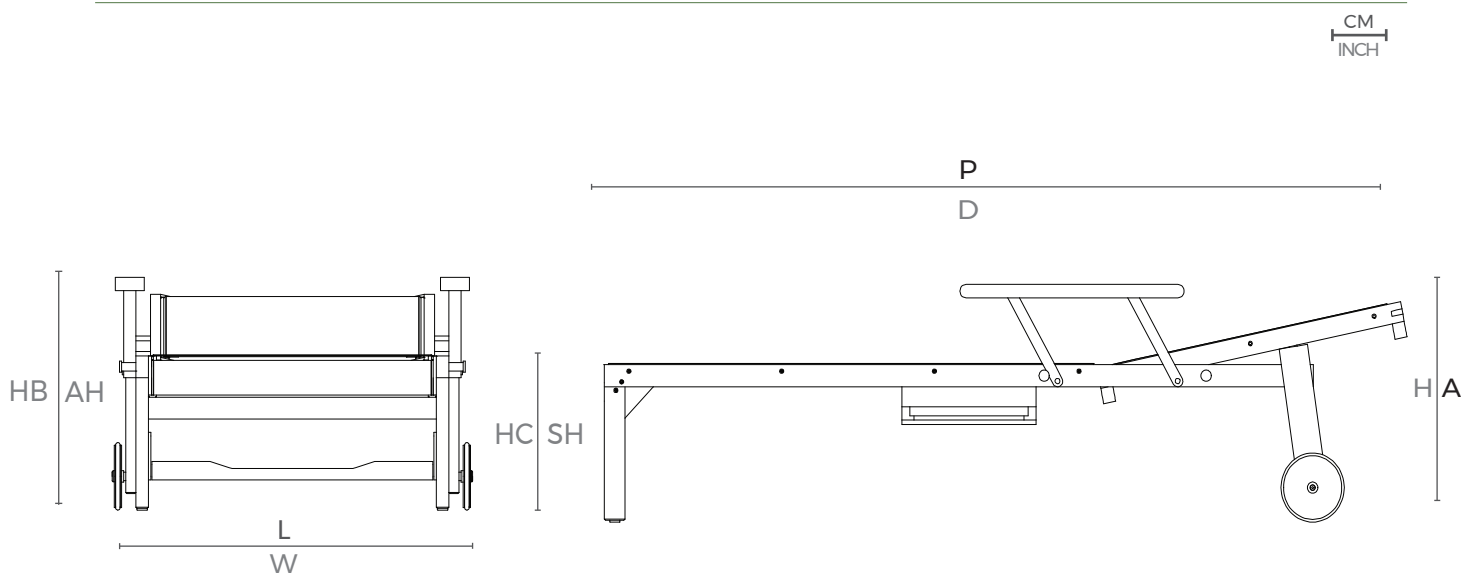

CHAISE VINCY

CHAISE VINCY/CHAISE VINCY

SKU
CLVIO2

1

LINHA CHAISE POR MÁRCIO CECÍLIO CHAISE COLLECTION BY MÁRCIO CECÍLIO / COLECCIÓN CHAISE POR MÁRCIO CECÍLIO

Acomode-se e aproveite. A linha Chaise proporciona o momento perfeito para desfrutar seu tempo. Com diversos estilos para variadas personalidades, do clássico sofisticado ao moderno e surpreendente. Não importa se ao ar livre ou em ambientes acolhedores, se sozinho ou bem acompanhado, Chaise é um convite para um cenário único de bem-estar.

ESPECIFICAÇÕES TÉCNICAS TECHNICAL SPECIFICATIONS / ESPECIFICACIONES TÉCNICA

ESTRUTURA: ALUMÍNIO E MADEIRA CUMARU
ACABAMENTO: SLING E ALUMÍNIO

STRUCTURE: ALUMINUM AND CUMARU WOOD
FINISH: SLING AND ALUMINUM

ESTRUTURA: ALUMINIO E MADERA CUMARU
ACABADO: SLING Y ALUMINIO

DESENHO TÉCNICO: TECHNICAL DRAWING / DIBUJO TÉCNICO:

	L	P	A	HB	HC	KG
cm	87	198	53	53	35,3	21,6
inch	33"	78"	23,8"	23,8"	14"	

L - largura; P - profundidade; A - altura; HB - altura de braço; HC - altura do assento /
W - width; D - depth; H - height; AH - arm height; SH - seat height