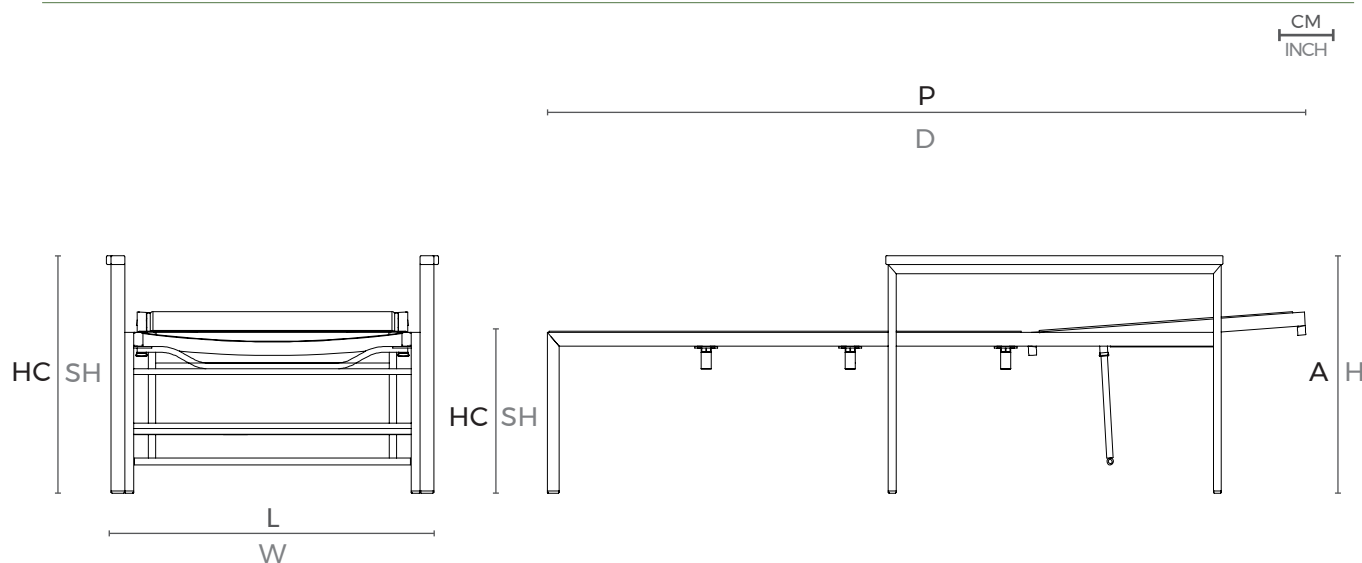

ESPECIFICAÇÕES TÉCNICAS
TECHNICAL SPECIFICATIONS //
ESPECIFICACIONES TÉCNICA

ESTRUTURA: ALUMÍNIO E MADEIRA CUMARU
ACABAMENTO: SLING

STRUCTURE: ALUMINUM AND CUMARU WOOD
FINISH: SLING

ESTRUCTURA: ALUMINIO Y MADERA CUMARÚ
ACABADO: SLING

DESENHO TÉCNICO:
TECHNICAL DRAWING: / DIBUJO TÉCNICO:

	L	P	A	HB	HC	KG
cm	74,5	191	52,5	52,5	35,5	12,4
inch	28,5"	75,2"	20,6"	20,6"	14,7"	

L - largura; P - profundidade ; A - altura; HB - altura de braço; HC - altura do assento //
W - width; D - deph; H - height; AH - arm height; SH - seat height