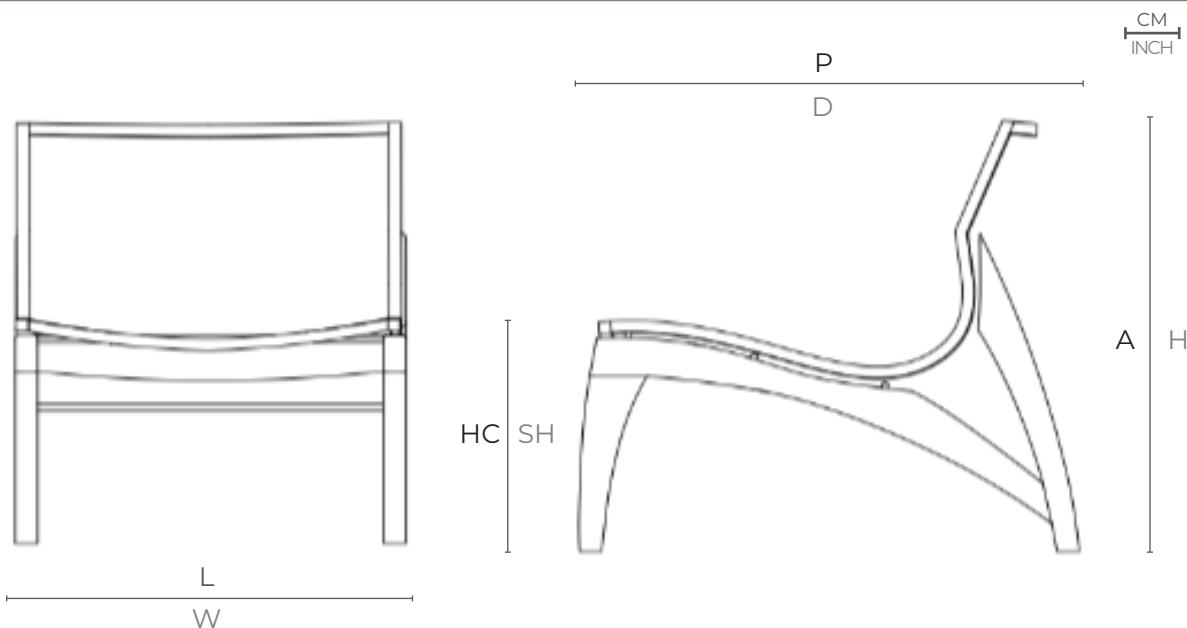

POLTRONA CECIN

CECIN ARMCHAIR / SILLÓN CECIN

SKU
POCE06

1

LINHA CLASSICOS MAC POR MÁRCIO CECÍLIO
MAC CLASSIC COLLECTION BY MÁRCIO CECÍLIO /
COLECCIÓN CLASSICOS MAC POR MÁRCIO
CECÍLIO

Há mais de 40 anos a Mac conta uma história através de suas peças. Na linha Clássicos reunimos alguns dos best sellers e dos nossos móveis mais queridos, trazendo design, conforto e mostrando por quê a história das áreas externas brasileiras se mescla com a nossa.

ESPECIFICAÇÕES TÉCNICAS
TECHNICAL SPECIFICATIONS //
ESPECIFICACIONES TÉCNICA

ESTRUTURA: MADEIRA CUMARU E ALUMÍNIO
ACABAMENTO: FIBRA SINTÉTICA

STRUCTURE: CUMARU WOOD AND ALUMINUM
FINISH: SYNTHETIC FIBER

ESTRUCTURA: MADERA CUMARÚ Y ALUMINIO
ACABADO: FIBRA SINTÉTICA

DESENHO TÉCNICO:
TECHNICAL DRAWING // DIBUJO TÉCNICO:

	L	P	A	HB	HC	KG
cm	60	84,5	72	-	38,4	10,9
inch	23,3"	33,2"	28,3"	-	15,1"	

L - largura; P - profundidade; A - altura; HB - altura de braço; HC - altura do assento //
W - width; D - depth; H - height; AH - arm height; SH - seat height