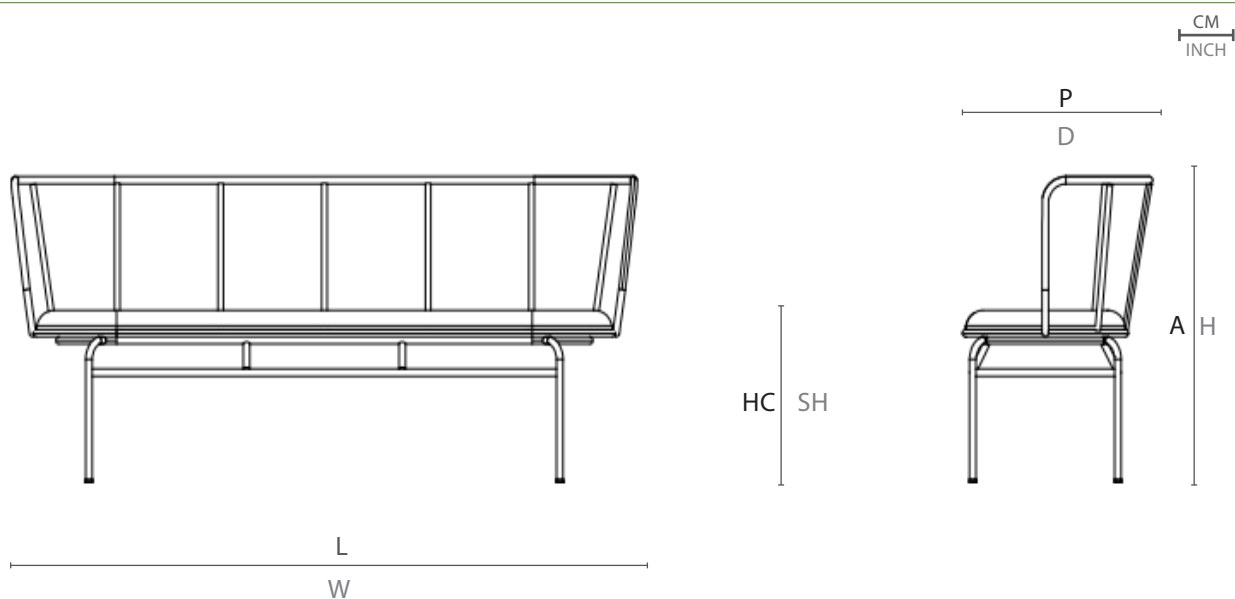

SOFÁ WAP

WAP SOFA / SOFA WAP

SKU
SOCS21

1

LINHA QUBOA POR CADU SILVA
QUBO COLLECTION BY CADU SILVA
COLECCIÓN QUBO POR CADU SILVA

Conheça os produtos que compõem a qubo, lançamento 2015 da Mac em comemoração aos 35 anos da empresa. Quatorze designers convidados para compor uma coleção que debate o design e a produção artesanal em relação à era digital em que vivemos, sob curadoria de designers de grande nome, como, Brunno Jahara, Claudia Mazzieri, Em2Design, Marcio Sassine, Marco Rocco, OQ da Casa, Pepê Lima, Rahyja Afrange, Cadu Silva, Ádamo Thiers, Vera Odyn, Ronald Sasson, Urutu, entre outros grandes nomes que vivem do design de luxo.

ESPECIFICAÇÕES TÉCNICAS TECHNICAL SPECIFICATIONS // ESPECIFICACIONES TÉCNICA

ESTRUTURA: ALUMÍNIO
ACABAMENTO: CORDA TRANÇADA E
TAPEÇARIA

STRUCTURE: ALUMINUM
FINISH: BRAIDED ROPE AND
TAPESTRY

ESTRUCTURA: ALUMINIO
ACABADO: CUERDA TRANZADA Y
TAPIZ

DESENHO TÉCNICO:
TECHNICAL DRAWING: / DIBUJO TÉCNICO:

	L	P	A	HB	HC	KG
cm	181	56	80	-	45	18,1
inch	71,2"	22,0"	31,5"	-	17,7"	

L - largura; P - profundidade; A - altura; HB - altura de braço; HC - altura do assento //
W - width; D - depth; H - height; AH - arm height; SH - seat height