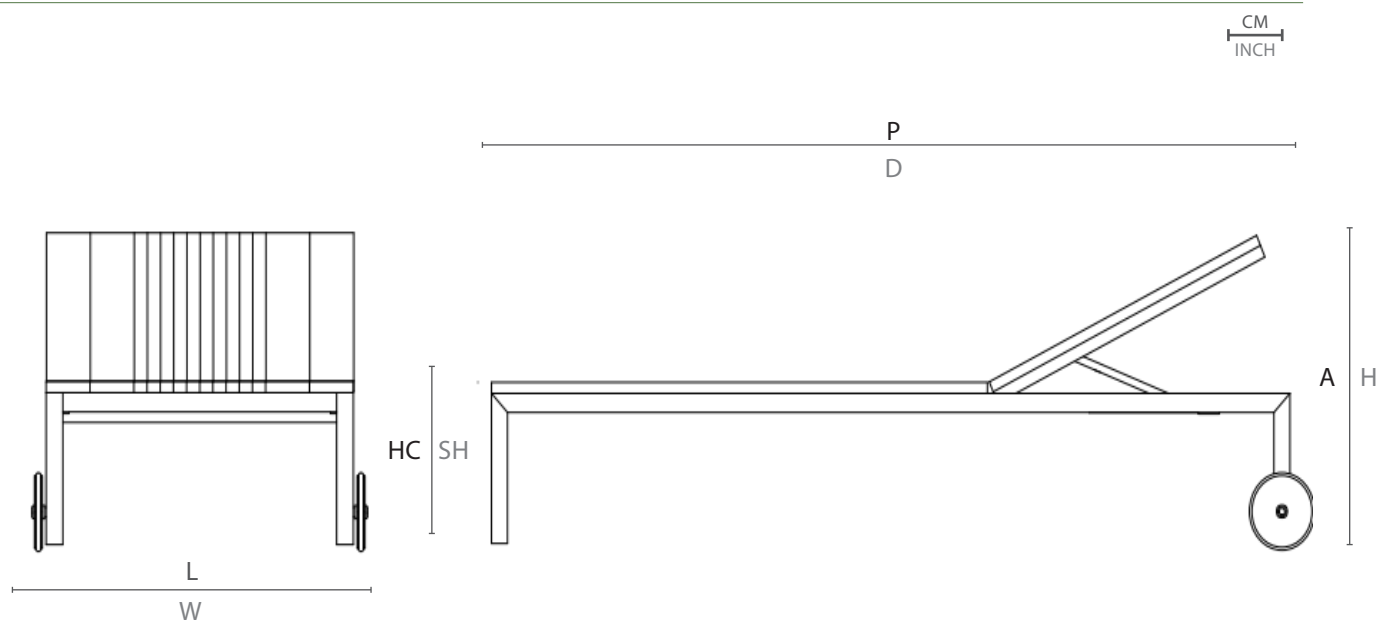

# CHAISE ECHO

ECHO CHAISE / CHAISE ECHO

SKU  
CLEC02

1

LINHA ECHO POR MÁRCIO CECÍLIO  
ECHO COLLECTION BY MÁRCIO CECÍLIO /  
COLECCIÓN ECHO POR MÁRCIO CECÍLIO

Seguindo a tendência mundial da busca por produtos que respeitam o meio ambiente, desde sua produção até o descarte, a Mac criou a linha Echo, que tem como matéria-prima a madeira cumaru de refugio. O design sustentável agrega-se ao DNA da marca: peças ecologicamente corretas e ideais para áreas externas.

ESPECIFICAÇÕES TÉCNICAS  
TECHNICAL SPECIFICATIONS //  
ESPECIFICACIONES TÉCNICA

ESTRUTURA: ALUMÍNIO E MADEIRA CUMARU

STRUCTURE: ALUMINUM AND CUMARU WOOD

ESTRUCTURA: ALUMINIO Y MADERA CUMARU

DESENHO TÉCNICO:  
TECHNICAL DRAWING: / DIBUJO TÉCNICO:

	L	P	A	HB	HC	KG
cm	76	196	32	-	31,5	35,0
inch	30"	77,2"	12,6"	-	12,4"	

L - largura; P - profundidade ; A - altura; HB - altura de braço; HC - altura do assento //  
W - width; D - deph; H - height; AH - arm height; SH - seat height