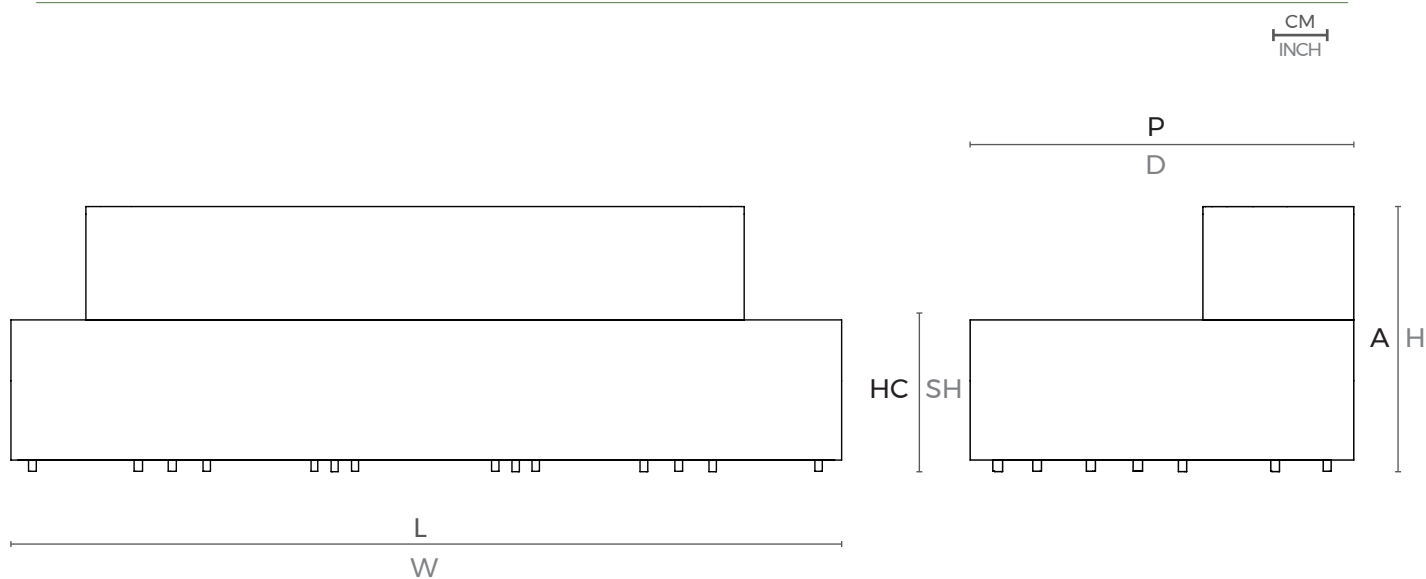

Formatados como pixels, o componível é específico para área externa e promove encontros independentes ao mesmo tempo com certa pluralidade.

Monte seu componível do tamanho de sua vontade!

ESPECIFICAÇÕES TÉCNICAS TECHNICAL SPECIFICATIONS // ESPECIFICACIONES TÉCNICA

ESTRUTURA: ALUMÍNIO
ACABAMENTO: TAPEÇARIA

STRUCTURE: ALUMINUM
FINISH: TAPESTRY

ESTRUCTURA: ALUMINIO
ACABADO: TAPIZ

DESENHO TÉCNICO: TECHNICAL DRAWING // DIBUJO TÉCNICO:

	L	P	A	HB	HC	KG
cm	250	108	75	-	40	47
inch	98,4"	42,5"	29,5"	-	15,7	

L - largura; P - profundidade; A - altura; HB - altura de braço; HC - altura do assento //
W - width; D - deph; H - height; AH - arm height; SH - seat height

Mac