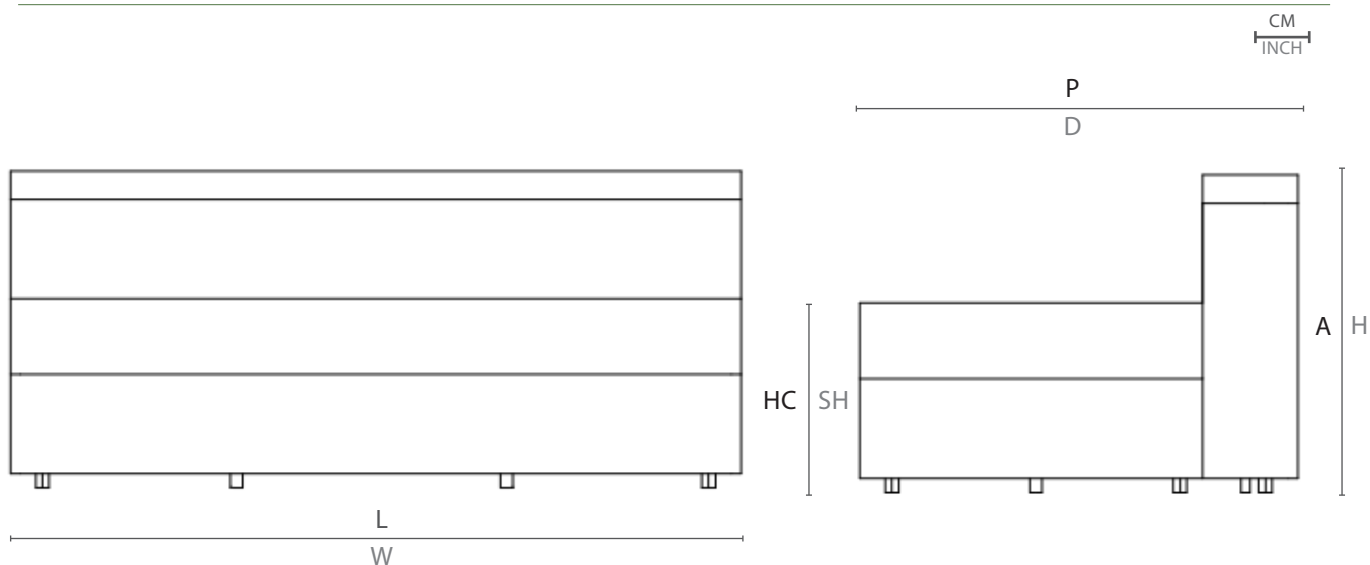

ESTRUTURA: ALUMÍNIO
ACABAMENTO: TAPEÇARIA

STRUCTURE: ALUMINUM
FINISH: TAPESTRY

ESTRUCTURA: ALUMINIO
ACABADO: TAPIZ

DESENHO TÉCNICO: TECHNICAL DRAWING: / DIBUJO TÉCNICO:

	L	P	A	HB	HC	KG
cm	150	92	67	-	40	33,9
inch	59,0"	36,2"	26,3"	-	15,7	