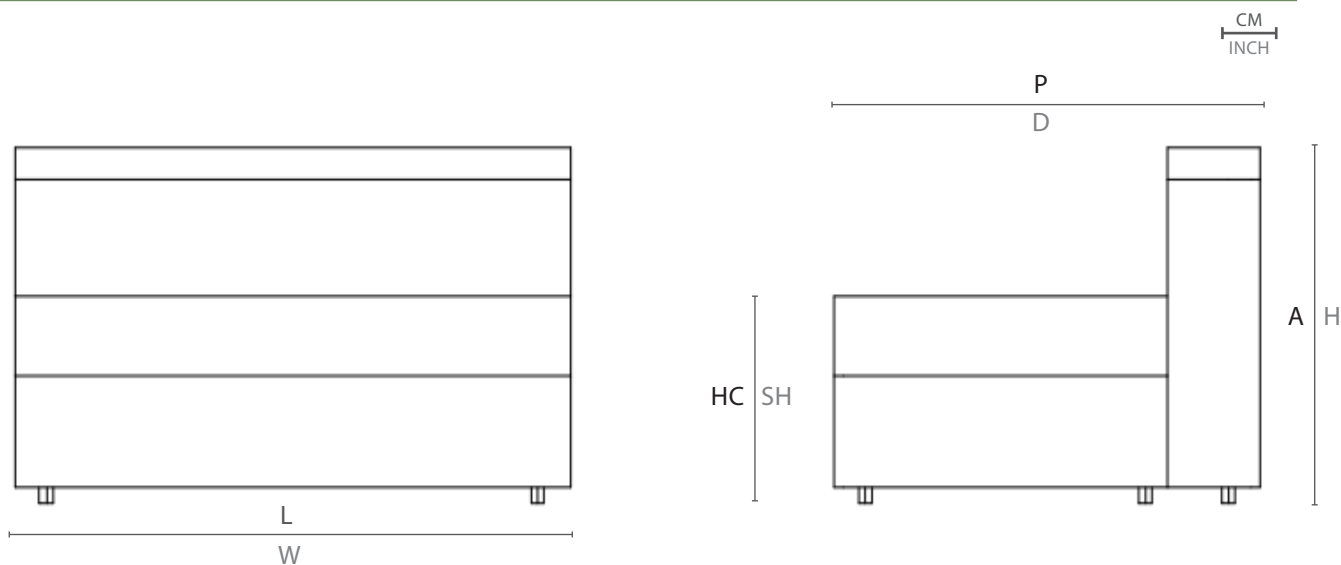

Formatados como pixels, o componível é específico para área externa e promove encontros independentes ao mesmo tempo com certa pluralidade.

Monte seu componível do tamanho de sua vontade!

ESPECIFICAÇÕES TÉCNICAS TECHNICAL SPECIFICATIONS // ESPECIFICACIONES TÉCNICA

ESTRUTURA: ALUMÍNIO
ACABAMENTO: TAPEÇARIA

STRUCTURE: ALUMINUM
FINISH: TAPESTRY

ESTRUCTURA: ALUMINIO
ACABADO: TAPIZ

DESENHO TÉCNICO: TECHNICAL DRAWING: / DIBUJO TÉCNICO:

	L	P	A	HB	HC	KG
cm	120	92	67	-	40	27,7
inch	47,2"	36,2"	26,3"	-	15,7	

L - largura; P - profundidade; A - altura; HB - altura de braço; HC - altura do assento //
W - width; D - deph; H - height; AH - arm height; SH - seat height

Mac®

SOFÁ CRAFT

CHAFT SOFA / SOFA CRAFT

SKU
SOCF09

ESTRUTURA: ALUMÍNIO
ACABAMENTO: TAPEÇARIA

STRUCTURE: ALUMINUM
FINISH: TAPESTRY

ESTRUCTURA: ALUMINIO
ACABADO: TAPIZ

DESENHO TÉCNICO: TECHNICAL DRAWING: / DIBUJO TÉCNICO:

	L	P	A	HB	HC	KG
cm	150	92	67	-	40	33,9
inch	59,0"	36,2"	26,3"	-	15,7	