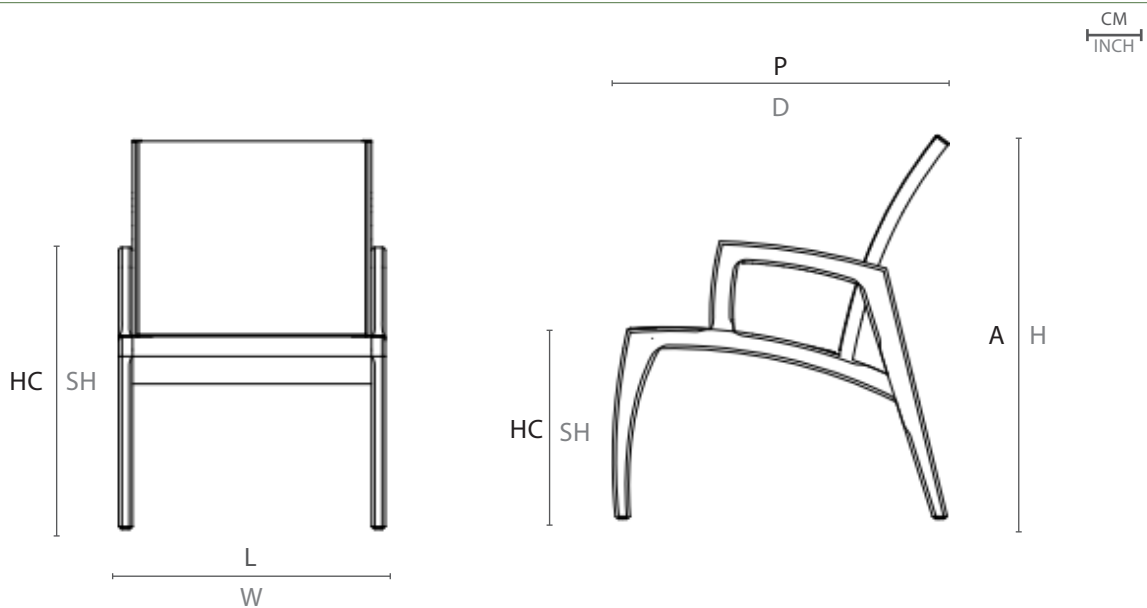

ESPECIFICAÇÕES TÉCNICAS

TECHNICAL SPECIFICATIONS //
ESPECIFICACIONES TÉCNICA

ESTRUTURA: MADEIRA CUMARU E ALUMÍNIO
ACABAMENTO: CORDA TRICOTADA

STRUCTURE: CUMARU WOOD AND ALUMINUM
FINISH: KNITTED ROPE

ESTRUCTURA: MADERA DE CUMARÚ Y ALUMINIO
ACABADO: CUERDA TEJIDA

DESENHO TÉCNICO:

TECHNICAL DRAWING: / DIBUJO TÉCNICO:

	L	P	A	HB	HC	KG
cm	58	70	82,5	61	42	12,6
inch	23,3"	27,5"	32,5"	24,1"	16,5"	

L - largura; P - profundidade; A - altura; HB - altura de braço; HC - altura do assento //
W - width; D - depth; H - height; AH - arm height; SH - seat height