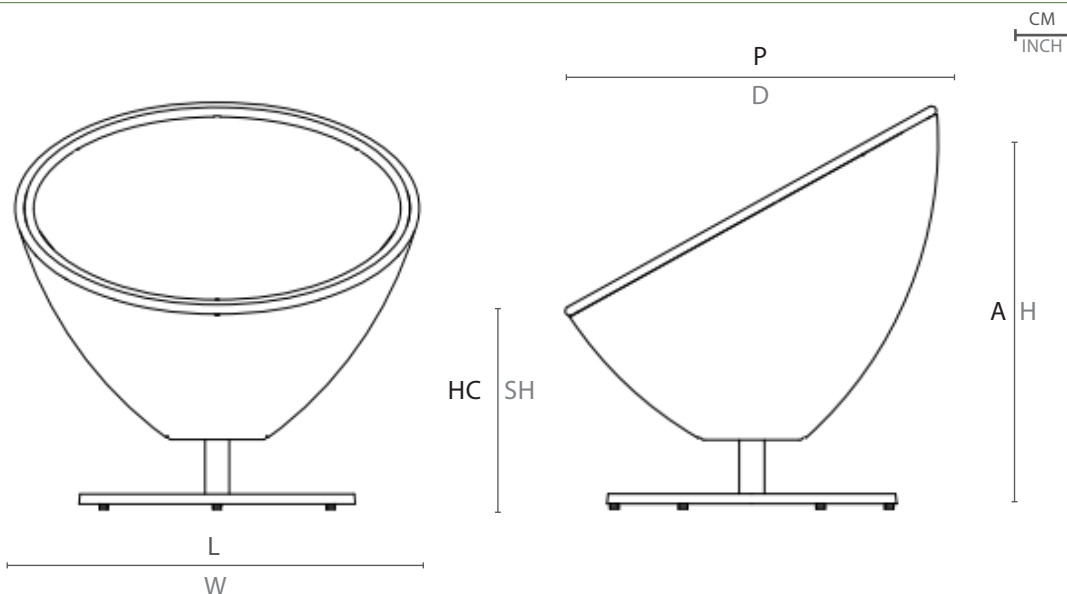

POLTRONA OSTRA

SKU
POOS13

1

OSTRA ARMCHAIR / SILLÓN OSTRA

LINHA OSTRA POR MÁRCIO CECÍLIO
TIDRA COLLECTION BY MÁRCIO CECÍLIO /
COLECCIÓN TIDRA POR MÁRCIO CECÍLIO

A relação da ostra com a joia que abriga em seu interior é intrigante. Do invaso à pérola, sua rara e belíssima joia. Em uma Ostra Mac, o que está envolvida é a harmonia, capaz de tornar o ambiente um espaço incrível e perfeito. A Ostra Mac eleva o que está em seu interior ao estado de joia pela sensação sinestésica de estar em um móvel envolvente e apaixonante.

ESPECIFICAÇÕES TÉCNICAS TECHNICAL SPECIFICATIONS // ESPECIFICACIONES TÉCNICA

ESTRUTURA: ALUMÍNIO
ACABAMENTO: FIBRA SINTÉTICA E TAPEÇARIA

STRUCTURE: ALUMINUM
FINISHING: SYNTHETIC FIBER AND TAPESTRY

ESTRUCTURA: ALUMINIO
ACABADO: FIBRA SINTÉTICA Y TAPIZ

DESENHO TÉCNICO: TECHNICAL DRAWING: / DIBUJO TÉCNICO:

	L	P	A	HB	HC	KG
cm	85	76	81	-	42	26,8
inch	33,4"	30,2"	31,8"	-	16,5"	

L - largura; P - profundidade; A - altura; HB - altura de braço; HC - altura do assento //
W - width; D - depth; H - height; AH - arm height; SH - seat height