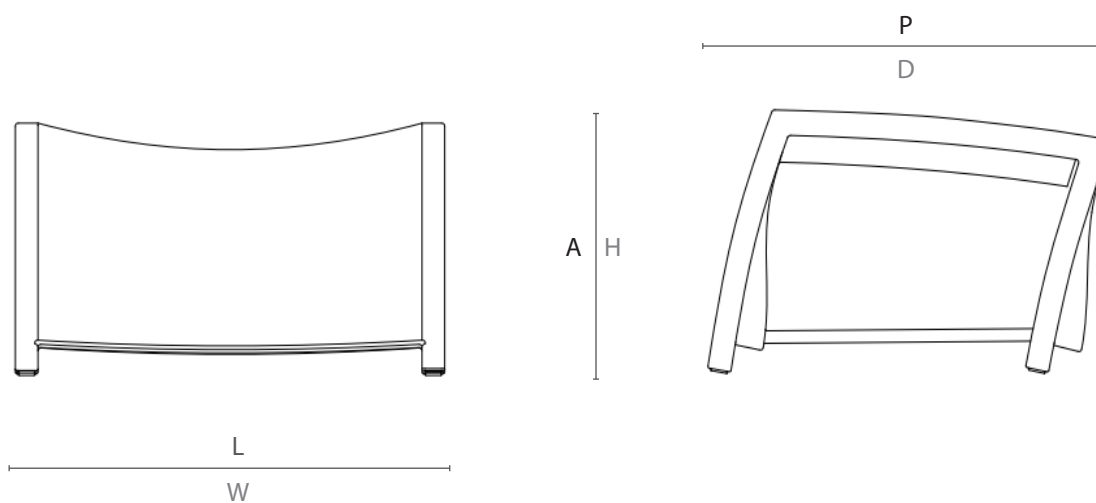

## ESPECIFICAÇÕES TÉCNICAS

TECHNICAL SPECIFICATIONS //  
ESPECIFICACIONES TÉCNICA

ESTRUTURA: ALUMÍNIO  
ACABAMENTO: FIBRA SINTÉTICA

STRUCTURE: ALUMINUM  
FINISH: SYNTHETIC FIBER

ESTRUCTURA: ALUMINIO  
ACABADO: FIBRA SINTÉTICA

## DESENHO TÉCNICO:

TECHNICAL DRAWING: / DIBUJO TÉCNICO:

CM  
INCH

	L	P	A	HB	HC	KG
cm	66	60	36	-	-	6,5
inch	30,7"	51,2"	30"	-	-	

L - largura; P - profundidade; A - altura; HB - altura de braço; HC - altura do assento //  
W - width; D - depth; H - height; AH - arm height; SH - seat height