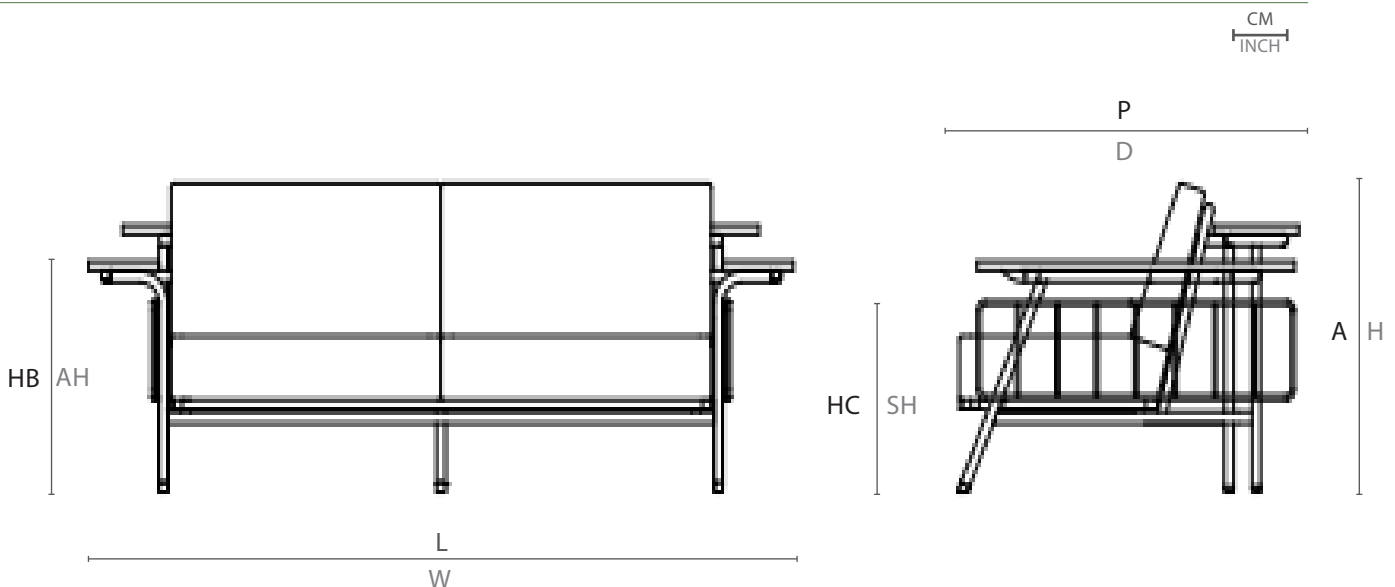

SOFÁ FBV (PEQUENO)

SKU
SOPU01

1

FBV SOFA (SMALL) / SOFÁ FBV (PEQUEÑO)

LINHA FORMA & RITMO POR PEDRO USECHE

FORMA & RITMO COLLECTION BY PEDRO USECHE /
COLECCIÓN FORMA & RITMO POR PEDRO USECHE

A nova coleção da Mac Design, assinada por Pedro Useche, permite unir os campos das artes e das ideias objetivas, mesclando musicalidade e arquitetura, com a finalidade de criar peças com vida própria, que abriguem notas de beleza e leveza e que, além de funcionais e atemporais, fossem também uma narrativa sobre novas formas e ritmos. A linha apresenta móveis com conceito "no front or back, inside or out", de estética palatável e modernista – marca registrada do arquiteto –, compostos por elementos estruturais que entre si buscam, com eficiência, resolver o equilíbrio formal da boa ergonomia e da resistência, de forma harmônica.

ESPECIFICAÇÕES TÉCNICAS

TECHNICAL SPECIFICATIONS //
ESPECIFICACIONES TÉCNICA

ESTRUTURA: ALUMÍNIO E MADEIRA CUMARU
ACABAMENTO: CORDA TRICOTADA E TAPEÇARIA

STRUCTURE: ALUMINUM AND CUMARU WOOD
FINISH: KNITTED ROPE AND TAPESTRY

ESTRUCTURA: ALUMINIO Y MADERA CUMARÚ
ACABADO: CUERDA TEJIDA Y TEPIZ

DESENHO TÉCNICO:

TECHNICAL DRAWING: / DIBUJO TÉCNICO:

	L	P	A	HB	HC	KG
cm	249	118	89	65	44	83,0
inch	98,0"	46,4"	35,0"	25,6"	17,3"	

L - largura; P - profundidade; A - altura; HB - altura de braço; HC - altura do assento //
W - width; D - depth; H - height; AH - arm height; SH - seat height