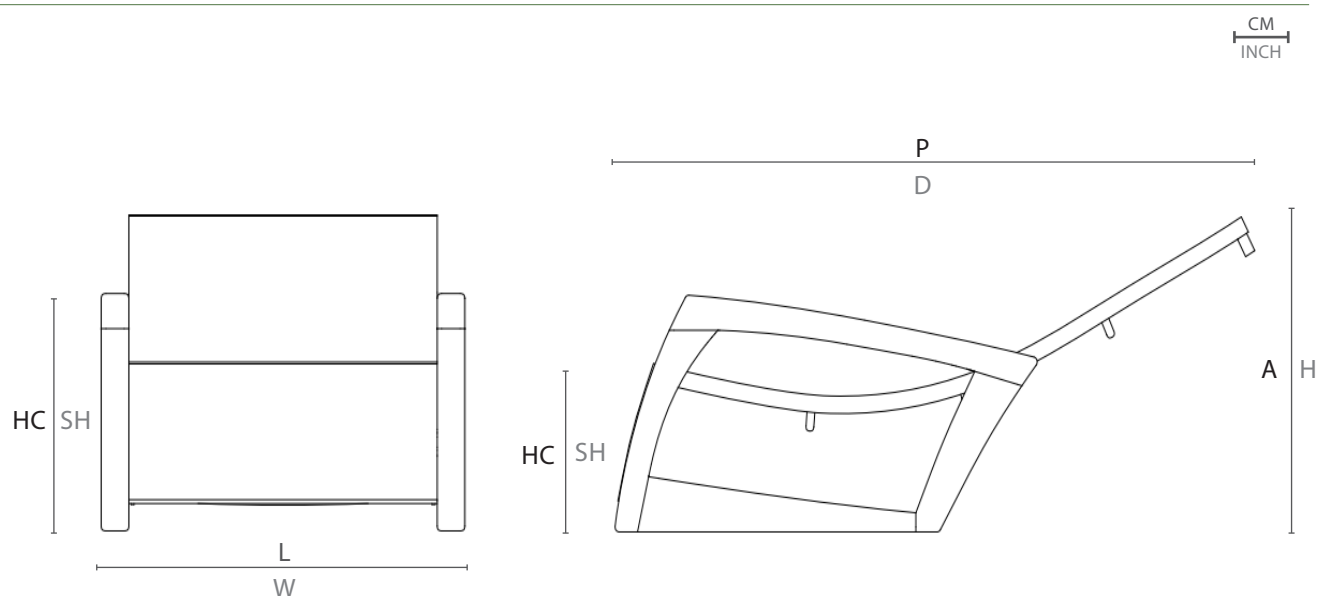

ESPECIFICAÇÕES TÉCNICAS
TECHNICAL SPECIFICATIONS //
ESPECIFICACIONES TÉCNICA

ESTRUTURA: ALUMÍNIO E MADEIRA CUMARU
ACABAMENTO: FIBRA SINTÉTICA

STRUCTURE: ALUMINUM AND CUMARU WOOD
FINISH: SYNTHETIC FIBER

ESTRUCTURA: ALUMINIO Y MADERA CUMARÚ
ACABADO: FIBRA SINTÉTICA

DESENHO TÉCNICO:
TECHNICAL DRAWING: / DIBUJO TÉCNICO:

	L	P	A	HB	HC	KG
cm	78	130	76	48,3	34,2	29,6
inch	30,7"	51,2"	30"	19,0"	13,5	

L - largura; P - profundidade; A - altura; HB - altura de braço; HC - altura do assento //
W - width; D - depth; H - height; AH - arm height; SH - seat height