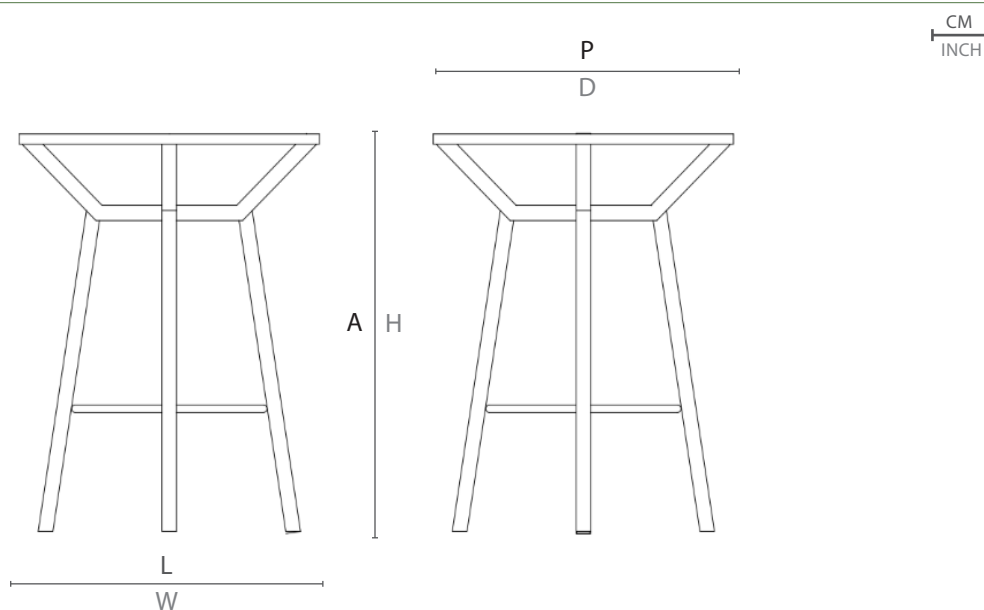

MESA BISTRÔ PERFIL

PROFILE BISTRO TABLE / MESA BISTRÓ DE PERFIL

SKU
MBSQ01

LINHA QUBO POR STUDIO QUBO
QUBO COLLECTION BY STUDIO QUBO
COLECCIÓN QUBO POR STUDIO QUBO

Conheça os produtos que compõem a qubo, lançamento 2015 da Mac em comemoração aos 35 anos da empresa. Quatorze designers convidados para compor uma coleção que debate o design e a produção artesanal em relação à era digital em que vivemos, sob curadoria de designers de grande nome, como, Brunno Jahara, Claudia Mazzieri, Em2Design, Marcio Sassine, Marco Rocco, OQ da Casa, Pepê Lima, Rahyja Afrange, Cadu Silva, Ádamo Thiers, Vera Odyn, Ronald Sasson, Urutu, entre outros grandes nomes que vivem do design de luxo.

ESPECIFICAÇÕES TÉCNICAS TECHNICAL SPECIFICATIONS //

ESTRUTURA: ALUMÍNIO

STRUCTURE: ALUMINIUM

ESTRUCTURA: ALUMINIO

DESENHO TÉCNICO: TECHNICAL DRAWING: / DIBUJO

	L	P	A	HB	HC	KG
cm	78	78	100	-	-	11,5
inch	31"	31"	40"	-	-	

L - largura; P - profundidade; A - altura; HB - altura de braço; HC - altura do assento //

W - width; D - depth; H - height; AH - arm height; SH - seat height

Mac®