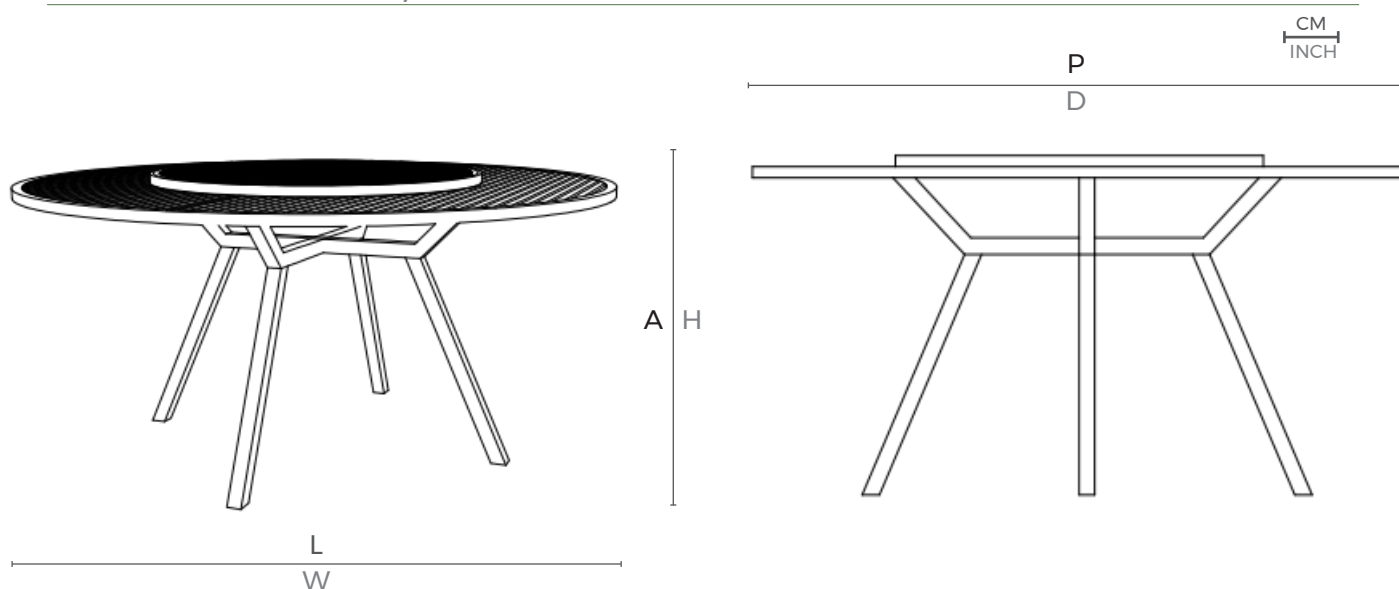

ESPECIFICAÇÕES TÉCNICAS
TECHNICAL SPECIFICATIONS //

ESTRUTURA: ALUMÍNIO

STRUCTURE: ALUMINIUM

ESTRUCTURA: ALUMINIO

DESENHO TÉCNICO:
TECHNICAL DRAWING: / DIBUJO

	L	P	A	HB	HC	KG
cm	160	160	80	-	-	38,7
inch	62,9"	62,9"	31,5"	-	-	

L - largura; P - profundidade; A - altura; HB - altura de braço; HC - altura do assento //

W - width; D - depth; H - height; AH - arm height; SH - seat height

Mac