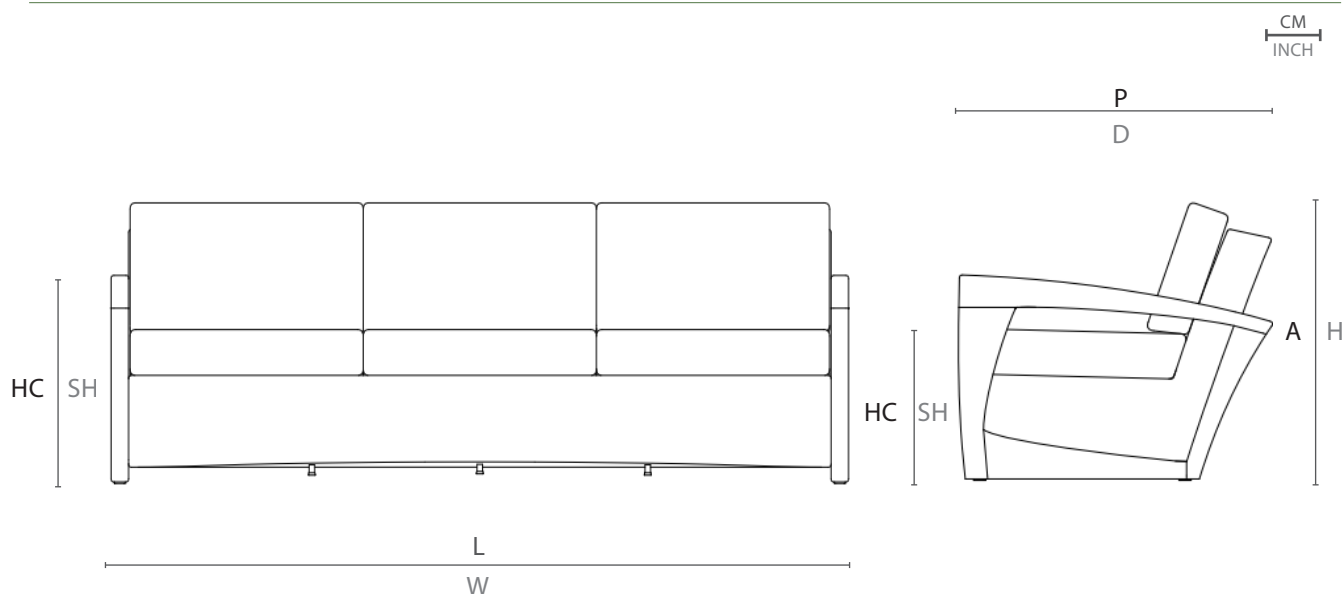

SOFÁ BOSS

SKU
SOBS02

BOSS SOFA / SOFA BOSS

LINHA BOSS POR MÁRCIO CECÍLIO
BOSS COLLECTION BY MÁRCIO CECÍLIO /
COLECCIÓN BOSS POR MÁRCIO CECÍLIO

Só o ambiente corporativo é que merece respeito. O Mac traz elegância e conforto ao espaço formal, tornando-o mais agradável e harmonioso. A forma complementa o conteúdo da linha Boss. As peças são sinais de prestígio, mantendo a seriedade e deixando em aberto as possibilidades para o novo, o arriscado e o surpreendente.

ESPECIFICAÇÕES TÉCNICAS
TECHNICAL SPECIFICATIONS //
ESPECIFICACIONES TÉCNICA

ESTRUTURA: ALUMÍNIO E MADEIRA CUMARU
ACABAMENTO: FIBRA SINTÉTICA E TECIDO

STRUCTURE: ALUMINUM AND CUMARU WOOD
FINISH: SYNTHETIC FIBER AND FABRIC

ESTRUCTURA: ALUMINIO Y MADERA CUMARÚ
ACABADO: FIBRA SINTETICA Y TEJIDO

DESENHO TÉCNICO:
TECHNICAL DRAWING: / DIBUJO TÉCNICO:

	L	P	A	HB	HC	KG
cm	252	100	85	63,5	47	64
inch	99,2"	39,3"	33,5"	25"	18,5"	

L - largura; P - profundidade; A - altura; HB - altura de braço; HC - altura do assento //
W - width; D - depth; H - height; AH - arm height; SH - seat height