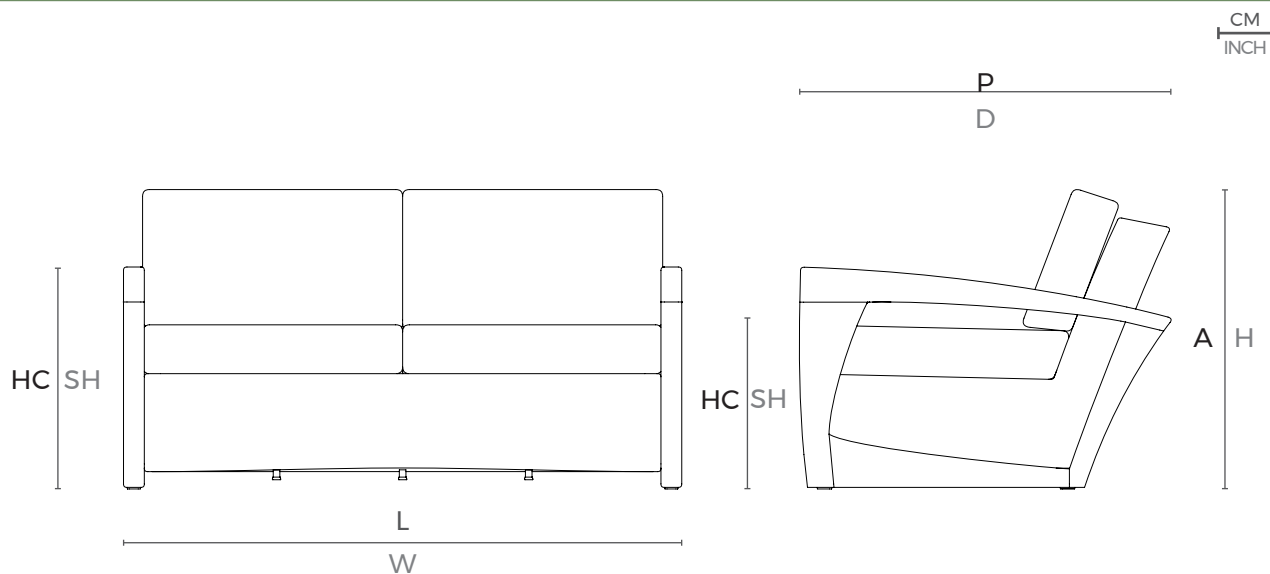

A forma complementa o conteúdo da linha Boss. As peças são sinais de prestígio, mantendo a seriedade e deixando em aberto as possibilidades para o novo, o arriscado e o surpreendente.

ESPECIFICAÇÕES TÉCNICAS TECHNICAL SPECIFICATIONS // ESPECIFICACIONES TÉCNICA

**ESTRUTURA: ALUMÍNIO E MADEIRA
CUMARU
ACABAMENTO: FIBRA SINTÉTICA E
TECIDO**

**STRUCTURE: ALUMINUM AND
CUMARU WOOD
FINISH: SYNTHETIC FIBER AND
FABRIC**

**ESTRUCTURA: ALUMINIO Y MADERA
CUMARÚ**

**DESENHO TÉCNICO:
TECHNICAL DRAWING: / DIBUJO TÉCNICO:**

	L	P	A	HB	HC	KG
cm	160	100	85	63,5	47	51,9
inch	63"	39,3"	33,5"	25"	18,5"	

L - largura; P - profundidade; A - altura; HB - altura de braço; HC - altura do assento //
W - width; D - depth; H - height; AH - arm height; SH - seat height