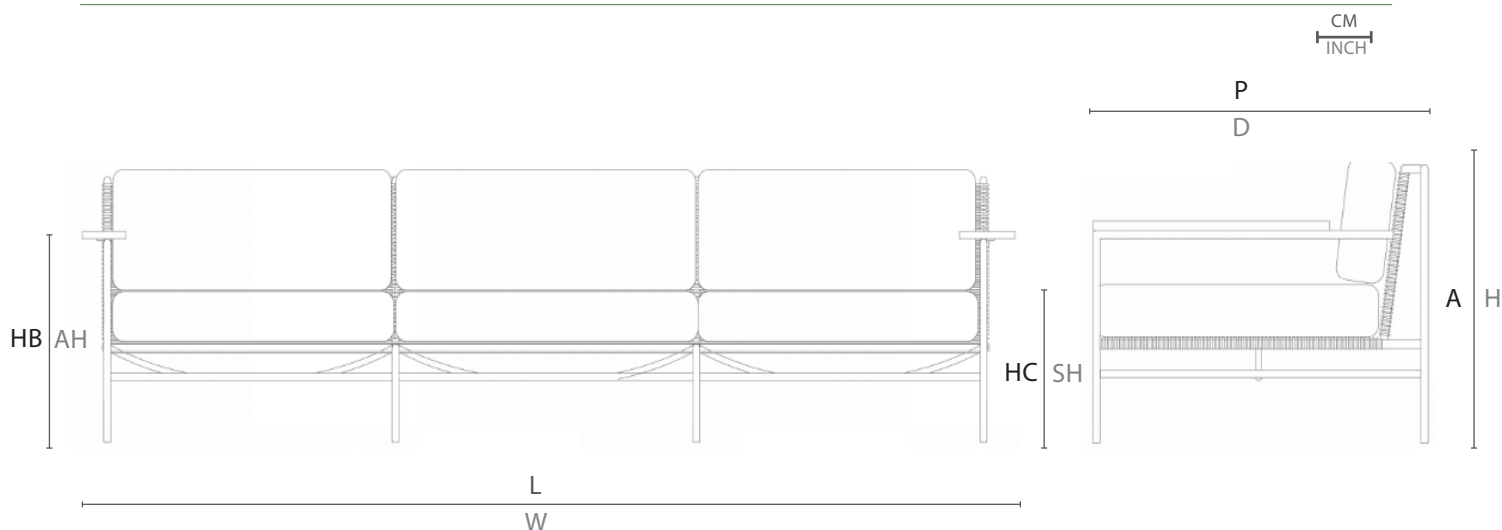

ESPECIFICAÇÕES TÉCNICAS

TECHNICAL SPECIFICATIONS //
ESPECIFICACIONES TÉCNICA

ESTRUTURA: ALUMÍNIO E MADEIRA CUMARU
ACABAMENTO: TAPEÇARIA E FIBRA SINTÉTICA

STRUCTURE: ALUMINIUM AND CUMARU WOOD
FINISH: TAPESTRY AND SYNTHETIC FIBER

ESTRUCTURA: ALUMINIO Y MADERA CUMARÚ
ACABADO: TAPIS E FIBRA SINTETICA

DESENHO TÉCNICO:

TECHNICAL DRAWING: / DIBUJO TÉCNICO:

	L	P	A	HB	HC	KG
cm	256	87	77	51	37	15,5
inch	100"	34"	35"	20"	15"	

L - largura; P - profundidade; A - altura; HB - altura de braço; HC - altura do assento //
W - width; D - depth; H - height; AH - arm height; SH - seat height