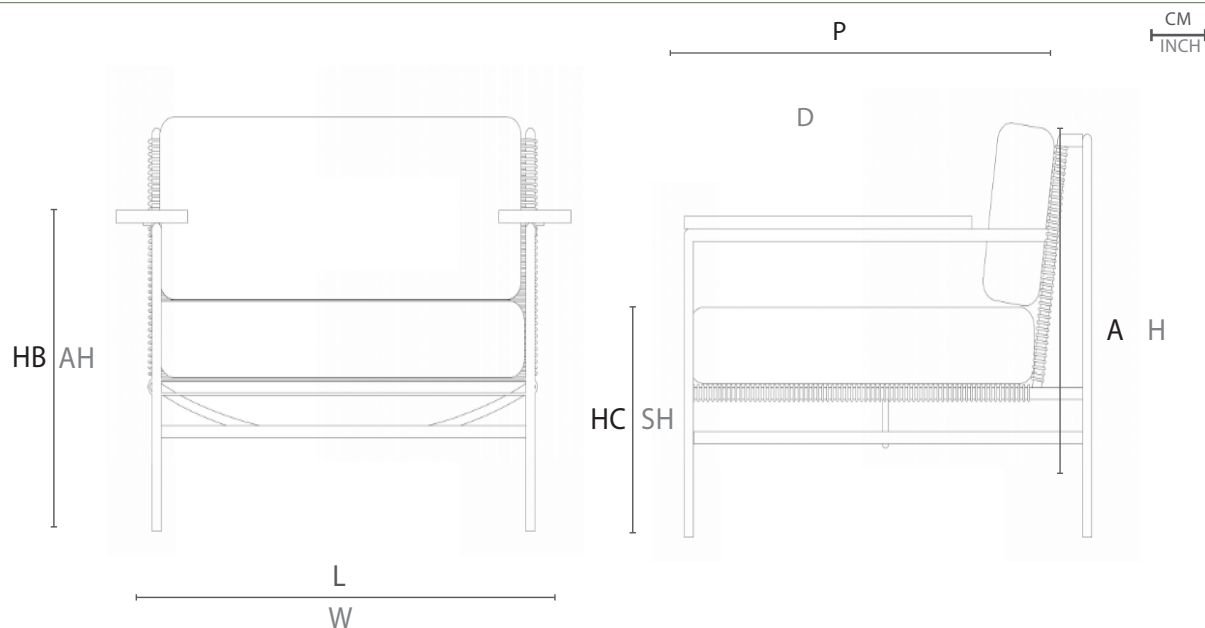

ESPECIFICAÇÕES TÉCNICAS

TECHNICAL SPECIFICATIONS //
ESPECIFICACIONES TÉCNICA

ESTRUTURA: ALUMÍNIO E MADEIRA CUMARU
ACABAMENTO: TAPEÇARIA E FIBRA SINTÉTICA

STRUCTURE: ALUMINIUM AND CUMARU WOOD
FINISH: TAPESTRY AND SYNTHETIC FIBER

ESTRUCTURA: ALUMINIO Y MADERA CUMARÚ
ACABADO: TAPIS E FIBRA SINTETICA

DESENHO TÉCNICO:

TECHNICAL DRAWING: / DIBUJO TÉCNICO:

	L	P	A	HB	HC	KG
cm	95,5	87	77	51	37	15,5
inch	18"	20"	35"	20"	15"	

L - largura; P - profundidade; A - altura; HB - altura de braço; HC - altura do assento //
W - width; D - depth; H - height; AH - arm height; SH - seat height