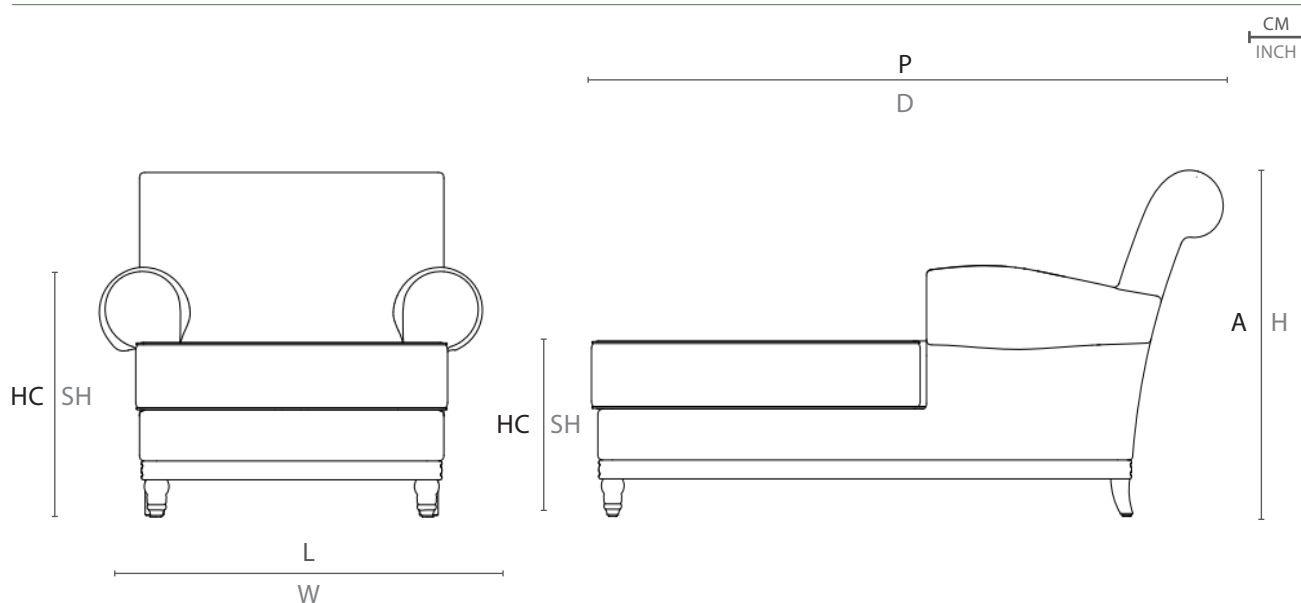

# CHAISE BLASTER

SKU  
CLBL01

BLASTER CHAISE / SILLÓN CHAISE

LINHA BLASTER POR MÁRCIO CECÍLIO  
BLASTER COLLECTION BY MÁRCIO CECÍLIO /  
COLECCIÓN BLASTER POR MÁRCIO CECÍLIO

A linha Blaster faz uma releitura das antigas poltronas e divãs, com traços bem originais, como a estrutura quadrada, os pés adornados em madeira e o encosto e braços arredondados. O tom clássico se contrapõe aos materiais modernos, como a Fibra Sintética Mac, em resina especial, criando um efeito surpreendente e aconchegante.

ESPECIFICAÇÕES TÉCNICAS  
TECHNICAL SPECIFICATIONS //  
ESPECIFICACIONES TÉCNICA

ESTRUTURA: ALUMÍNIO E MADEIRA CUMARU  
ACABAMENTO: FIBRA SINTÉTICA E TECIDO

STRUCTURE: ALUMINUM AND CUMARU WOOD  
FINISH: SYNTHETIC FIBER AND FABRIC

ESTRUCTURA: ALUMINIO Y MADERA CUMARÚ  
ACABADO: FIBRA SINTÉTICA Y TEJIDO

DESENHO TÉCNICO:  
TECHNICAL DRAWING: / DIBUJO TÉCNICO:

	L	P	A	HB	HC	KG
cm	100	180	92	66,5	46,4	16
inch	39,3"	71"	36,2"	26,2"	18,3"	

L - largura; P - profundidade; A - altura; HB - altura de braço; HC - altura do assento //  
W - width; D - depth; H - height; AH - arm height; SH - seat height

Mac®