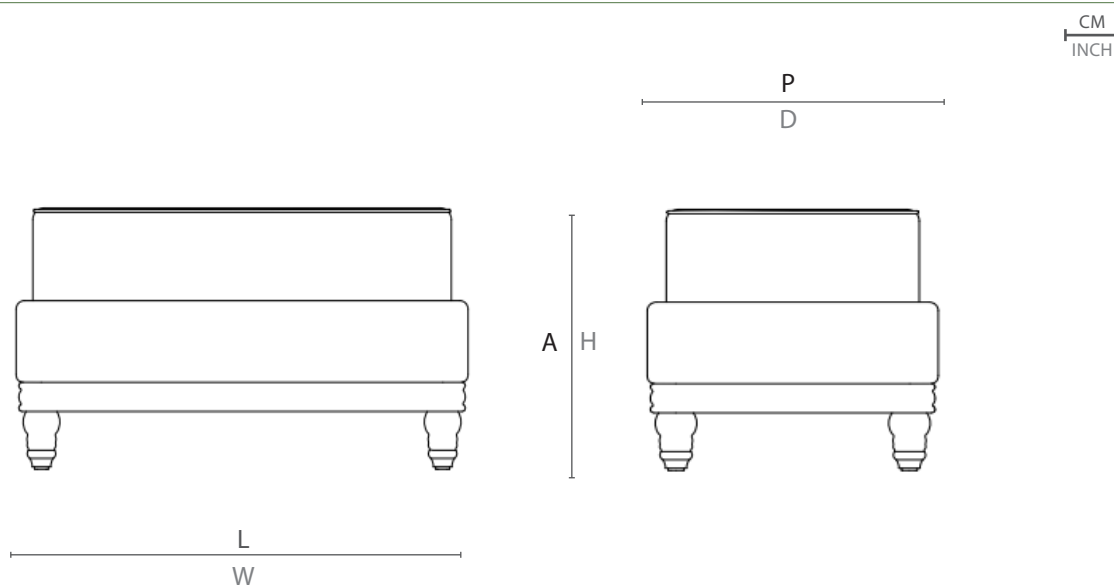

ESPECIFICAÇÕES TÉCNICAS
TECHNICAL SPECIFICATIONS //
ESPECIFICACIONES TÉCNICA

ESTRUTURA: ALUMÍNIO E MADEIRA CUMARU
ACABAMENTO: FIBRA SINTÉTICA E TECIDO

STRUCTURE: ALUMINUM AND CUMARU WOOD
FINISH: SYNTHETIC FIBER AND FABRIC

ESTRUCTURA: ALUMINIO Y MADERA CUMARÚ
ACABADO: FIBRA SINTÉTICA Y TEJIDO

DESENHO TÉCNICO:
TECHNICAL DRAWING: / DIBUJO TÉCNICO:

	L	P	A	HB	HC	KG
cm	80	45	45	-	-	12,8
inch	31,5"	18"	18"	-	-	

L - largura; P - profundidade; A - altura; HB - altura de braço; HC - altura do assento //
W - width; D - depth; H - height; AH - arm height; SH - seat height