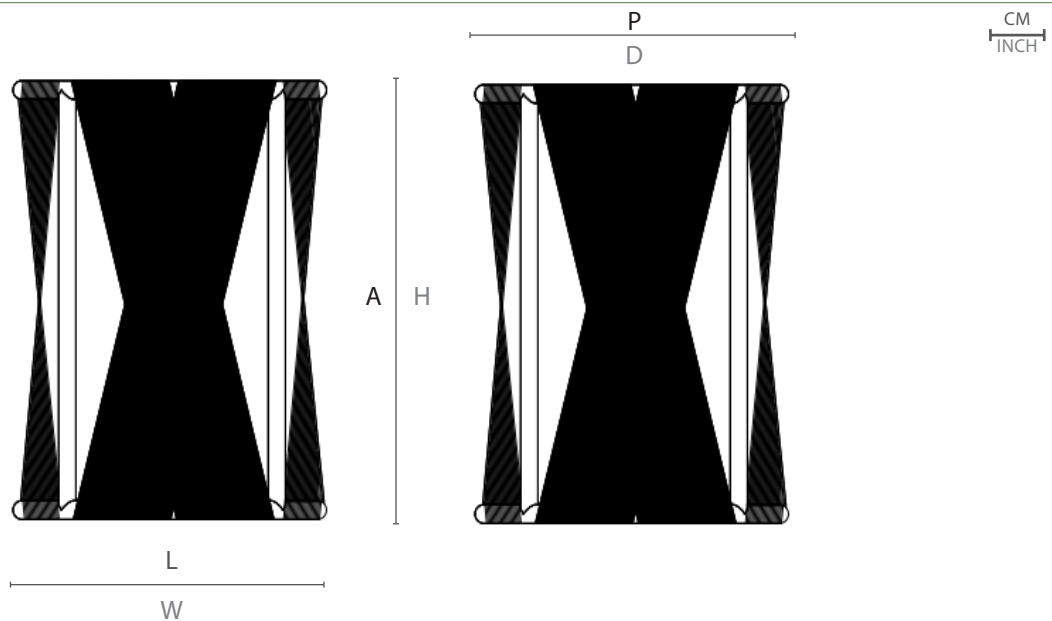

## LINHA VOLPI POR MÁRCIO CECÍLIO

VOLPI COLLECTION BY MÁRCIO CECÍLIO /  
COLECCIÓN VOLPI POR MÁRCIO CECÍLIO

Ser ambivalente. Ao representar manifestações tradicionais brasileiras com o uso sofisticado da geometria e acurado senso cromático, Volpi conseguiu fundir elementos basais destas escolas tão distintas. A linha que o homenageia carrega esta ambivalência de ser um mobiliário próprio de área externa expressos com traços e cores utilizados nos interiores, através de padrões geométricos. Um Volpi.

## ESPECIFICAÇÕES TÉCNICAS

TECHNICAL SPECIFICATIONS //  
ESPECIFICACIONES TÉCNICA

ESTRUTURA: ALUMÍNIO  
ACABAMENTO: FIBRA SINTÉTICA

STRUCTURE: ALUMINUM  
FINISH SYNTHETIC FIBER

ESTRUCTURA: ALUMINIO  
ACABADO: FIBRA SINTETICA

## DESENHO TÉCNICO:

TECHNICAL DRAWING: / DIBUJO TÉCNICO:

	L	P	A	HB	HC	KG
cm	58	58	75	-	-	7,7
inch	19,6"	35,4"	31,7"	-	-	

L - largura; P - profundidade; A - altura; HB - altura de braço; HC - altura do assento //  
W - width; D - depth; H - height; AH - arm height; SH - seat height