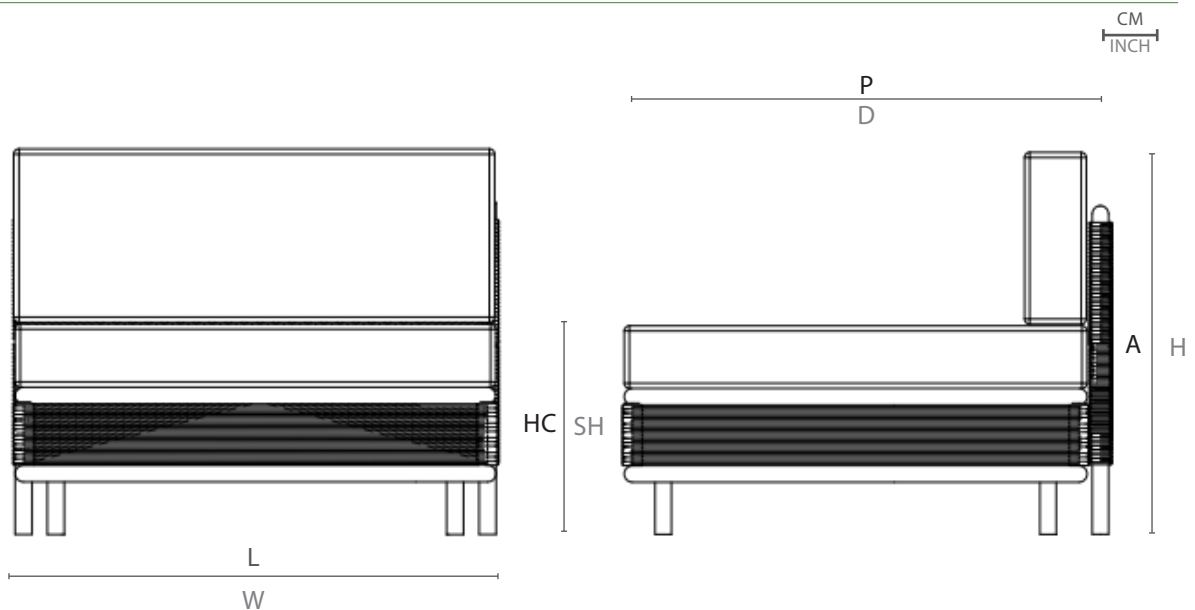

POLTRONA VOLPI

SKU
POVO05

1

VOLPI ARMCHAIR / SILLÓN VOLPI

LINHA VOLPI POR MÁRCIO CECÍLIO

VOLPI COLLECTION BY MÁRCIO CECÍLIO /
COLECCIÓN VOLPI POR MÁRCIO CECÍLIO

Ser ambivalente. Ao representar manifestações tradicionais brasileiras com o uso sofisticado da geometria e acurado senso cromático, Volpi conseguiu fundir elementos basais destas escolas tão distintas. A linha que o homenageia carrega esta ambivalência de ser um mobiliário próprio de área externa expressos com traços e cores utilizados nos interiores, através de padrões geométricos. Um Volpi.

ESPECIFICAÇÕES TÉCNICAS

TECHNICAL SPECIFICATIONS //
ESPECIFICACIONES TÉCNICA

ESTRUTURA: ALUMÍNIO

ACABAMENTO: FIBRA SINTÉTICA E TAPEÇARIA

STRUCTURE: ALUMINUM

FINISH: FABRIC AND SYNTHETIC FIBER

ESTRUCTURA: ALUMINIO

ACABADO: TAPIZ Y FIBRA SINTETICA

DESENHO TÉCNICO:

TECHNICAL DRAWING: / DIBUJO TÉCNICO:

	L	P	A	HB	HC	KG
cm	91	94	73	-	40	16,4
inch	36,2"	37,0"	28,7"	-	15,7"	

L - largura; P - profundidade; A - altura; HB - altura de braço; HC - altura do assento //
W - width; D - depth; H - height; AH - arm height; SH - seat height