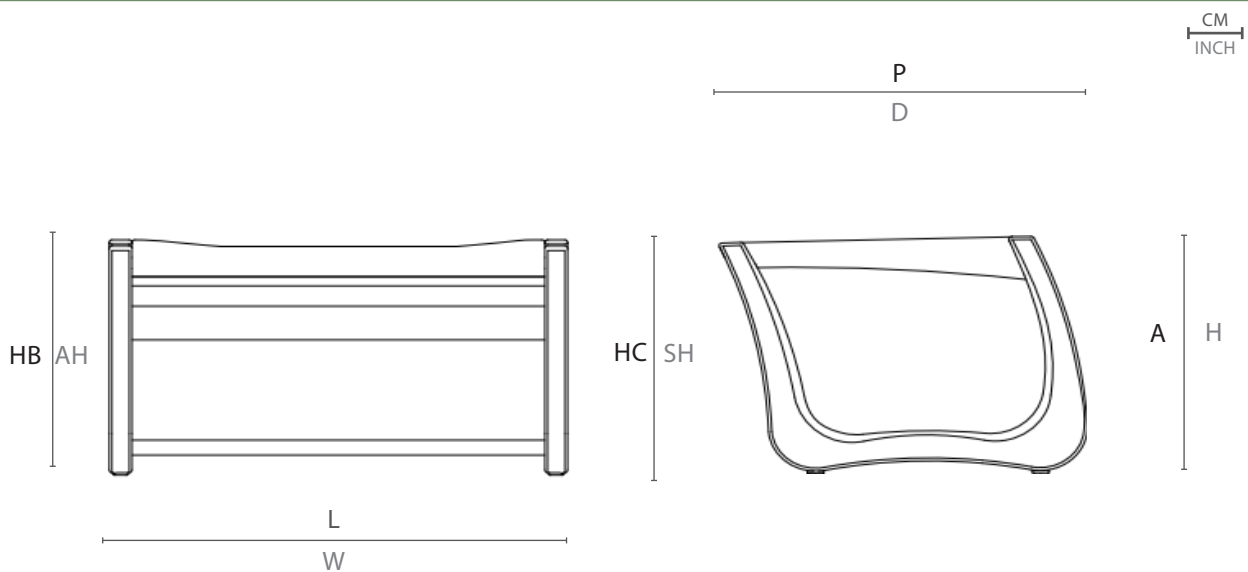

ESPECIFICAÇÕES TÉCNICAS  
TECHNICAL SPECIFICATIONS //  
ESPECIFICACIONES TÉCNICA

ESTRUTURA: MADEIRA CUMARU  
ACABAMENTO: FIBRA SINTÉTICA

STRUCTURE: CUMARU WOOD  
FINISH: SYNTHETIC FIBER

ESTRUCTURA: MADERA DE CUMARÚ  
ACABADO: FIBRA SINTÉTICA

DESENHO TÉCNICO:  
TECHNICAL DRAWING: / DIBUJO TÉCNICO:

	L	P	A	HB	HC	KG
cm	80	56	39	-	38,2	10,1
inch	31,5"	22"	15,4"	-	15"	

L - largura; P - profundidade; A - altura; HB - altura de braço; HC - altura do assento //  
W - width; D - depth; H - height; AH - arm height; SH - seat height