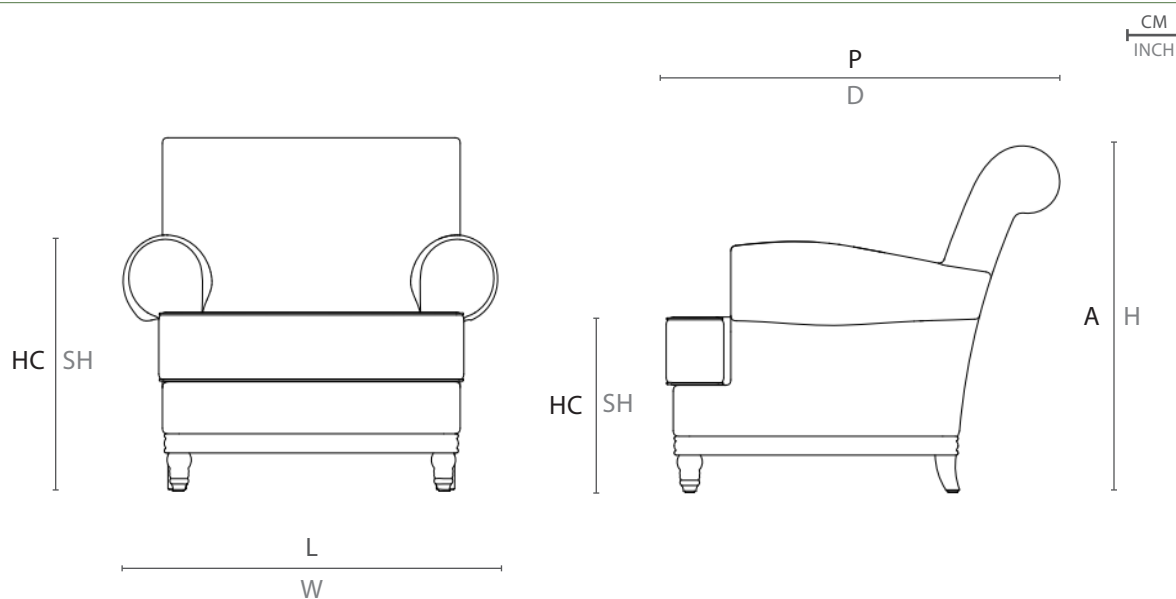

# POLTRONA BLASTER

SKU  
POBL01

BLASTER ARMCHAIR / SILLÓN BLASTER

LINHA BLASTER POR MÁRCIO CECÍLIO  
BLASTER COLLECTION BY MÁRCIO CECÍLIO /  
COLECCIÓN BLASTER POR MÁRCIO CECÍLIO

A linha Blaster faz uma releitura das antigas poltronas e divãs, com traços bem originais, como a estrutura quadrada, os pés adornados em madeira e o encosto e braços arredondados. O tom clássico se contrapõe aos materiais modernos, como a Fibra Sintética Mac, em resina especial, criando um efeito surpreendente e aconchegante.

ESPECIFICAÇÕES TÉCNICAS  
TECHNICAL SPECIFICATIONS //  
ESPECIFICACIONES TÉCNICA

ESTRUTURA: ALUMÍNIO E MADEIRA CUMARU  
ACABAMENTO: FIBRA SINTÉTICA E TECIDO

STRUCTURE: ALUMINUM AND CUMARU WOOD  
FINISH: SYNTHETIC FIBER AND FABRIC

ESTRUCTURA: ALUMINIO Y MADERA CUMARÚ  
ACABADO: FIBRA SINTÉTICA Y TEJIDO

DESENHO TÉCNICO:  
TECHNICAL DRAWING: / DIBUJO TÉCNICO:

	L	P	A	HB	HC	KG
cm	100	100	92	66,5	46,4	24,9
inch	39,3"	39,3"	36,2"	26,2	18,3	

L - largura; P - profundidade; A - altura; HB - altura de braço; HC - altura do assento //  
W - width; D - depth; H - height; AH - arm height; SH - seat height

Mac®