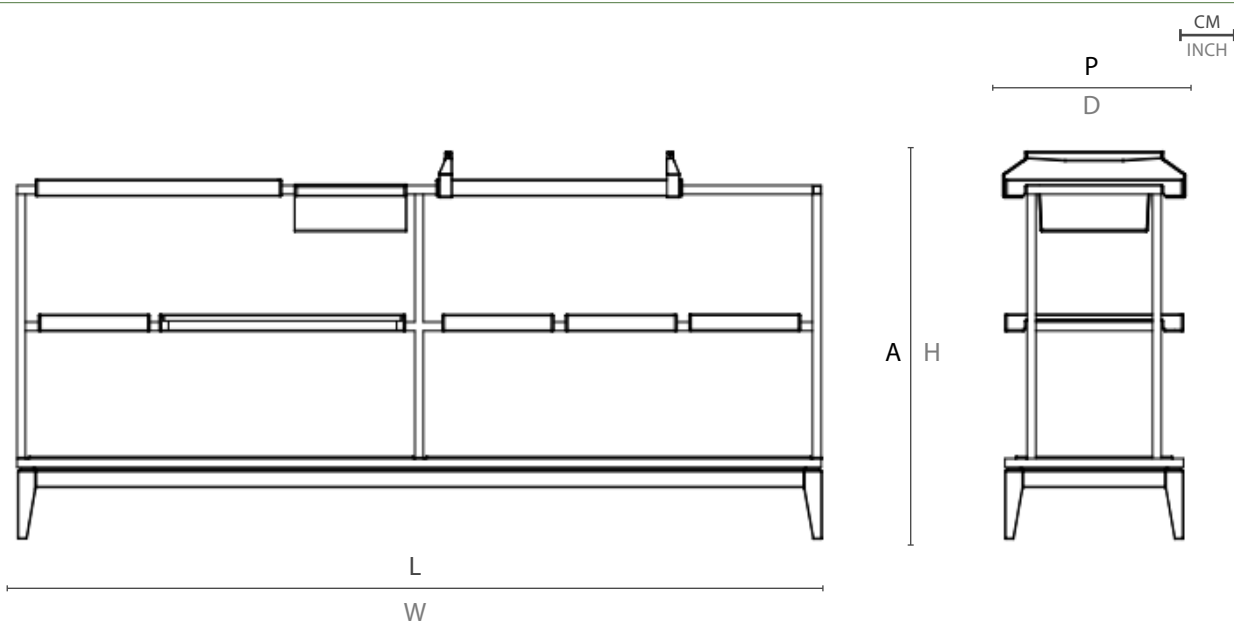

ESPECIFICAÇÕES TÉCNICAS

TECHNICAL SPECIFICATIONS //
ESPECIFICACIONES TÉCNICA

ESTRUTURA: ALUMÍNIO E MADEIRA CUMARU

STRUCTURE: ALUMINUM AND CUMARU WOOD

ESTRUCTURA: ALUMINIO Y MADERA CUMARÚ

DESENHO TÉCNICO:

TECHNICAL DRAWING: / DIBUJO TÉCNICO:

	L	P	A	HB	HC	KG
cm	180	40	75	-	-	82,7
inch	71,6"	15,7"	29,5"	-	-	

L - largura; P - profundidade; A - altura; HB - altura de braço; HC - altura do assento //
W - width; D - depth; H - height; AH - arm height; SH - seat height