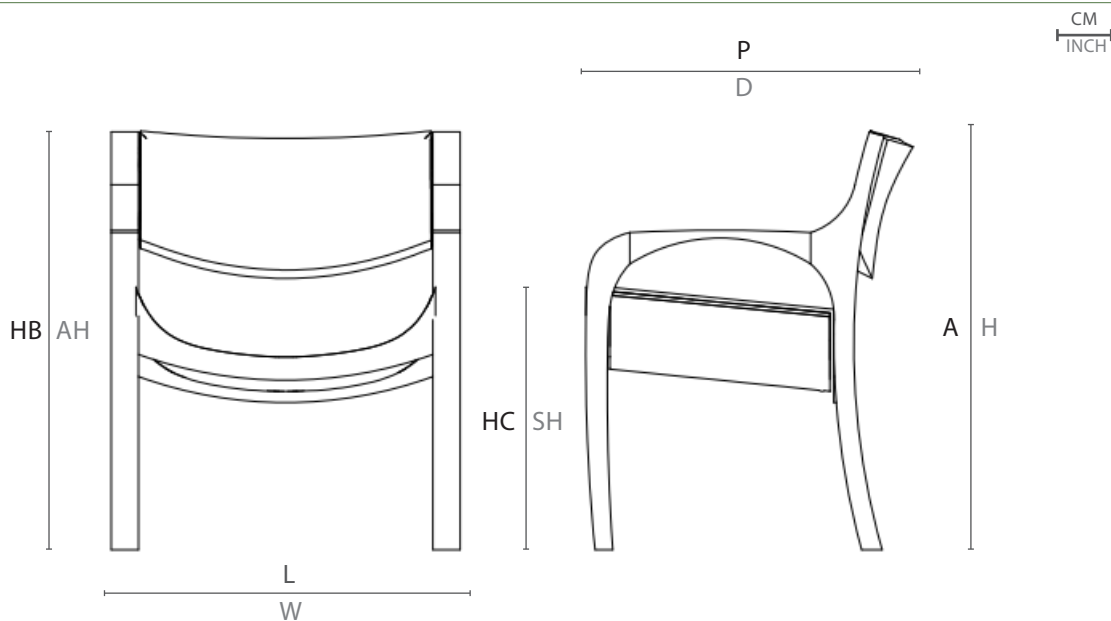

ESPECIFICAÇÕES TÉCNICAS

TECHNICAL SPECIFICATIONS //
ESPECIFICACIONES TÉCNICA

ESTRUTURA: ALUMÍNIO E MADEIRA CUMARU
ACABAMENTO: FIBRA SINTÉTICA

STRUCTURE: ALUMINIUM AND CUMARU WOOD
FINISH: SYNTHETIC FIBER

ESTRUCTURA: ALUMINIO Y MADERA CUMARÚ
ACABADO: FIBRA SINTETICA

DESENHO TÉCNICO:

TECHNICAL DRAWING: / DIBUJO TÉCNICO:

	L	P	A	HB	HC	KG
cm	70	64	83	64	43	14,0
inch	27,5"	25,2"	32,6"	25,2"	17,2"	

L - largura; P - profundidade; A - altura; HB - altura de braço; HC - altura do assento //
W - width; D - depth; H - height; AH - arm height; SH - seat height