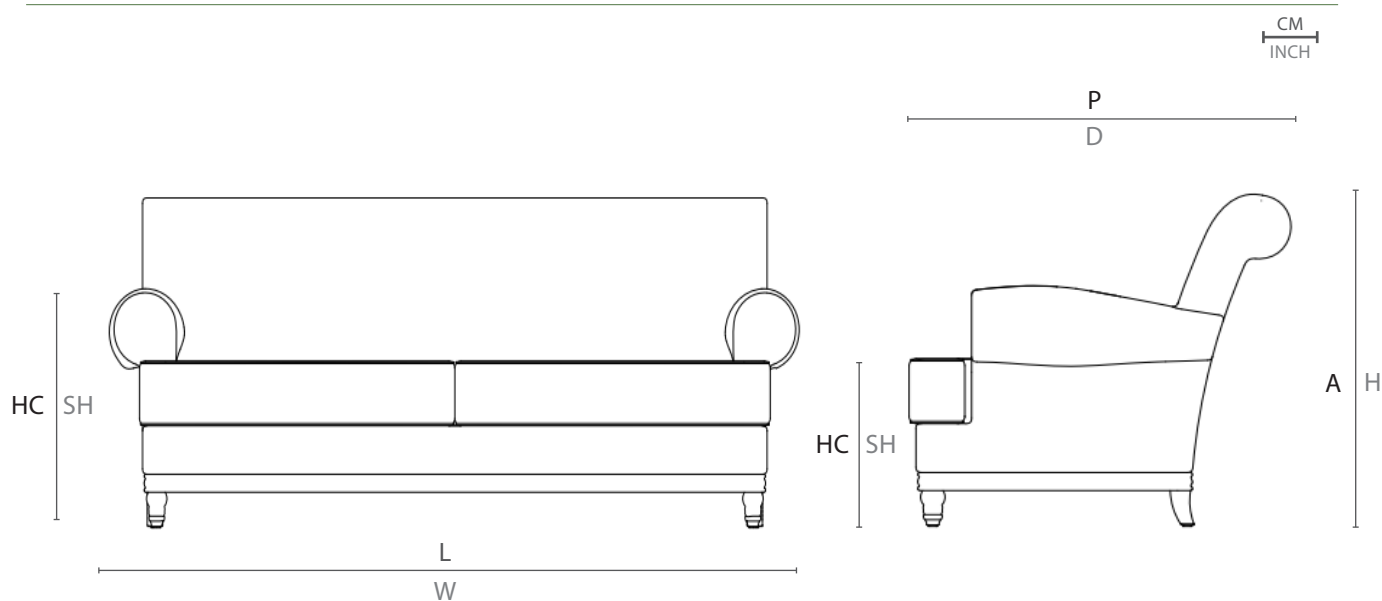

SOFÁ BLASTER (3 lugares)

SKU
SOBL02

BLASTER SOFA (3 SEATS) / SOFÁ BLASTER (3 PLAZAS)

LINHA BLASTER POR MÁRCIO CECÍLIO
BLASTER COLLECTION BY MÁRCIO CECÍLIO /
COLECCIÓN BLASTER POR MÁRCIO CECÍLIO

A linha Blaster faz uma releitura das antigas poltronas e divãs, com traços bem originais, como a estrutura quadrada, os pés adornados em madeira e o encosto e braços arredondados. O tom clássico se contrapõe aos materiais modernos, como a Fibra Sintética Mac, em resina especial, criando um efeito surpreendente e aconchegante.

ESPECIFICAÇÕES TÉCNICAS
TECHNICAL SPECIFICATIONS //
ESPECIFICACIONES TÉCNICA

ESTRUTURA: ALUMÍNIO E MADEIRA CUMARU
ACABAMENTO: FIBRA SINTÉTICA E TECIDO

STRUCTURE: ALUMINUM AND CUMARU WOOD
FINISH: SYNTHETIC FIBER AND FABRIC

ESTRUCTURA: ALUMINIO Y MADERA CUMARÚ
ACABADO: FIBRA SINTÉTICA Y TEJIDO

DESENHO TÉCNICO:
TECHNICAL DRAWING: / DIBUJO TÉCNICO:

	L	P	A	HB	HC	KG
cm	219	100	92	66,5	46,4	50,2
inch	86,2"	39,3"	36,2"	26,2	18,3	

L - largura; P - profundidade; A - altura; HB - altura de braço; HC - altura do assento //
W - width; D - depth; H - height; AH - arm height; SH - seat height

Mac®