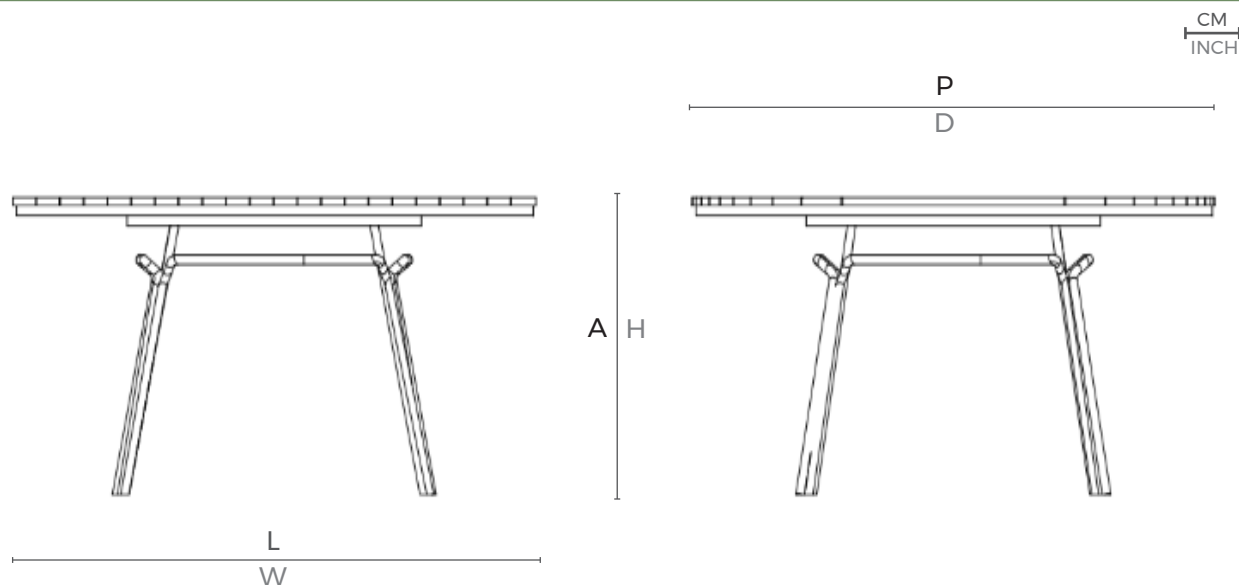

MESA ALTA GRILO

HIGH TABLE GRILO / MESA ALTA GRILO

SKU
MAIL01

1

LINHA QUBO POR ILUDI
QUBO COLLECTION BY ILUDI //
COLECCIÓN QUBO POR ILUDI

Conheça os produtos que compõem a qubo, lançamento 2015 da Mac em comemoração aos 35 anos da empresa. Quatorze designers convidados para compor uma coleção que debate o design e a produção artesanal em relação à era digital em que vivemos, sob curadoria de designers de grande nome, como, Brunno Jahara, Claudia Mazzieri, Em2Design, Marcio Sassine, Marco Rocco, OQ da Casa, Pepê Lima, Rahyja Afrange, Cadu Silva, Ádamo Thiers, Vera Odyn, Ronald Sasson, Urutu, entre outros grandes nomes que vivem do design de luxo.vv

ESPECIFICAÇÕES TÉCNICAS
TECHNICAL SPECIFICATIONS //

ESTRUTURA: ALUMÍNIO E MADEIRA CUMARU

STRUCTURE: ALUMINIUM AND WOOD CUMARU

ESTRUCTURA: ALUMINIO Y MADERA CUMARU

DESENHO TÉCNICO:
TECHNICAL DRAWING: / DIBUJO

	L	P	A	HB	HC	KG
cm	160	160	75	-	-	58,2
inch	63"	63"	30"	-	-	

L - largura; P - profundidade; A - altura; HB - altura de braço; HC - altura do assento //

W - width; D - depth; H - height; AH - arm height; SH - seat height