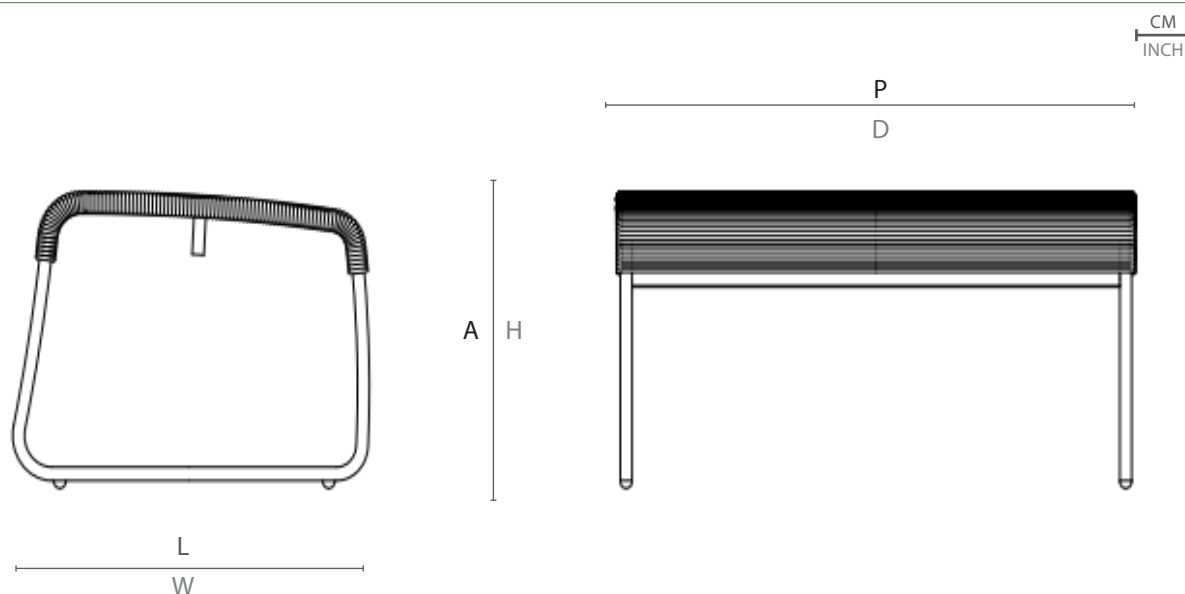

ESPECIFICAÇÕES TÉCNICAS TECHNICAL SPECIFICATIONS // ESPECIFICACIONES TÉCNICA

ESTRUTURA: AÇO INOX
ACABAMENTO: FIBRA SINTÉTICA

STRUCTURE: STAINLESS STEEL
FINISH: SYNTHETIC FIBER

ESTRUCTURA: ACERO INOXIDABLE
ACABADO: FIBRA SINTÉTICA

DESENHO TÉCNICO:

TECHNICAL DRAWING: / DIBUJO TÉCNICO:

	L	P	A	HB	HC	KG
cm	67	47	32	-	-	3,7
inch	26,3"	18,5"	12,6"	-	-	

L - largura; P - profundidade; A - altura; HB - altura de braço; HC - altura do assento //
W - width; D - depth; H - height; AH - arm height; SH - seat height