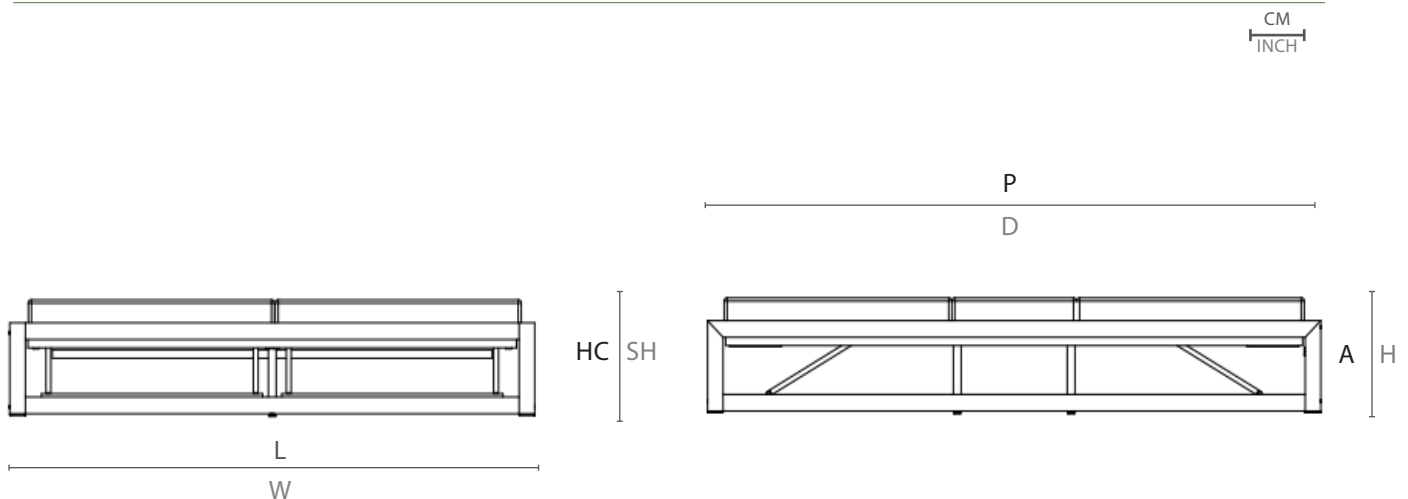

# CAMA ZEN

ZEN BED / CAMA ZEN

SKU  
CMZE05

1

LINHA ZEN POR MÁRCIO CECÍLIO  
ZEN COLLECTION BY MÁRCIO CECÍLIO /  
COLECCIÓN ZEN POR MÁRCIO CECÍLIO

O equilíbrio entre o corpo e a mente. Esta foi a inspiração para desenvolver a linha Zen. A Mac proporciona conforto máximo e uma verdadeira experiência pessoal de usufruir de um momento especial, em um móvel de design sofisticado, ressaltando os valores físicos com a sensação transcendental de atingir a plenitude.

## ESPECIFICAÇÕES TÉCNICAS TECHNICAL SPECIFICATIONS // ESPECIFICACIONES TÉCNICA

ESTRUTURA: ALUMINIO  
ACABAMENTO: TAPEÇARIA

STRUCTURE: ALUMINUM  
FINISHING: FABRIC

ESTRUCTURA: ALUMINIO  
ACABADO: TAPIZ

## DESENHO TÉCNICO: TECHNICAL DRAWING: / DIBUJO TÉCNICO:

	L	P	A	HB	HC	KG
cm	171	201	200	-	35	90,0
inch	67,0"	79,0"	78,7"	-	13,7"	

L - largura; P - profundidade; A - altura; HB - altura de braço; HC - altura do assento //  
W - width; D - depth; H - height; AH - arm height; SH - seat height