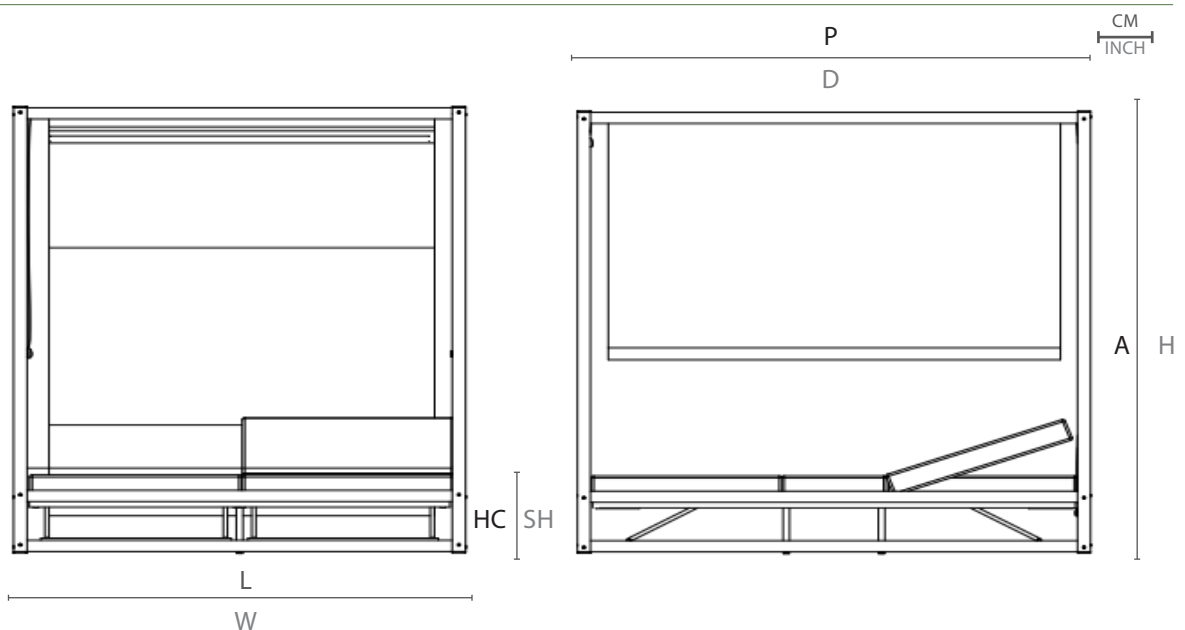

# CAMA ZEN

SKU  
CMZE04

1

ZEN BED / CAMA ZEN

LINHA ZEN POR MÁRCIO CECÍLIO  
ZEN COLLECTION BY MÁRCIO CECÍLIO /  
COLECCIÓN ZEN POR MÁRCIO CECÍLIO

O equilíbrio entre o corpo e a mente. Esta foi a inspiração para desenvolver a linha Zen. A Mac proporciona conforto máximo e uma verdadeira experiência pessoal de usufruir de um momento especial, em um móvel de design sofisticado, ressaltando os valores físicos com a sensação transcendental de atingir a plenitude.

ESPECIFICAÇÕES TÉCNICAS  
TECHNICAL SPECIFICATIONS //  
ESPECIFICACIONES TÉCNICA

ESTRUTURA: ALUMINIO  
ACABAMENTO: TAPEÇARIA

STRUCTURE: ALUMINUM  
FINISHING: FABRIC

ESTRUCTURA: ALUMINIO  
ACABADO: TAPIZ

DESENHO TÉCNICO:  
TECHNICAL DRAWING: / DIBUJO TÉCNICO:

	L	P	A	HB	HC	KG
cm	171	201	200	-	35	89,2
inch	67,0"	79,0"	78,7"	-	13,7"	

L - largura; P - profundidade; A - altura; HB - altura de braço; HC - altura do assento //  
W - width; D - depth; H - height; AH - arm height; SH - seat height