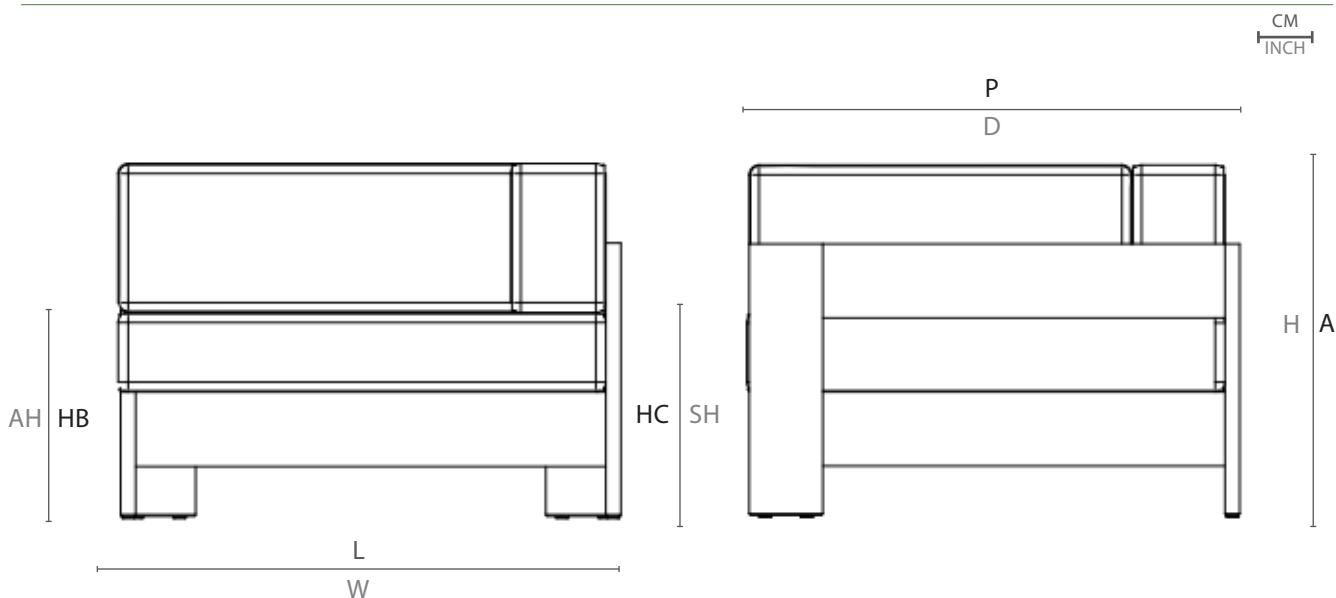

## DESENHO TÉCNICO: TECHNICAL DRAWING: / DIBUJO TÉCNICO:

	L	P	A	HB	HC	KG
cm	100	100	70	71,0	41,0	50,9
inch	39,3"	39,3"	27,5"	28,5"	16,1"	

L - largura; P - profundidade; A - altura; HB - altura de braço; HC - altura do assento //  
W - width; D - depth; H - height; AH - arm height; SH - seat height

## ESPECIFICAÇÕES TÉCNICAS TECHNICAL SPECIFICATIONS // ESPECIFICACIONES TÉCNICA

ESTRUTURA: MADEIRA CUMARU  
ACABAMENTO: TAPEÇARIA

STRUCTURE: CUMARU WOOD  
FINISH: TAPESTRY

ESTRUCTURA: MADERA CUMARÚ  
ACABADO: TAPIZ

## DESENHO TÉCNICO: TECHNICAL DRAWING: / DIBUJO TÉCNICO:

	L	P	A	HB	HC	KG
cm	90	90	70	71,0	41,0	44,6
inch	35,4"	35,4"	27,5"	28,5"	16,1"	

L - largura; P - profundidade; A - altura; HB - altura de braço; HC - altura do assento //  
W - width; D - depth; H - height; AH - arm height; SH - seat height