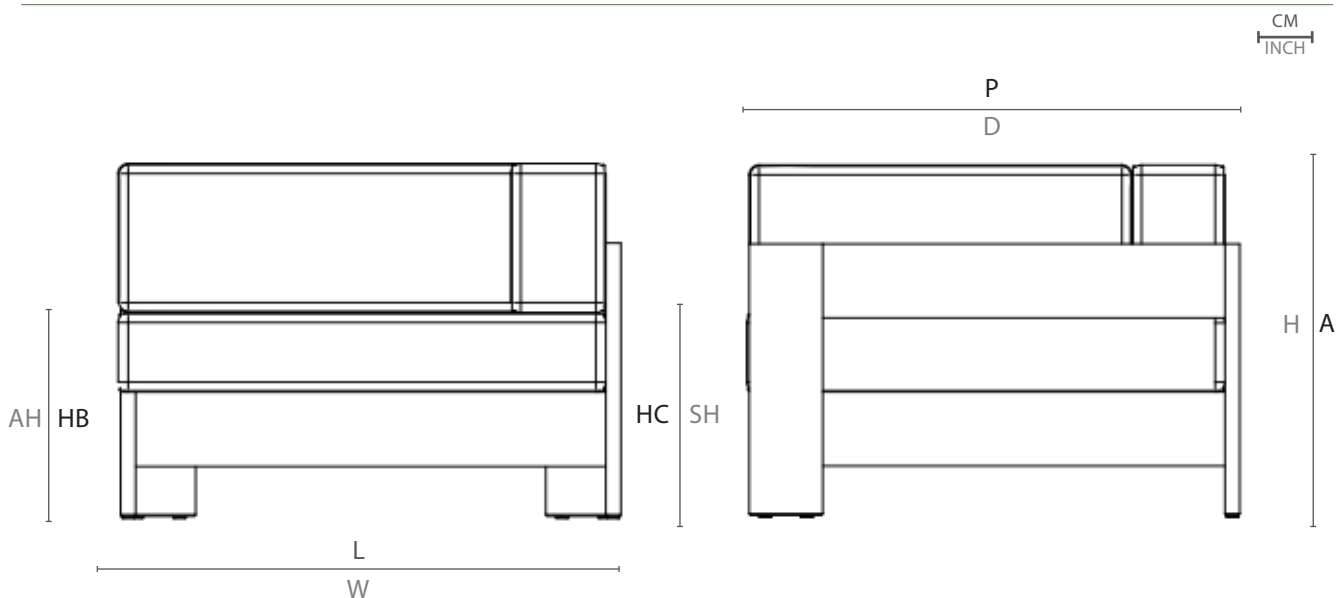

## ESPECIFICAÇÕES TÉCNICAS TECHNICAL SPECIFICATIONS // ESPECIFICACIONES TÉCNICA

ESTRUTURA: MADEIRA CUMARU  
ACABAMENTO: TAPEÇARIA

STRUCTURE: CUMARU WOOD  
FINISH: TAPESTRY

ESTRUCTURA: MADERA CUMARÚ  
ACABADO: TAPIZ

## DESENHO TÉCNICO: TECHNICAL DRAWING: / DIBUJO TÉCNICO:

	L	P	A	HB	HC	KG
cm	100	100	70	71,0	41,0	50,9
inch	39,3"	39,3"	27,5"	28,5"	16,1"	

L - largura; P - profundidade; A - altura; HB - altura de braço; HC - altura do assento //  
W - width; D - depth; H - height; AH - arm height; SH - seat height

## DESENHO TÉCNICO: TECHNICAL DRAWING: / DIBUJO TÉCNICO:

	L	P	A	HB	HC	KG
cm	90	90	70	71,0	41,0	44,6
inch	35,4"	35,4"	27,5"	28,5"	16,1"	

L - largura; P - profundidade; A - altura; HB - altura de braço; HC - altura do assento //  
W - width; D - depth; H - height; AH - arm height; SH - seat height