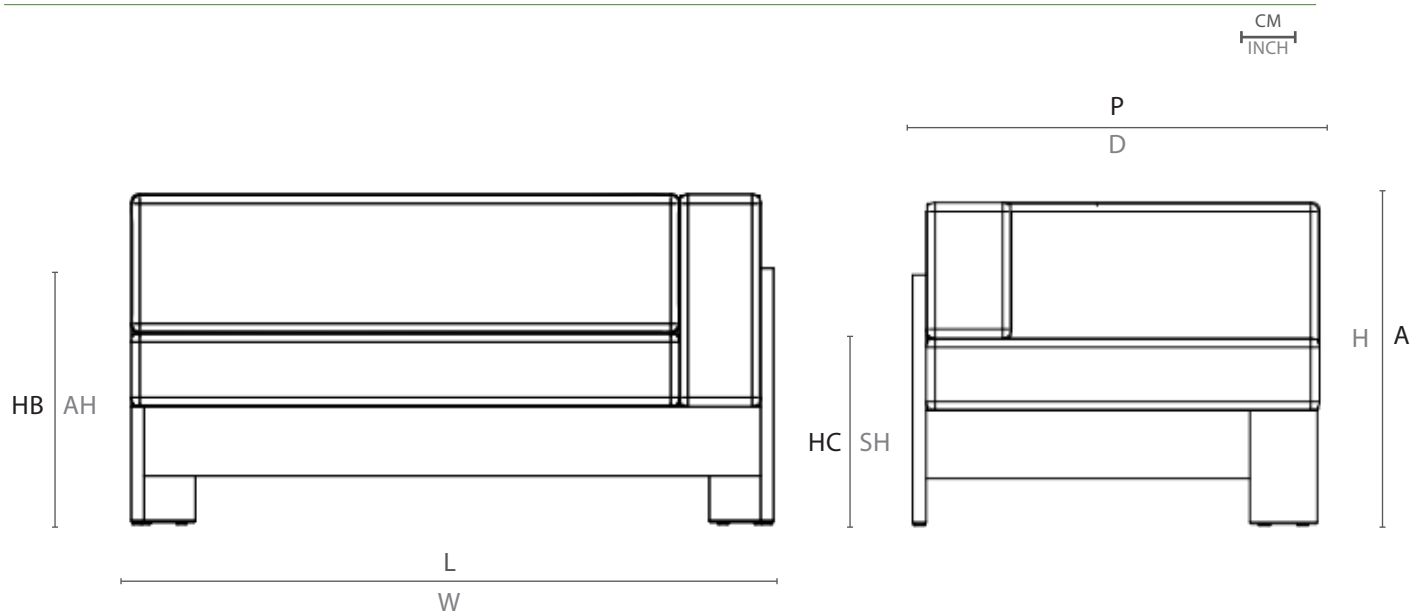

DESENHO TÉCNICO: TECHNICAL DRAWING: / DIBUJO TÉCNICO:

	L	P	A	HB	HC	KG
cm	150	90	70	71,0	41,0	63,3
inch	59,0"	35,4"	27,5"	28,5"	16,1"	

L - largura; P - profundidade; A - altura; HB - altura de braço; HC - altura do assento //
W - width; D - depth; H - height; AH - arm height; SH - seat height

ESPECIFICAÇÕES TÉCNICAS TECHNICAL SPECIFICATIONS // ESPECIFICACIONES TÉCNICA

ESTRUTURA: MADEIRA CUMARU
ACABAMENTO: TAPEÇARIA

STRUCTURE: CUMARU WOOD
FINISH: TAPESTRY

ESTRUCTURA: MADERA CUMARÚ
ACABADO: TAPIZ

DESENHO TÉCNICO: TECHNICAL DRAWING: / DIBUJO TÉCNICO:

	L	P	A	HB	HC	KG
cm	200	100	70	71,0	41,0	62,6
inch	78,7"	39,3"	27,5"	28,5"	16,1"	

L - largura; P - profundidade; A - altura; HB - altura de braço; HC - altura do assento //
W - width; D - depth; H - height; AH - arm height; SH - seat height

DESENHO TÉCNICO: TECHNICAL DRAWING: / DIBUJO TÉCNICO:

	L	P	A	HB	HC	KG
cm	150	90	70	71,0	41,0	61,7
inch	59,0"	35,4"	27,5"	28,5"	16,1"	

L - largura; P - profundidade; A - altura; HB - altura de braço; HC - altura do assento //
W - width; D - depth; H - height; AH - arm height; SH - seat height