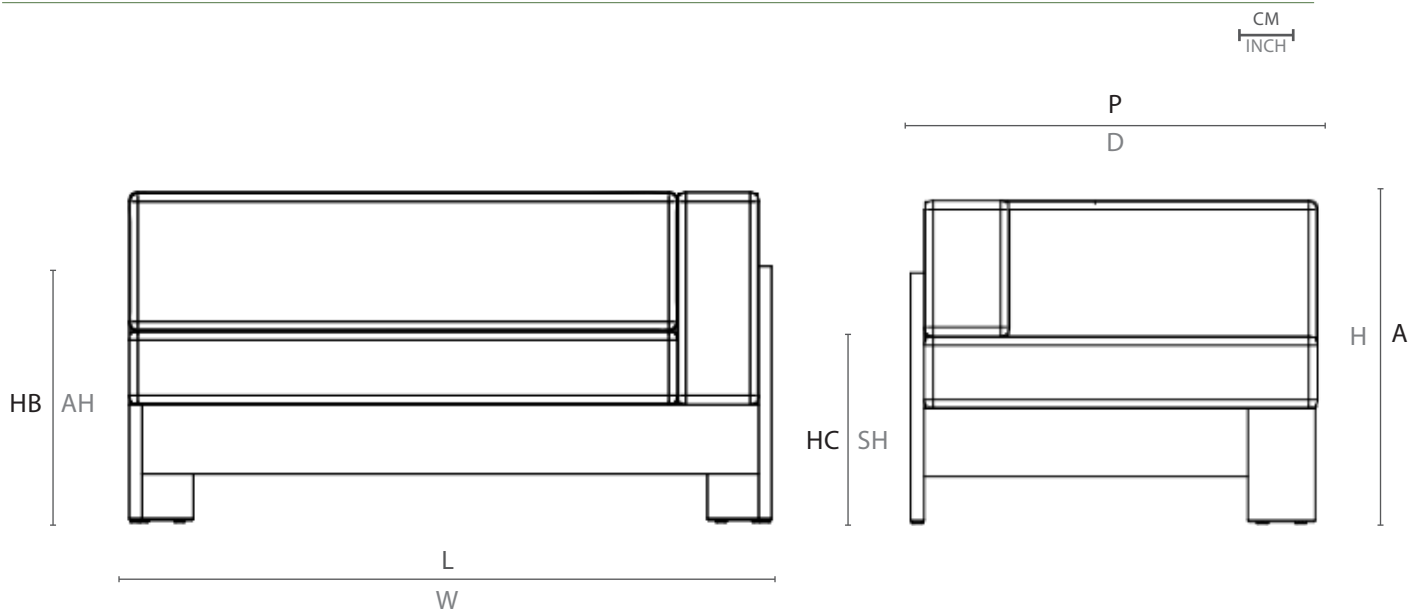

DESENHO TÉCNICO: TECHNICAL DRAWING: / DIBUJO TÉCNICO:

	L	P	A	HB	HC	KG
cm	150	100	70	71,0	41,0	63,9
inch	59,0"	39,3"	27,5"	28,5"	16,1"	

L - largura; P - profundidade; A - altura; HB - altura de braço; HC - altura do assento //
W - width; D - depth; H - height; AH - arm height; SH - seat height

ESPECIFICAÇÕES TÉCNICAS TECHNICAL SPECIFICATIONS // ESPECIFICACIONES TÉCNICA

ESTRUTURA: MADEIRA CUMARU
ACABAMENTO: TAPEÇARIA

STRUCTURE: CUMARU WOOD
FINISH: TAPESTRY

ESTRUCTURA: MADERA CUMARÚ
ACABADO: TAPIZ

DESENHO TÉCNICO: TECHNICAL DRAWING: / DIBUJO TÉCNICO:

	L	P	A	HB	HC	KG
cm	150	90	70	71,0	41,0	63,3
inch	59,0"	35,4"	27,5"	28,5"	16,1"	

L - largura; P - profundidade; A - altura; HB - altura de braço; HC - altura do assento //
W - width; D - depth; H - height; AH - arm height; SH - seat height

DESENHO TÉCNICO: TECHNICAL DRAWING: / DIBUJO TÉCNICO:

	L	P	A	HB	HC	KG
cm	150	90	70	71,0	41,0	61,7
inch	59,0"	35,4"	27,5"	28,5"	16,1"	

L - largura; P - profundidade; A - altura; HB - altura de braço; HC - altura do assento //
W - width; D - depth; H - height; AH - arm height; SH - seat height