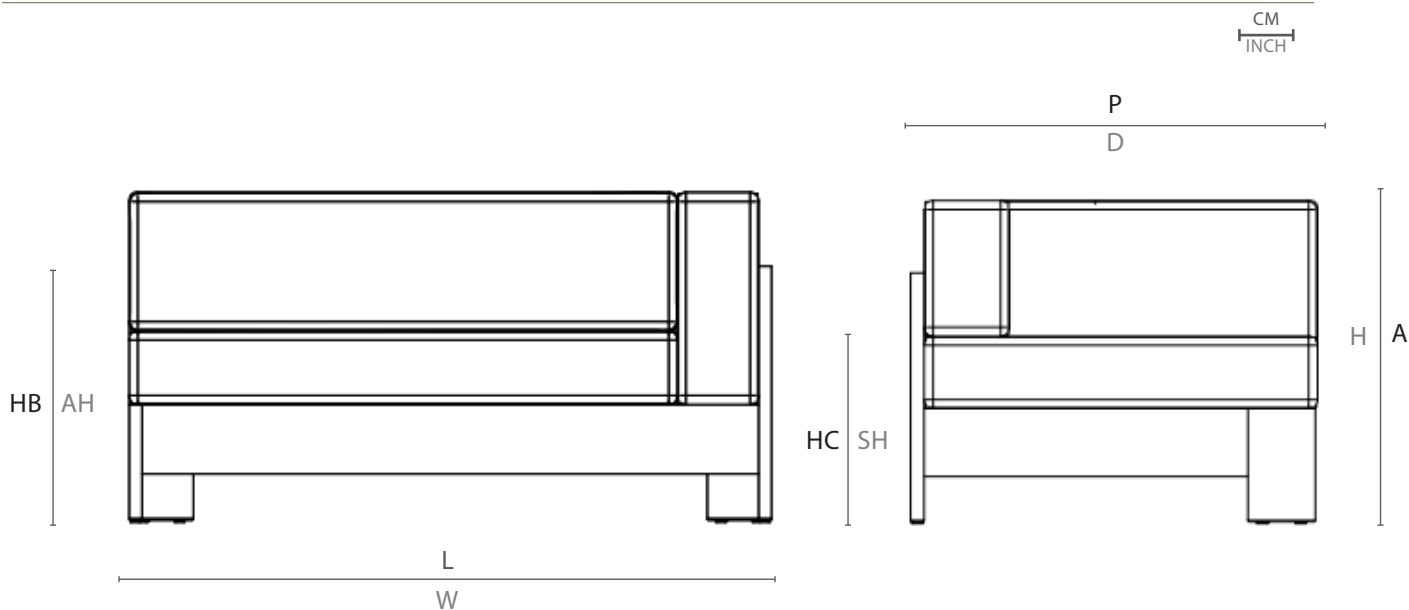

DESENHO TÉCNICO: TECHNICAL DRAWING: / DIBUJO TÉCNICO:

	L	P	A	HB	HC	KG
cm	200	100	70	71,0	41,0	62,6
inch	78,7"	39,3"	27,5"	28,5"	16,1"	

L - largura; P - profundidade; A - altura; HB - altura de braço; HC - altura do assento //
W - width; D - depth; H - height; AH - arm height; SH - seat height

ESPECIFICAÇÕES TÉCNICAS TECHNICAL SPECIFICATIONS // ESPECIFICACIONES TÉCNICA

ESTRUTURA: MADEIRA CUMARU
ACABAMENTO: TAPEÇARIA

STRUCTURE: CUMARU WOOD
FINISH: TAPESTRY

ESTRUCTURA: MADERA CUMARÚ
ACABADO: TAPIZ

DESENHO TÉCNICO: TECHNICAL DRAWING: / DIBUJO TÉCNICO:

	L	P	A	HB	HC	KG
cm	150	90	70	71,0	41,0	61,7
inch	59,0"	35,4"	27,5"	28,5"	16,1"	

L - largura; P - profundidade; A - altura; HB - altura de braço; HC - altura do assento //
W - width; D - depth; H - height; AH - arm height; SH - seat height