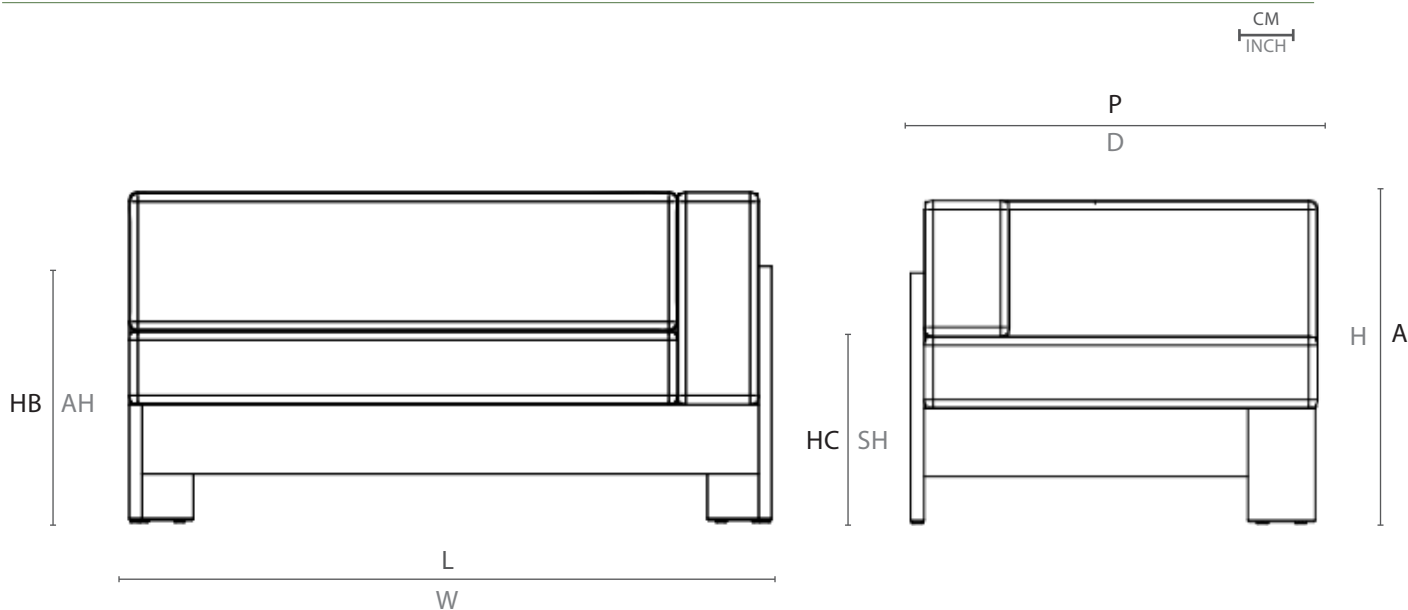

ESPECIFICAÇÕES TÉCNICAS TECHNICAL SPECIFICATIONS // ESPECIFICACIONES TÉCNICA

ESTRUTURA: MADEIRA CUMARU
ACABAMENTO: TAPEÇARIA

STRUCTURE: CUMARU WOOD
FINISH: TAPESTRY

ESTRUCTURA: MADERA CUMARÚ
ACABADO: TAPIZ

DESENHO TÉCNICO: TECHNICAL DRAWING: / DIBUJO TÉCNICO:

	L	P	A	HB	HC	KG
cm	150	100	70	71,0	41,0	63,9
inch	59,0"	39,3"	27,5"	28,5"	16,1"	

L - largura; P - profundidade; A - altura; HB - altura de braço; HC - altura do assento //
W - width; D - depth; H - height; AH - arm height; SH - seat height

DESENHO TÉCNICO: TECHNICAL DRAWING: / DIBUJO TÉCNICO:

	L	P	A	HB	HC	KG
cm	150	90	70	71,0	41,0	63,3
inch	59,0"	35,4"	27,5"	28,5"	16,1"	

L - largura; P - profundidade; A - altura; HB - altura de braço; HC - altura do assento //
W - width; D - depth; H - height; AH - arm height; SH - seat height

DESENHO TÉCNICO: TECHNICAL DRAWING: / DIBUJO TÉCNICO:

	L	P	A	HB	HC	KG
cm	150	90	70	71,0	41,0	61,7
inch	59,0"	35,4"	27,5"	28,5"	16,1"	

L - largura; P - profundidade; A - altura; HB - altura de braço; HC - altura do assento //
W - width; D - depth; H - height; AH - arm height; SH - seat height