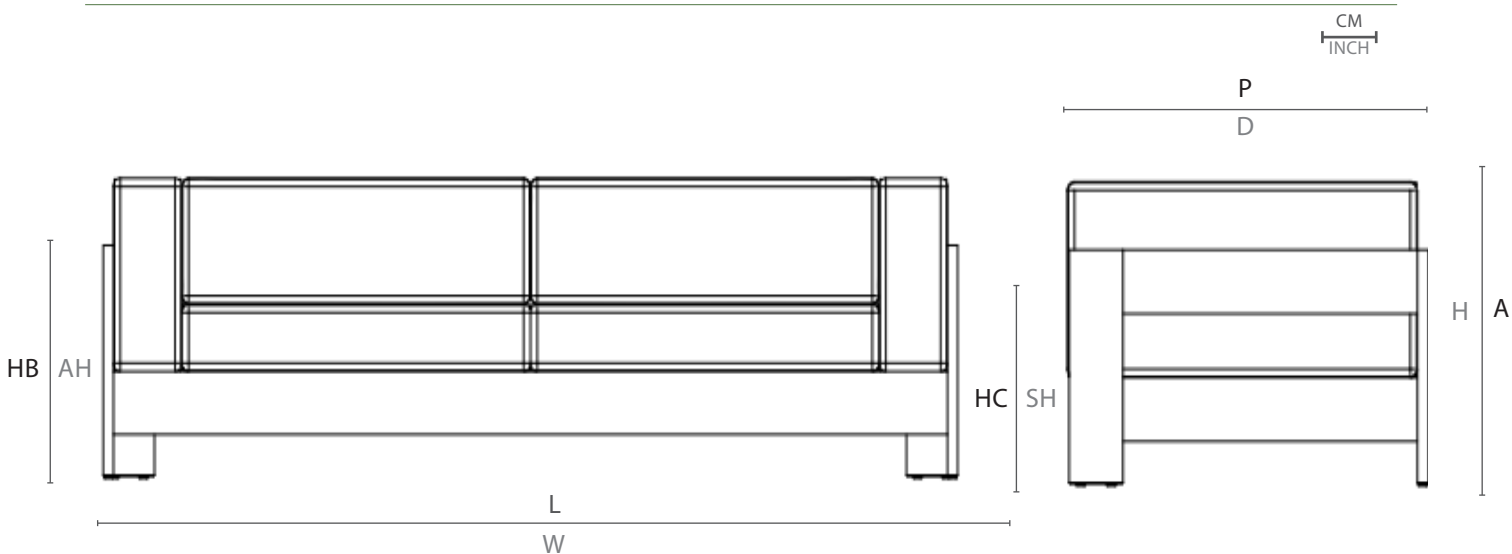

## ESPECIFICAÇÕES TÉCNICAS TECHNICAL SPECIFICATIONS // ESPECIFICACIONES TÉCNICA

ESTRUTURA: MADEIRA CUMARU  
ACABAMENTO: TAPEÇARIA

STRUCTURE: CUMARU WOOD  
FINISH: FABRIC

ESTRUCTURA: MADERA CUMARÚ  
ACABADO: TAPIZ

## DESENHO TÉCNICO: TECHNICAL DRAWING: / DIBUJO TÉCNICO:

	L	P	A	HB	HC	KG
cm	200	100	70	71,0	41,0	85,9
inch	47,2"	39,3"	27,5"	28,5"	16,1"	

L - largura; P - profundidade ; A - altura; HB - altura de braço; HC - altura do assento //  
W - width; D - deph; H - height; AH - arm height; SH - seat height

## DESENHO TÉCNICO: TECHNICAL DRAWING: / DIBUJO TÉCNICO:

	L	P	A	HB	HC	KG
cm	250	90	70	71,0	41,0	98,0
inch	98,4"	35,4"	27,5"	28,5"	16,1"	

L - largura; P - profundidade ; A - altura; HB - altura de braço; HC - altura do assento //  
W - width; D - deph; H - height; AH - arm height; SH - seat height