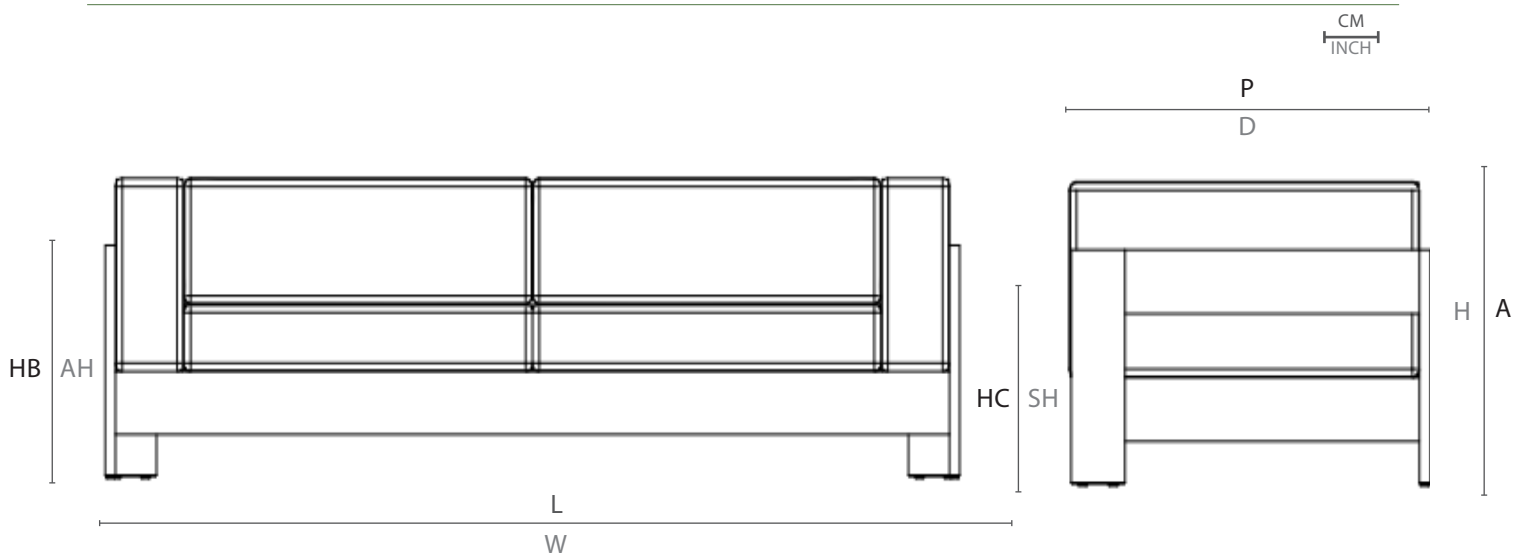

## ESPECIFICAÇÕES TÉCNICAS TECHNICAL SPECIFICATIONS // ESPECIFICACIONES TÉCNICA

ESTRUTURA: MADEIRA CUMARU  
ACABAMENTO: TAPEÇARIA

STRUCTURE: CUMARU WOOD  
FINISH: FABRIC

ESTRUCTURA: MADERA CUMARÚ  
ACABADO: TAPIZ

## DESENHO TÉCNICO: TECHNICAL DRAWING: / DIBUJO TÉCNICO:

	L	P	A	HB	HC	KG
cm	200	90	70	71,0	41,0	86,5
inch	47,2"	35,4"	27,5"	28,5"	16,1"	

L - largura; P - profundidade ; A - altura; HB - altura de braço; HC - altura do assento //  
W - width; D - depth; H - height; AH - arm height; SH - seat height