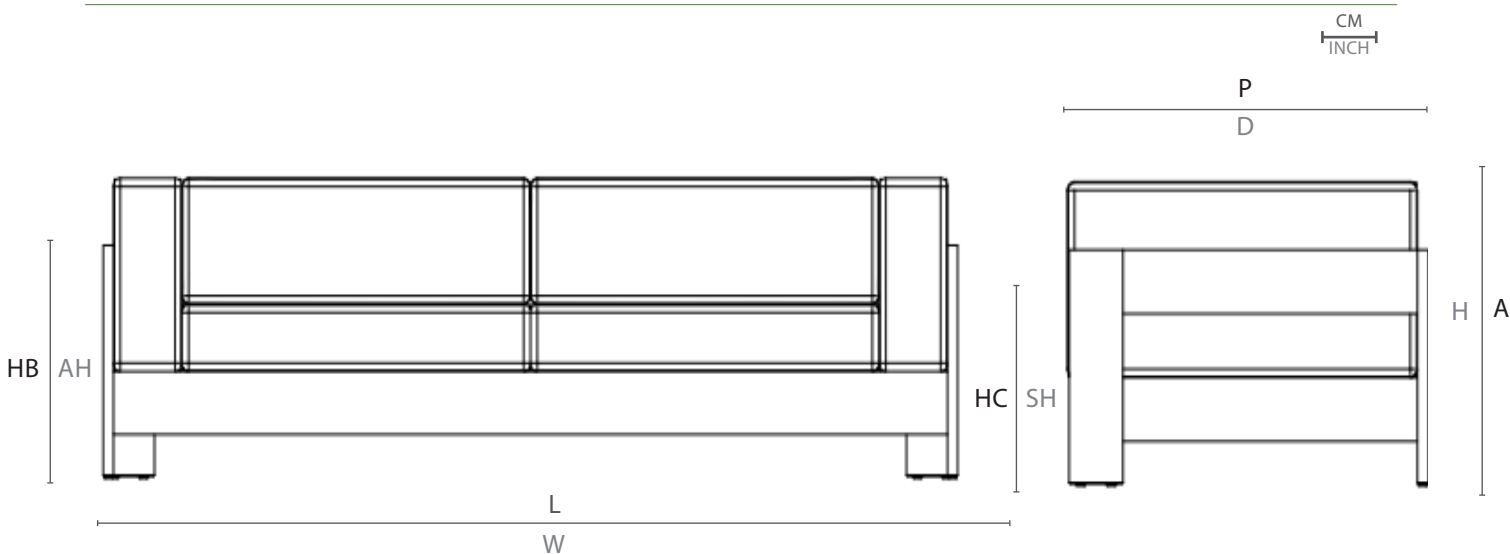

DESENHO TÉCNICO: TECHNICAL DRAWING: / DIBUJO TÉCNICO:

	L	P	A	HB	HC	KG
cm	250	100	70	71,0	41,0	104
inch	98,4"	39,3"	27,5"	28,5"	16,1"	

L - largura; P - profundidade ; A - altura; HB - altura de braço; HC - altura do assento //
W - width; D - depth; H - height; AH - arm height; SH - seat height

Mac®