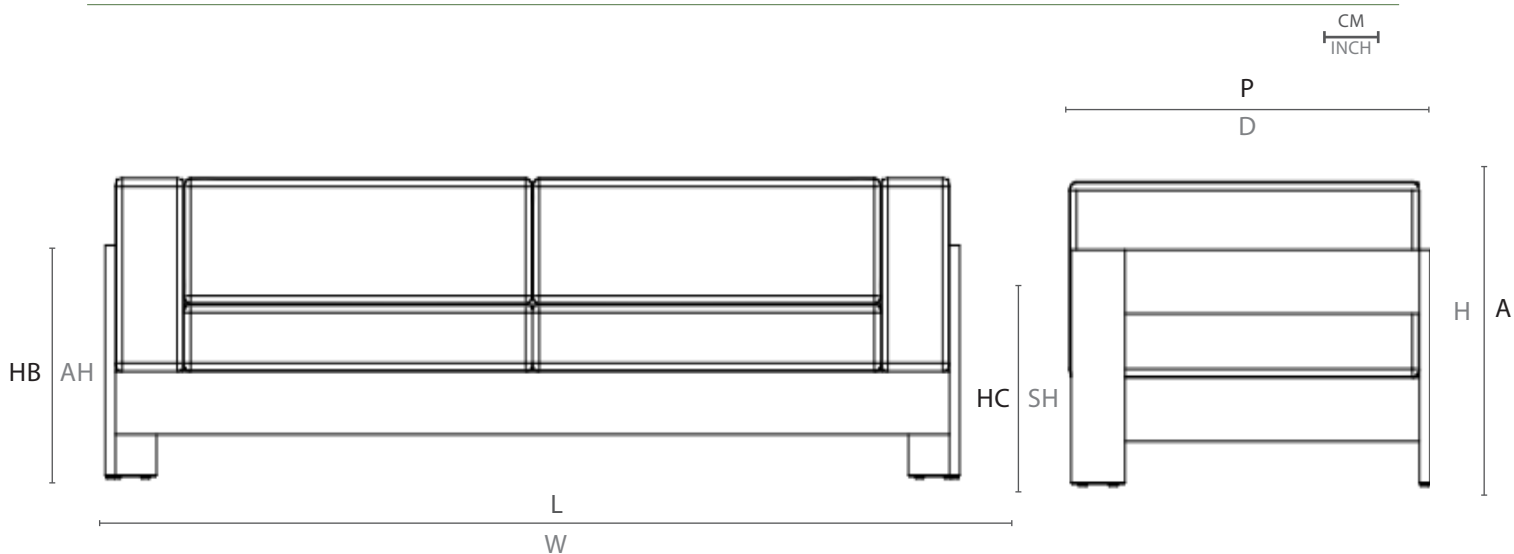

## DESENHO TÉCNICO: TECHNICAL DRAWING: / DIBUJO TÉCNICO:

	L	P	A	HB	HC	KG
cm	200	90	70	71,0	41,0	86,5
inch	47,2"	35,4"	27,5"	28,5"	16,1"	

L - largura; P - profundidade ; A - altura; HB - altura de braço; HC - altura do assento //  
W - width; D - depth; H - height; AH - arm height; SH - seat height

## DESENHO TÉCNICO: TECHNICAL DRAWING: / DIBUJO TÉCNICO:

	L	P	A	HB	HC	KG
cm	250	90	70	71,0	41,0	98,0
inch	98,4"	35,4"	27,5"	28,5"	16,1"	

L - largura; P - profundidade ; A - altura; HB - altura de braço; HC - altura do assento //  
W - width; D - deph; H - height; AH - arm height; SH - seat height