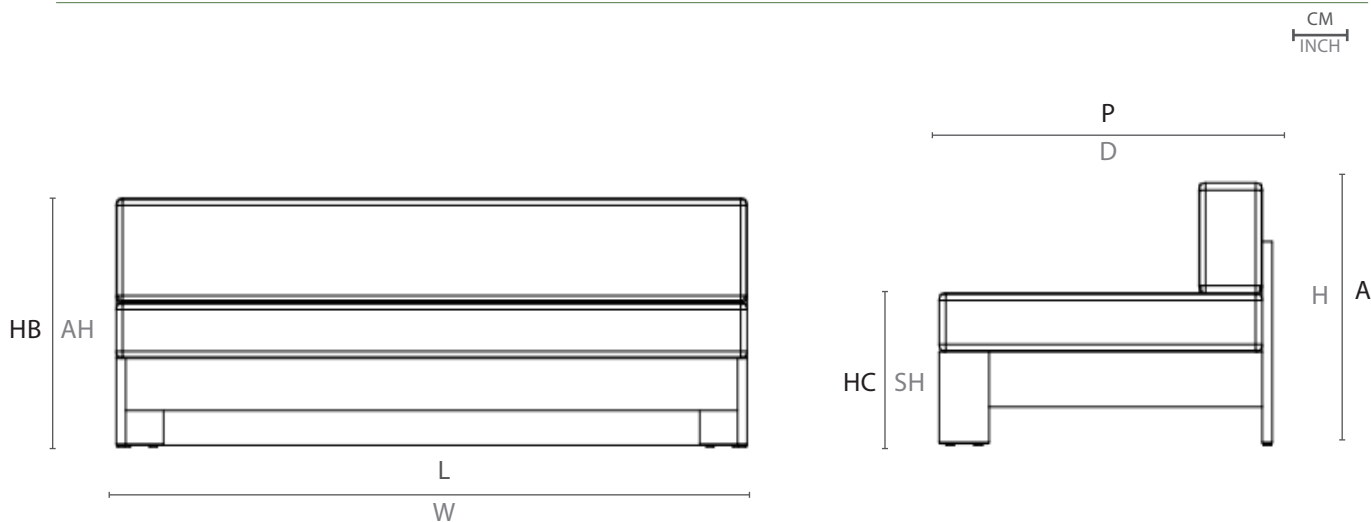

DESENHO TÉCNICO: TECHNICAL DRAWING: / DIBUJO TÉCNICO:

	L	P	A	HB	HC	KG
cm	150	90	70	-	-	57,3
inch	59,0"	35,4"	27,5"	-	-	

L - largura; P - profundidade; A - altura; HB - altura de braço; HC - altura do assento //
W - width; D - depth; H - height; AH - arm height; SH - seat height

DESENHO TÉCNICO: TECHNICAL DRAWING: / DIBUJO TÉCNICO:

	L	P	A	HB	HC	KG
cm	200	90	70	-	-	70,6
inch	78,7"	35,4"	27,5"	-	-	

L - largura; P - profundidade; A - altura; HB - altura de braço; HC - altura do assento //
W - width; D - depth; H - height; AH - arm height; SH - seat height