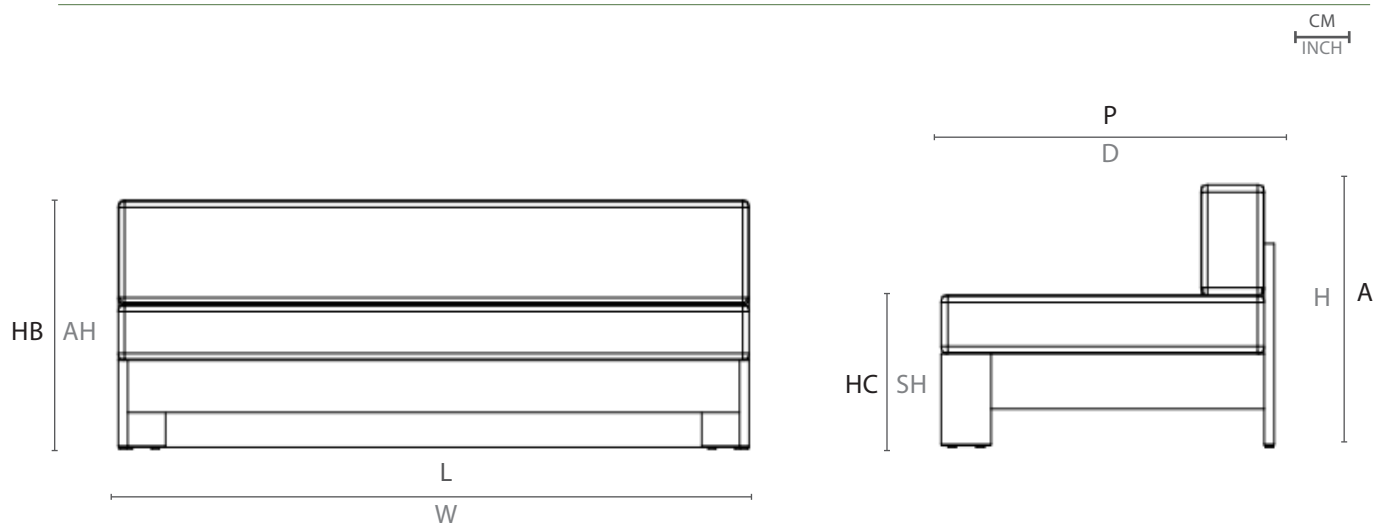

DESENHO TÉCNICO: TECHNICAL DRAWING: / DIBUJO TÉCNICO:

	L	P	A	HB	HC	KG
cm	120	90	70	-	-	50,4
inch	47,2"	35,4"	27,5"	-	-	

L - largura; P - profundidade; A - altura; HB - altura de braço; HC - altura do assento //
W - width; D - depth; H - height; AH - arm height; SH - seat height

Mac®