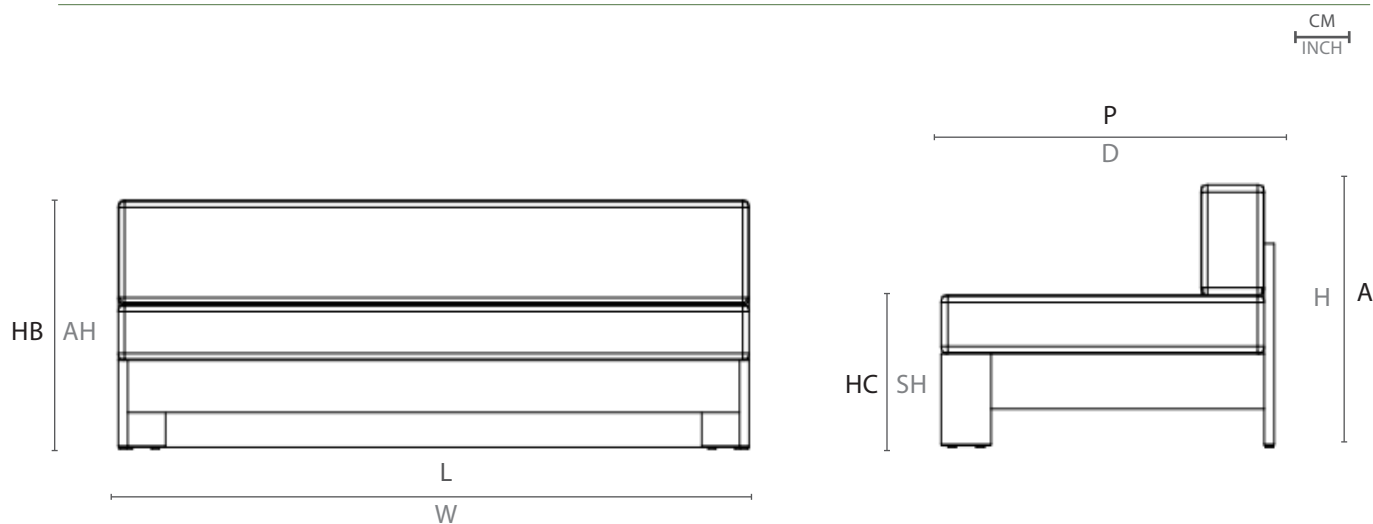

DESENHO TÉCNICO: TECHNICAL DRAWING: / DIBUJO TÉCNICO:

	L	P	A	HB	HC	KG
cm	120	90	70	-	-	50,4
inch	47,2"	35,4"	27,5"	-	-	

L - largura; P - profundidade; A - altura; HB - altura de braço; HC - altura do assento //
W - width; D - depth; H - height; AH - arm height; SH - seat height

DESENHO TÉCNICO: TECHNICAL DRAWING: / DIBUJO TÉCNICO:

	L	P	A	HB	HC	KG
cm	150	90	70	-	-	57,3
inch	59,0"	35,4"	27,5"	-	-	

L - largura; P - profundidade; A - altura; HB - altura de braço; HC - altura do assento //
W - width; D - depth; H - height; AH - arm height; SH - seat height