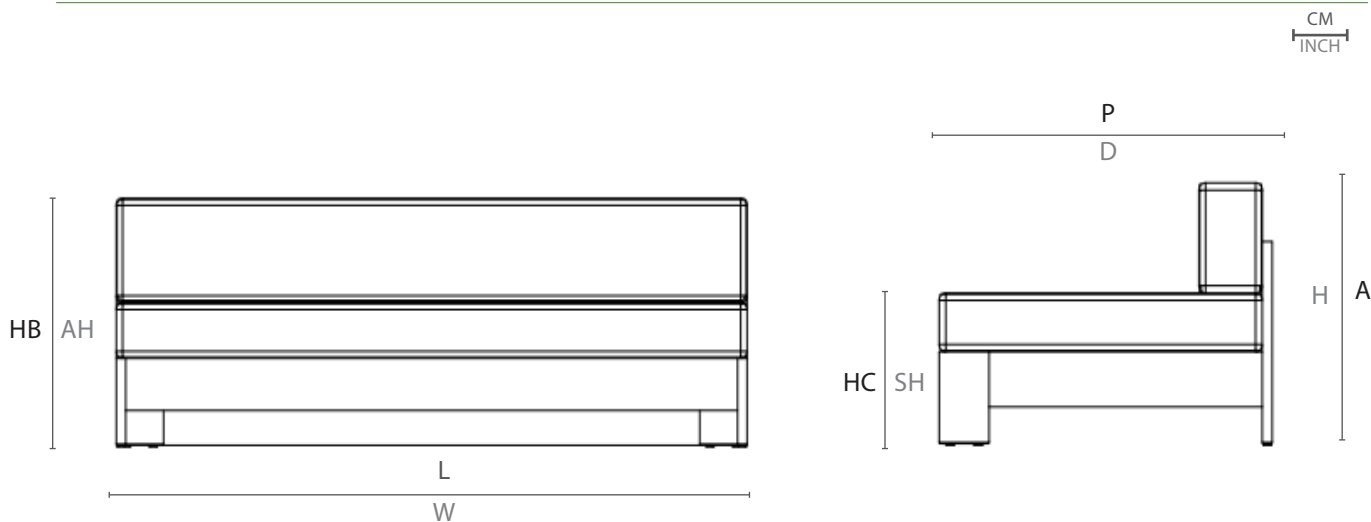

ESPECIFICAÇÕES TÉCNICAS TECHNICAL SPECIFICATIONS // ESPECIFICACIONES TÉCNICA

ESTRUTURA: MADEIRA CUMARU
ACABAMENTO: TAPEÇARIA

STRUCTURE: CUMARU WOOD
FINISH: FABRIC

ESTRUCTURA: MADERA CUMARÚ
ACABADO: TAPIZ

DESENHO TÉCNICO: TECHNICAL DRAWING: / DIBUJO TÉCNICO:

	L	P	A	HB	HC	KG
cm	120	100	70	-	-	51,1
inch	47,2"	39,3"	27,5"	-	-	

L - largura; P - profundidade; A - altura; HB - altura de braço; HC - altura do assento //
W - width; D - depth; H - height; AH - arm height; SH - seat height

DESENHO TÉCNICO: TECHNICAL DRAWING: / DIBUJO TÉCNICO:

	L	P	A	HB	HC	KG
cm	200	90	70	-	-	70,6
inch	78,7"	35,4"	27,5"	-	-	

L - largura; P - profundidade; A - altura; HB - altura de braço; HC - altura do assento //
W - width; D - depth; H - height; AH - arm height; SH - seat height