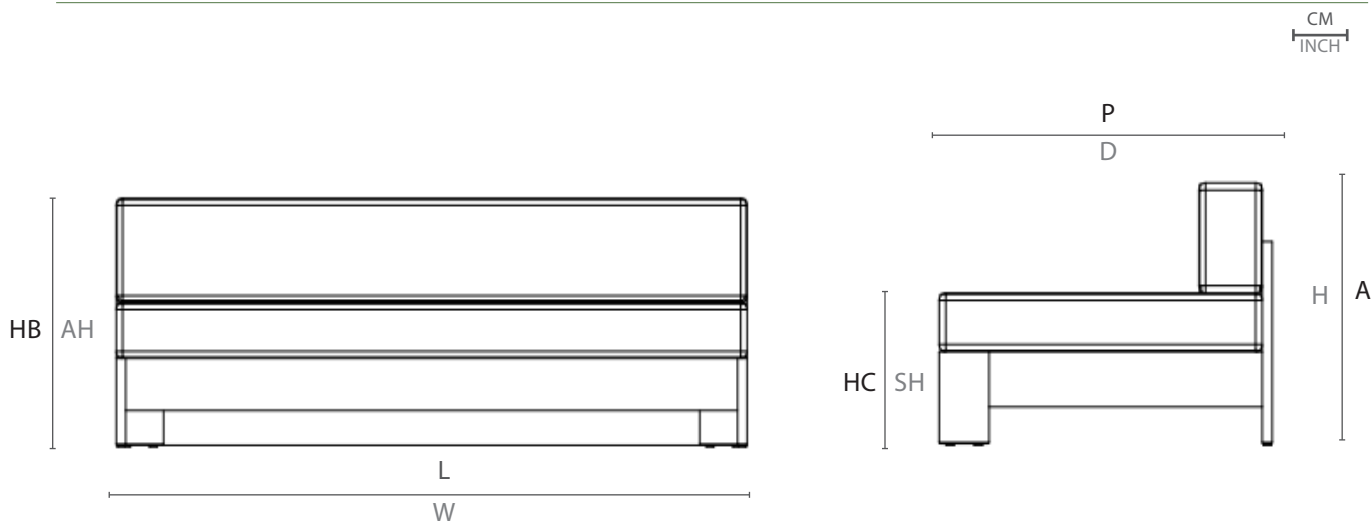

DESENHO TÉCNICO: TECHNICAL DRAWING: / DIBUJO TÉCNICO:

	L	P	A	HB	HC	KG
cm	200	100	70	-	-	71,4
inch	78,7"	39,3"	27,5"	-	-	

L - largura; P - profundidade; A - altura; HB - altura de braço; HC - altura do assento //
W - width; D - depth; H - height; AH - arm height; SH - seat height

Mac®