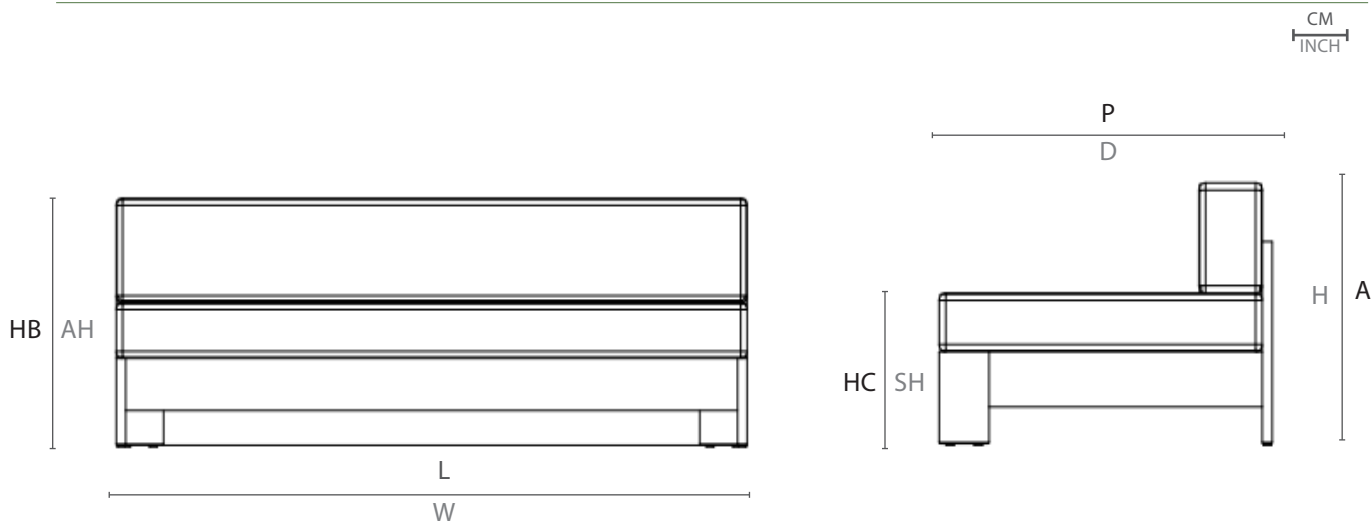

DESENHO TÉCNICO: TECHNICAL DRAWING: / DIBUJO TÉCNICO:

	L	P	A	HB	HC	KG
cm	150	100	70	-	-	55,1
inch	59,0"	39,3"	27,5"	-	-	

L - largura; P - profundidade; A - altura; HB - altura de braço; HC - altura do assento //
W - width; D - depth; H - height; AH - arm height; SH - seat height

Mac®