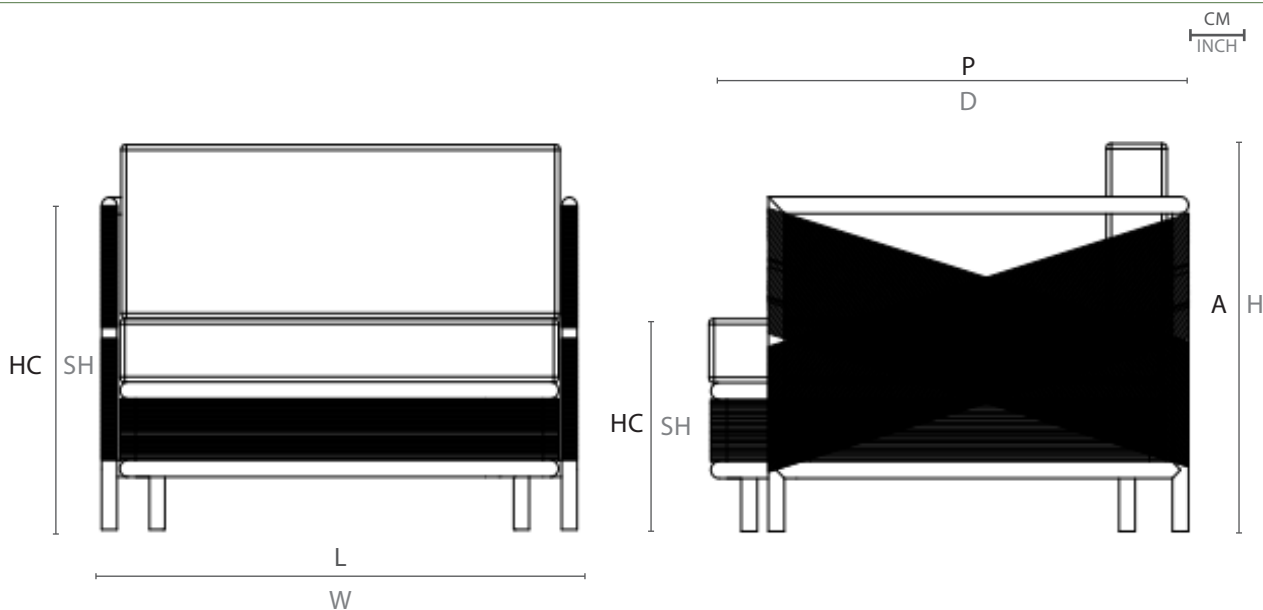

# POLTRONA VOLPI

SKU  
POVO01

1

VOLPI ARMCHAIR / SILLÓN VOLPI

LINHA VOLPI POR MÁRCIO CECÍLIO  
VOLPI COLLECTION BY MÁRCIO CECÍLIO /  
COLECCIÓN VOLPI POR MÁRCIO CECÍLIO

Ser ambivalente. Ao representar manifestações tradicionais brasileiras com o uso sofisticado da geometria e acurado senso cromático, Volpi conseguiu fundir elementos basais destas escolas tão distintas. A linha que o homenageia carrega esta ambivalência de ser um mobiliário próprio de área externa expressos com traços e cores utilizados nos interiores, através de padrões geométricos. Um Volpi.

## ESPECIFICAÇÕES TÉCNICAS TECHNICAL SPECIFICATIONS // ESPECIFICACIONES TÉCNICA

ESTRUTURA: ALUMÍNIO  
ACABAMENTO: FIBRA SINTÉTICA E TAPEÇARIA

STRUCTURE: ALUMINUM  
FINISH: FABRIC AND SYNTHETIC FIBER

ESTRUCTURA: ALUMINIO  
ACABADO: TAPIZ Y FIBRA SINTETICA

## DESENHO TÉCNICO: TECHNICAL DRAWING: / DIBUJO TÉCNICO:

	L	P	A	HB	HC	KG
cm	98	94	73	63	40	20,8
inch	38,5"	37"	28,7"	24,8"	15,7"	

L - largura; P - profundidade; A - altura; HB - altura de braço; HC - altura do assento //  
W - width; D - depth; H - height; AH - arm height; SH - seat height