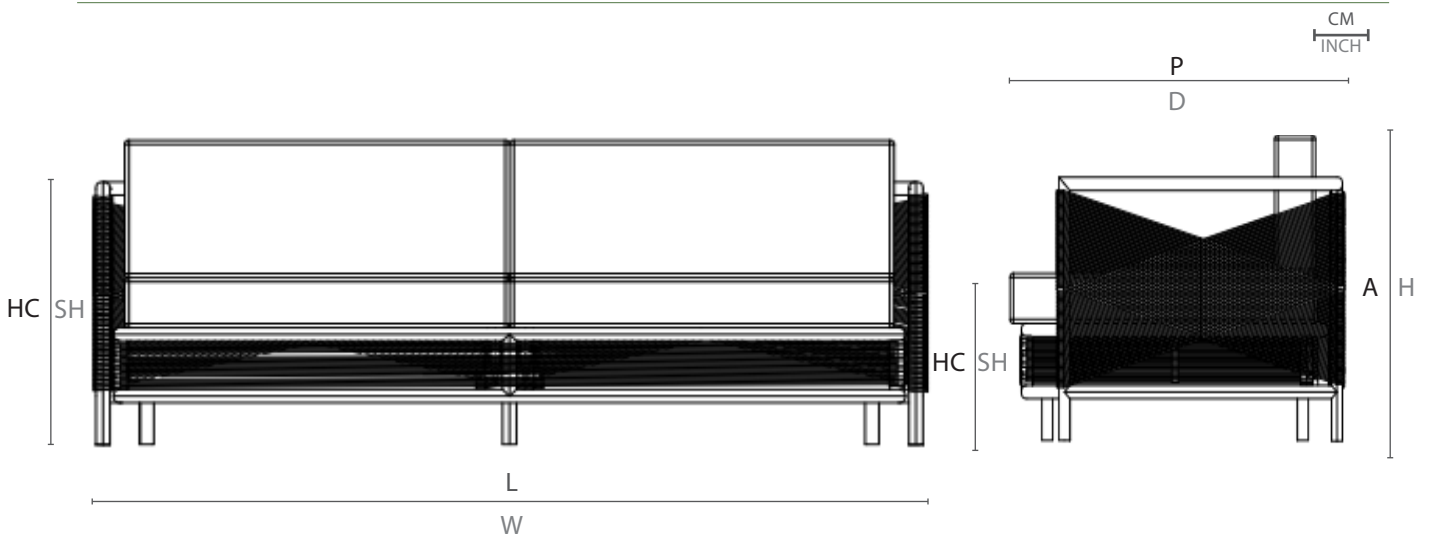

SOFÁ VOLPI

VOLPI SOFA / SOFA VOLPI

SKU
SOVO01

1

LINHA VOLPI POR MÁRCIO CECÍLIO
VOLPI COLLECTION BY MÁRCIO CECÍLIO /
COLECCIÓN VOLPI POR MÁRCIO CECÍLIO

Ser ambivalente. Ao representar manifestações tradicionais brasileiras com o uso sofisticado da geometria e acurado senso cromático, Volpi conseguiu fundir elementos basais destas escolas tão distintas. A linha que o homenageia carrega esta ambivalência de ser um mobiliário próprio de área externa expressos com traços e cores utilizados nos interiores, através de padrões geométricos. Um Volpi.

ESPECIFICAÇÕES TÉCNICAS TECHNICAL SPECIFICATIONS // ESPECIFICACIONES TÉCNICA

ESTRUTURA: ALUMÍNIO
ACABAMENTO: FIBRA SINTÉTICA E TAPEÇARIA

STRUCTURE: ALUMINUM
FINISH: FABRIC AND SYNTHETIC FIBER

ESTRUCTURA: ALUMINIO
ACABADO: TAPIZ Y FIBRA SINTETICA

DESENHO TÉCNICO: TECHNICAL DRAWING: / DIBUJO TÉCNICO:

	L	P	A	HB	HC	KG
cm	190	94	73	63	40	34,4
inch	74,8"	37"	28,7"	24,8"	15,7"	

L - largura; P - profundidade ; A - altura; HB - altura de braço; HC - altura do assento //
W - width; D - deph; H - height; AH - arm height; SH - seat height