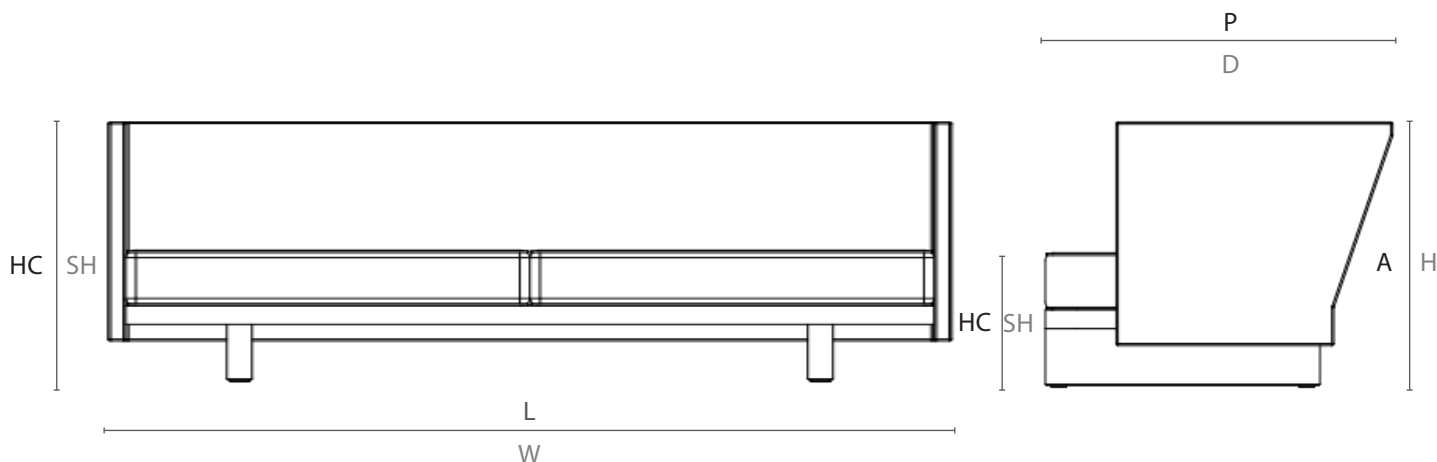

## ESPECIFICAÇÕES TÉCNICAS

TECHNICAL SPECIFICATIONS //  
ESPECIFICACIONES TÉCNICA

ESTRUTURA: MADEIRA CUMARU E ALUMÍNIO  
ACABAMENTO: FIBRA SINTÉTICA E TAPEÇARIA

STRUCTURE: CUMARU WOOD AND ALUMINUM  
FINISH: SYNTHETIC FIBER AN FABRIC

ESTRUCTURA: MADERA DE CUMARÚ Y ALUMINIO  
ACABADO: FIBRA SINTÉTICA Y TAPIZ

## DESENHO TÉCNICO:

TECHNICAL DRAWING: / DIBUJO TÉCNICO:

CM  
INCH

	L	P	A	HB	HC	KG
cm	167	90	73	70	35,5	54
inch	65,7"	35,4"	28,7"	27,5"	14,6"	

L - largura; P - profundidade; A - altura; HB - altura de braço; HC - altura do assento //  
W - width; D - depth; H - height; AH - arm height; SH - seat height