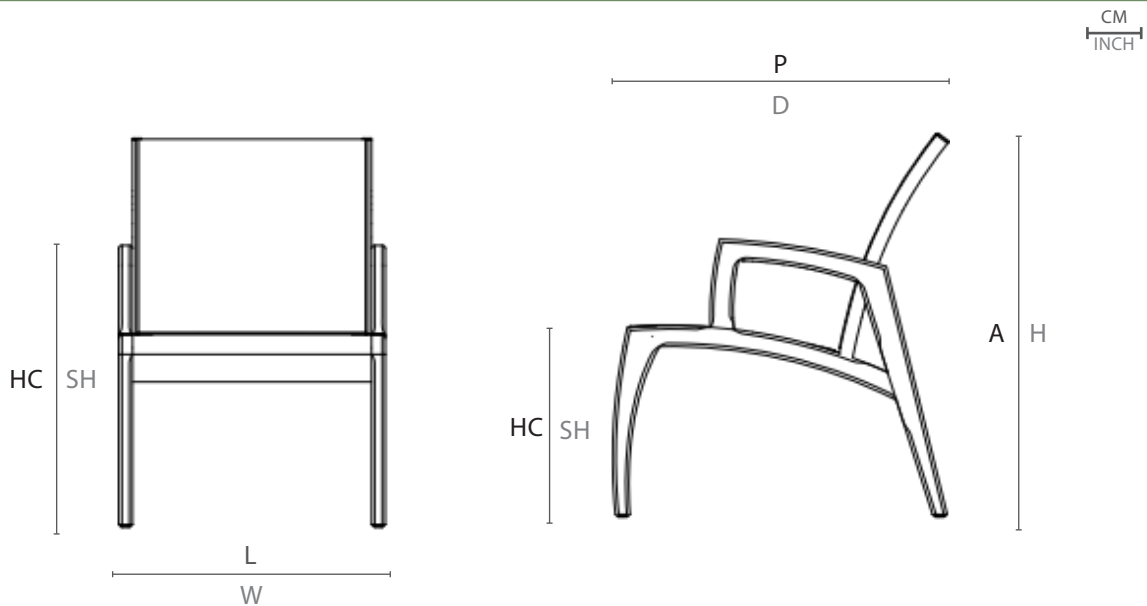

ESPECIFICAÇÕES TÉCNICAS

TECHNICAL SPECIFICATIONS //
ESPECIFICACIONES TÉCNICA

ESTRUTURA: MADEIRA CUMARU E ALUMÍNIO
ACABAMENTO: FIBRA SINTÉTICA

STRUCTURE: CUMARU WOOD AND ALUMINUM
FINISH: SYNTHETIC FIBER

ESTRUCTURA: MADERA DE CUMARÚ Y ALUMINIO
ACABADO: FIBRA SINTÉTICA

DESENHO TÉCNICO:

TECHNICAL DRAWING: / DIBUJO TÉCNICO:

	L	P	A	HB	HC	KG
cm	58	70	82,5	61	42	12,6
inch	23,3"	27,5"	32,5"	24,1"	16,5"	

L - largura; P - profundidade; A - altura; HB - altura de braço; HC - altura do assento //
W - width; D - depth; H - height; AH - arm height; SH - seat height